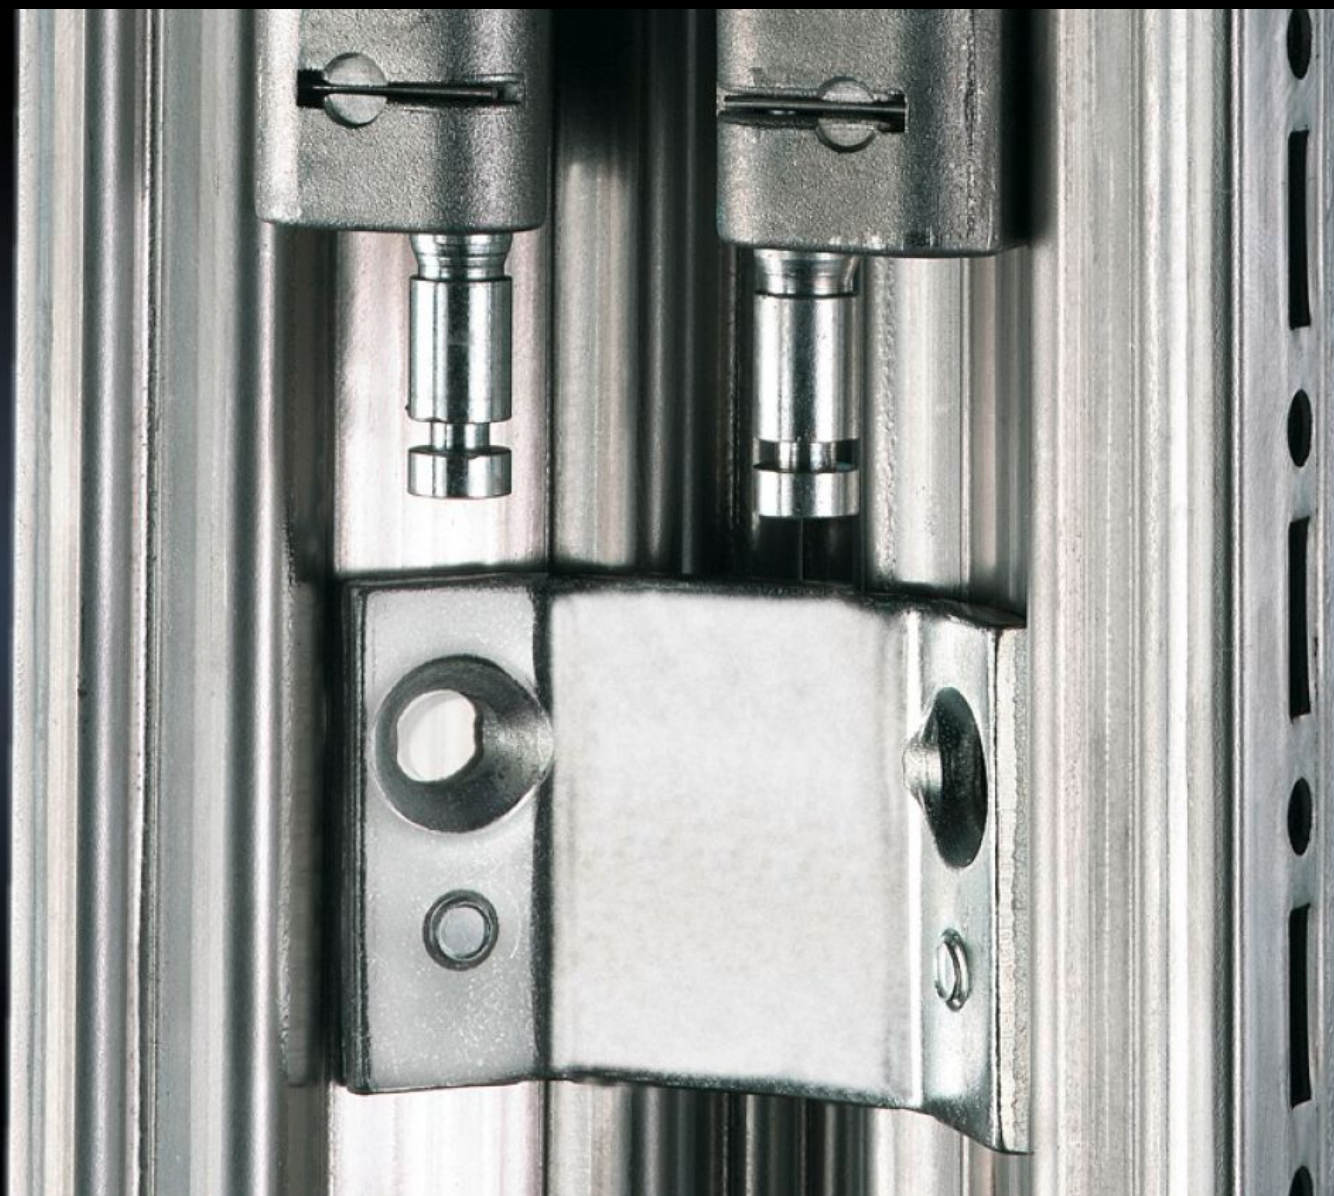

Rittal – The System.

Faster – better – everywhere.

TS 8700.000

Sammenbygningsled, udv.

Stat: 24-06-2026 (Kilde: rittal.com/dk-da)

ENCLOSURES

POWER DISTRIBUTION

CLIMATE CONTROL

IT INFRASTRUCTURE

SOFTWARE & SERVICES

FRIEDHELM LOH GROUP