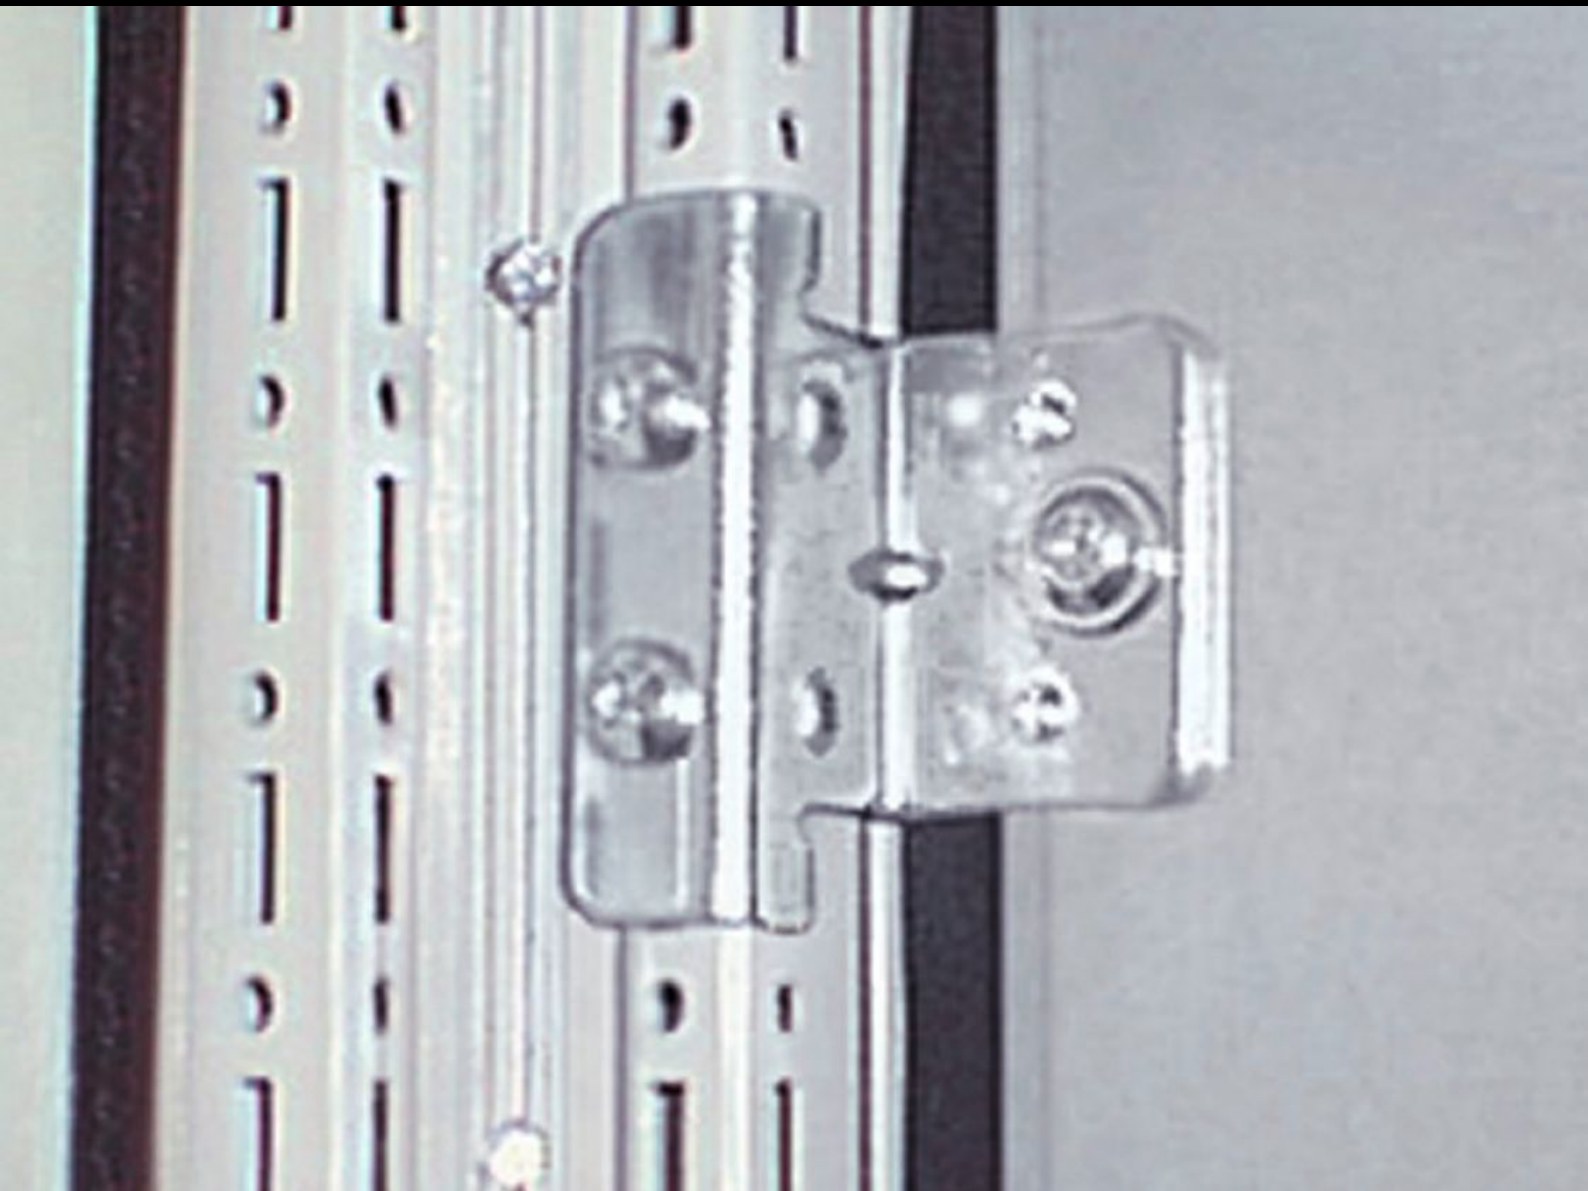

Rittal – The System.

Faster – better – everywhere.

TS 8800.470

Sammenbygningsbeslag, vertikalt

Stat: 17-04-2026 (Kilde: rittal.com/dk-da)

ENCLOSURES

POWER DISTRIBUTION

CLIMATE CONTROL

IT INFRASTRUCTURE

SOFTWARE & SERVICES

FRIEDHELM LOH GROUP

TS 8800.470 - Sammenbygningsbeslag, vertikalt til TS/TS med skilleplade

Montage er kun mulig i forbindelse med skillepladens holdevinkler.

Funktioner

Best.nr.	TS 8800.470
Produktbeskrivelse	Til montering af sammenbyggede skabe med indsat skillevæg.
Materiale	Stålplade
Overflade	Galvaniseret
Leveringsomfang	Inkl. montagematerialer
Montageanvisning	Kan også bruges til vægmontage/fiksering af skabe i siden eller på bagsiden. I den forbindelse kræves der yderligere huller i sidepladen eller bagpladen.
Bemærk	Montage er kun mulig i forbindelse med skillepladens holdevinkler (indeholdt i leveringsomfang)
Passer til	Bokstype: TS 8
Pakkestørrelse	8 stk.
Nettovægt	0,584 kg
Bruttovægt	0,68 kg
Toldtarifnummer	83024900
ETIM 9	EC002622
ECLASS 8.0	27189263
Produktbeskrivelse	TS Sammenbygningsbeslag, vertikal, til TS/TS med skilleplade