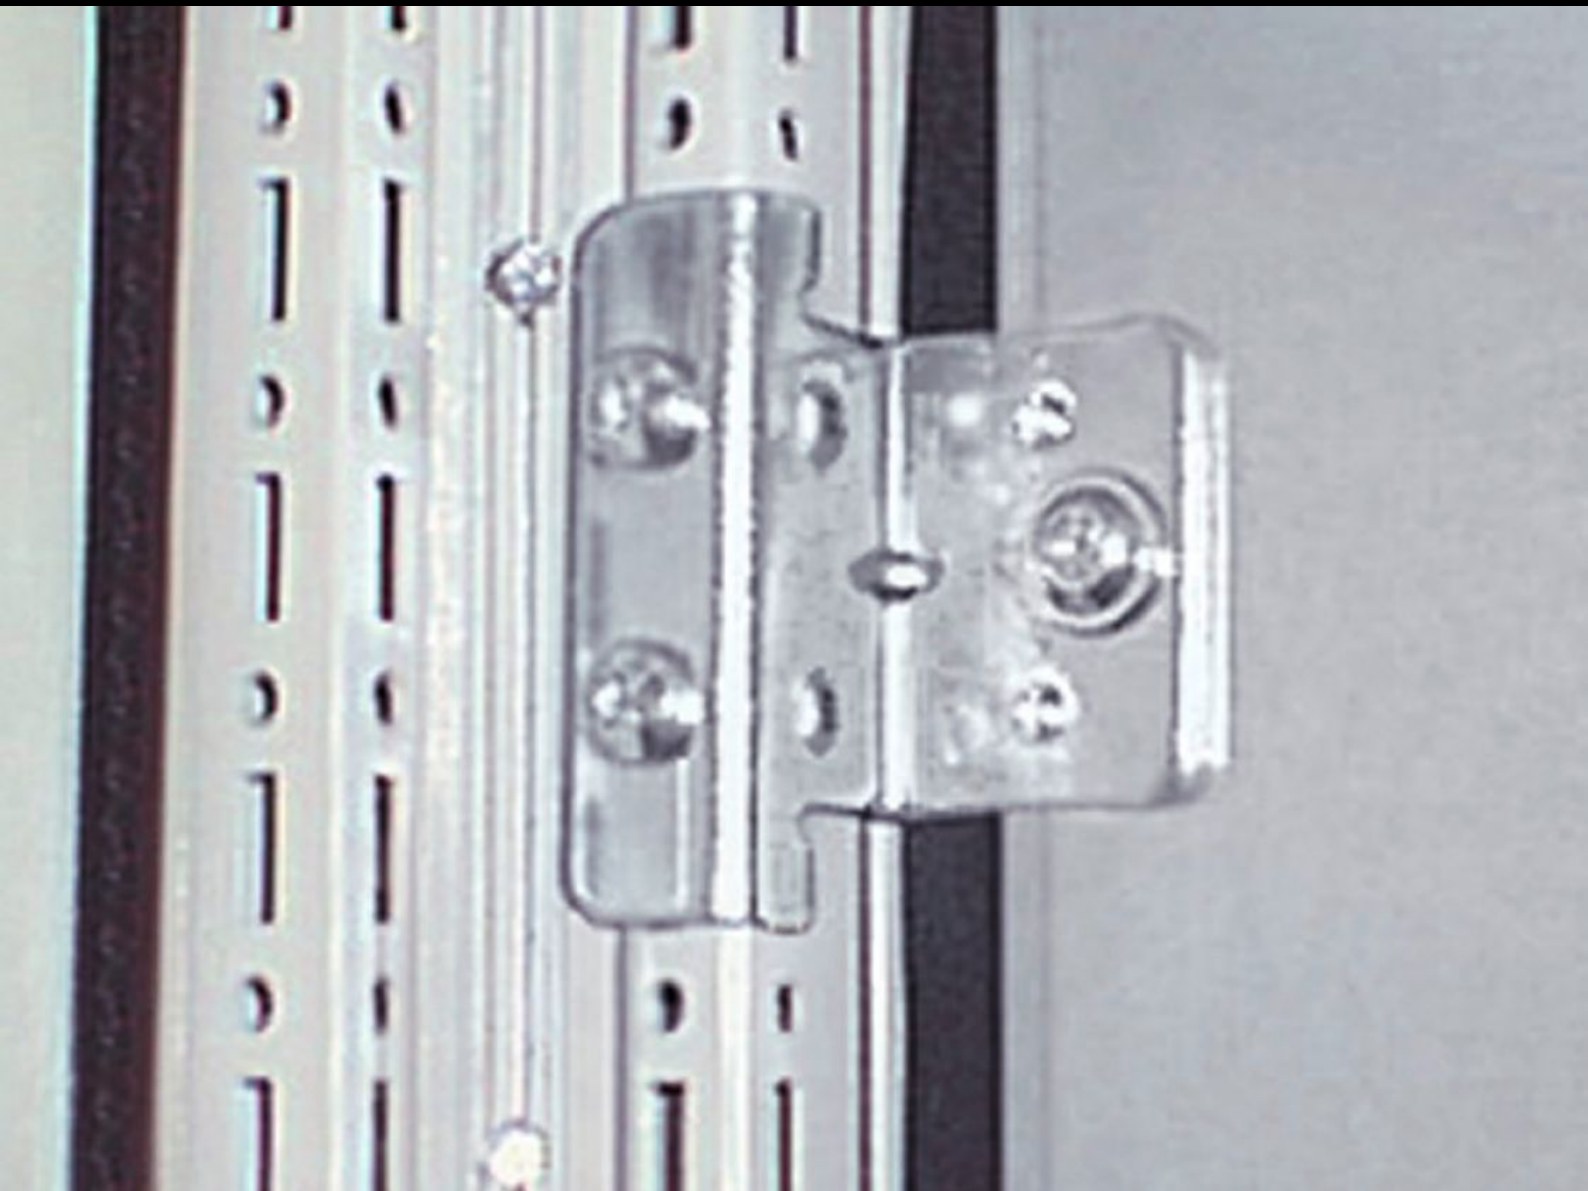

Rittal – The System.

Faster – better – everywhere.

TS 8800.470

Sammenbygningsbeslag, vertikalt

Stat: 25-06-2026 (Kilde: rittal.com/dk-da)

ENCLOSURES

POWER DISTRIBUTION

CLIMATE CONTROL

IT INFRASTRUCTURE

SOFTWARE & SERVICES

FRIEDHELM LOH GROUP

TS 8800.470 - Sammenbygningsbeslag, vertikalt til TS/TS med skilleplade

Montage er kun mulig i forbindelse med skillepladens holdevinkler.

Funktioner

Best.nr.	TS 8800.470
Produktbeskrivelse	Til montering af sammenbyggede skabe med indsat skillevæg.
Materiale	Stålplade
Overflade	Galvaniseret
Leveringsomfang	Inkl. montagematerialer
Montageanvisning	Kan også bruges til vægmontage/fiksering af skabe i siden eller på bagsiden. I den forbindelse kræves der yderligere huller i sidepladen eller bagpladen.
Bemærk	Montage er kun mulig i forbindelse med skillepladens holdevinkler (indeholdt i leveringsomfang)
Passer til	Bokstype: TS 8
Pakkestørrelse	8 stk.
Nettovægt	0,584 kg
Bruttovægt	0,68 kg
Toldtarifnummer	83024900
ETIM 9	EC002622
ECLASS 8.0	27189263
Produktbeskrivelse	TS Sammenbygningsbeslag, vertikal, til TS/TS med skilleplade