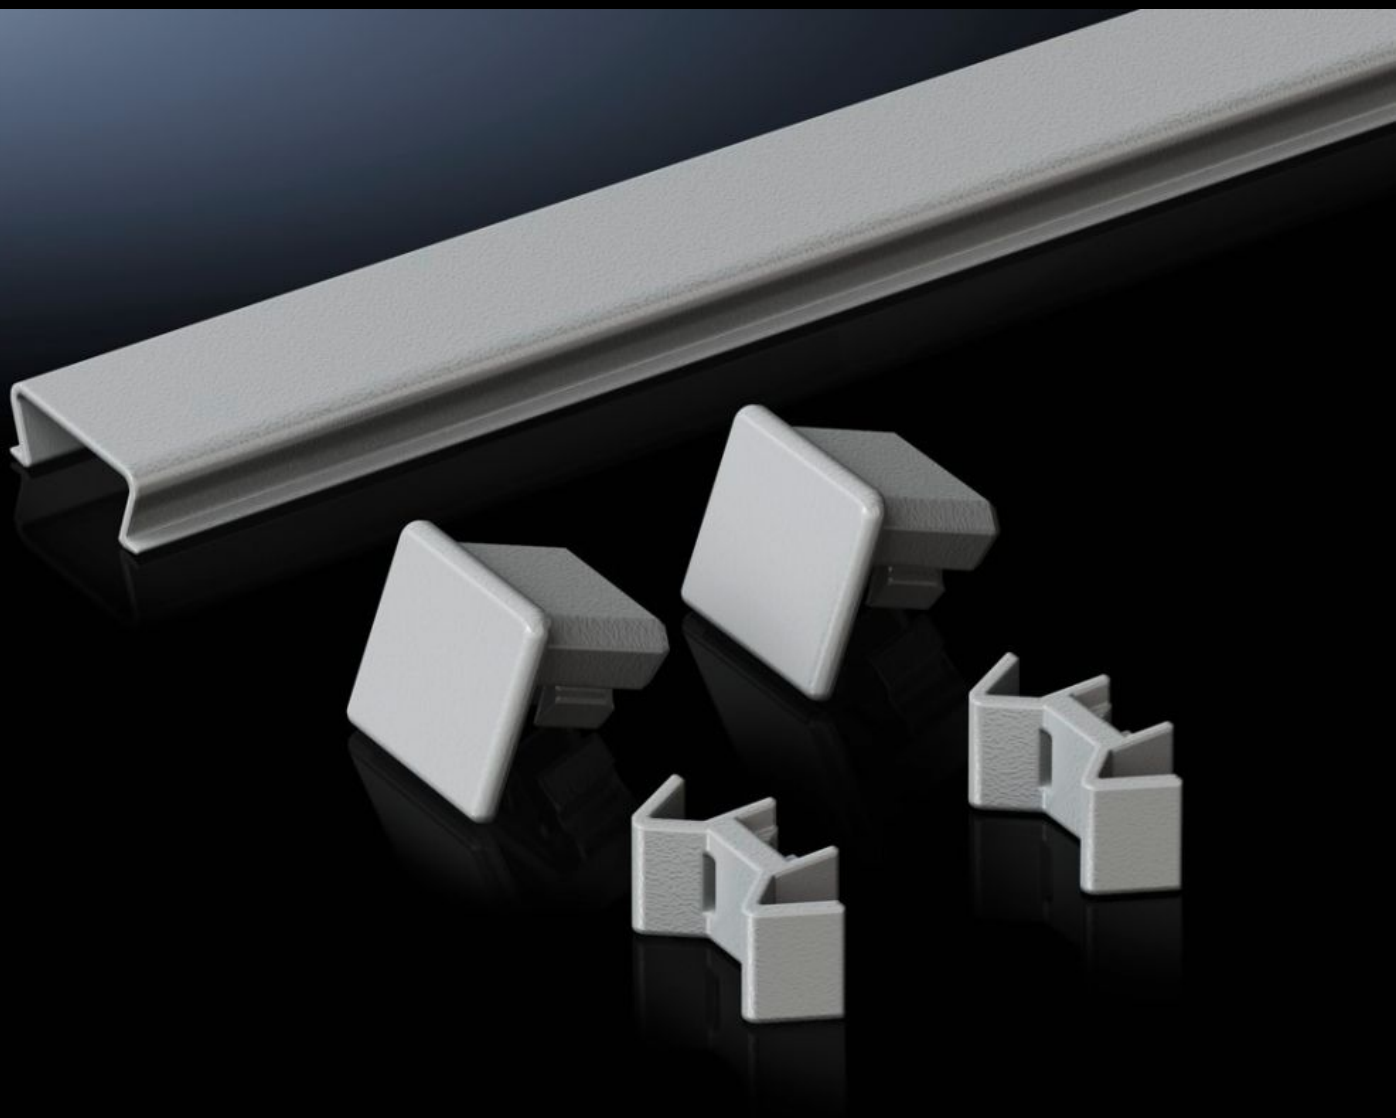

Rittal – The System.

Faster – better – everywhere.

TS 8800.825

**Afdækning, sammenbygning
foroven**

Stat: 10-05-2026 (Kilde: rittal.com/dk-da)

ENCLOSURES

POWER DISTRIBUTION

CLIMATE CONTROL

IT INFRASTRUCTURE

SOFTWARE & SERVICES

FRIEDHELM LOH GROUP

TS 8800.825 - Afdækning, sammenbygning foroven til VX, VX IT, TS, TS IT

Over pakningen mellem to skabe kan der endvidere påklipes en afdækning med to endekapper. På den måde forhindres det, at snavs og væske samler sig permanent på sammenbygningspakningen.

Funktioner

Best.nr.	TS 8800.825
Produktbeskrivelse	Over pakningen mellem to skabe kan der endvidere påklipes en afdækning med to endekapper. På den måde forhindres det, at snavs og væske samler sig permanent på sammenbygningspakningen.
Materiale	Plast
Farve	RAL 7035
Leveringsomfang	Inkl. montagematerialer
Montageanvisning	Kan også monteres i bredden på skabe sammenbygget ryg mod ryg. Kan også anvendes i kombination med støvbeskyttelsesliste. Kan nemt afkortes til andre dimensioner
Passer til	Bokstype: VX VX IT TS TS IT Dybde: = 1.000 mm = 1.200 mm
Pakkestørrelse	1 stk.
Nettovægt	0,11 kg
Bruttovægt	0,121 kg
Toldtarifnummer	94039910
ETIM 9	EC002622
ECLASS 8.0	27189263

Funktioner

Produktbeskrivelse

TS Afdækning, top, til D: 1200 mm, Plast, RAL 7035