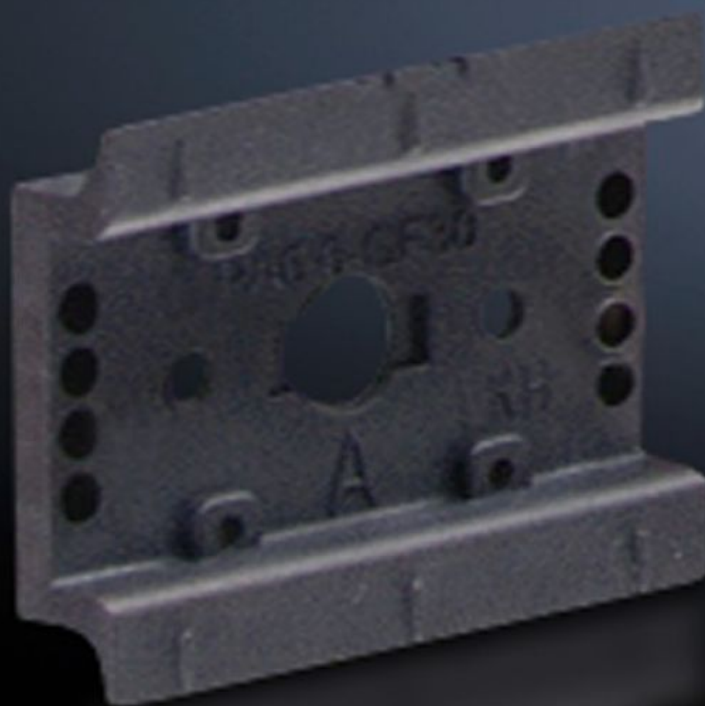

Rittal – The System.

Faster – better – everywhere.

SV 9342.860

Bæreskinne 35 x 10 mm

Stat: 03-07-2026 (Kilde: rittal.com/dk-da)

ENCLOSURES

POWER DISTRIBUTION

CLIMATE CONTROL

IT INFRASTRUCTURE

SOFTWARE & SERVICES

FRIEDHELM LOH GROUP

SV 9342.860 - Bæreskinne 35 x 10 mm til OM-adaptore/-holdere

Til montage på adapterchassis eller bæreramme.

Funktioner

Best.nr.	SV 9342.860
Udgave	TS 45D
Produktbeskrivelse	Til montage på adapterchassis og bæreramme.
Materiale	Polyamid
Farve	RAL 9005
Leveringsomfang	Inkl. montageskruer
Bemærk	UL-godkendelse i forbindelse med OM-adaptore/-holdere DIN-skinne TS xxD-V kun egnet til hulmønsterafhængig montage på bæreramme
Bæreskinnetype	TS 45D
Dimensioner	Bredde: 45 mm
Pakkestørrelse	5 stk.
Nettovægt	0,04 kg
Bruttovægt	0,044 kg
Toldtarifnummer	39269097
ETIM 9	EC001285
ECLASS 8.0	27141143

Funktioner

Produktbeskrivelse

SV Bæreskinne 35x10 mm, B: 45 mm, version TS 45D