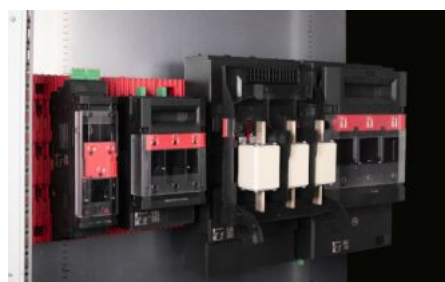

IT INFRASTRUCTURE

SOFTWARE & SERVICES

FRIEDHELM LOH GROUP

RX 9362.000 - RiLineX NH-sikringsadskiller

RiLineX NH-sikringslastadskiller størrelse 00 til 60 mm samleskinnesystemer Toppladen er låsbar og plomberbar og har visuel overvågning af sikringer. Sikker spændingskontrol via integrerede målepunkter i toppladen. For nemmere vedligeholdelse har NH-sikringslastadskilleren en parkeringsposition. Udførelse med skruetilslutning størrelse M8. Kabeludgang kan omstilles individuelt til øverst eller nederst.

Funktioner

Best.nr.	RX 9362.000
Udgave	Til 60 mm skinneresystemer
Fordele	Låg: Med lås og mulighed for plombering Spændingskontrol via separat åbning Snap-on-montering op til 250 A og enkel indstilling til samleskinnetykkelse 5/10 mm Ombygning af kabeludgang uden brug af værktøj Parkeringsposition til enkel vedligeholdelse Alle varianter også med elektronisk sikringsovervågning
Materiale	Polyamid (PA 6) Brandegenskaber iht. UL 94 Kontaktbaner: Elektrolytkobber, forsølvet
Farve	RAL 9005 RAL 35745
Til skinneresystem med centerafstand	60 mm
Ledningsafgang	foroven/forneden

Funktioner

Tilslutningstype (elektrisk)	Skrue M8
Sikringsindsatse	NH 00 NH 000
Mærkedriftsspænding	690 V AC
Til NH-størrelse	00
Test specification	IEC/DIN EN 60 947-3 DIN EN 60 269-2 (sikringsindsatse)
Dimensioner	Bredde: 106 mm Højde: 194,2 mm Dybde: 104,5 mm
Driftstemperatur	-5 °C...35 °C
Opbevaringstemperatur	-25 °C...70 °C
Passer til skinner	15 x 5/10 20 x 5/10 30 x 5/10
Passende til skinneresystem	RiLine60 RiLineX
Antal poler	3-polet
Driftskategori	AC-23B (400 V/100 A) AC-22B (500 V/100 A) AC-21B (690 V/100 A) DC-22B (250 V/100 A)
Forureningsgrad	3
Kapslingsklasse IP iht. IEC 60 529	IP 2XB
Brandbelastning	14,2 MJ/m ²
Tabseffekt maks.	19 W
Effekttab pr. smelteindsats (maks.)	12 W
Pakkestørrelse	1 stk.
Nettovægt	1,015 kg
Bruttovægt	1,023 kg