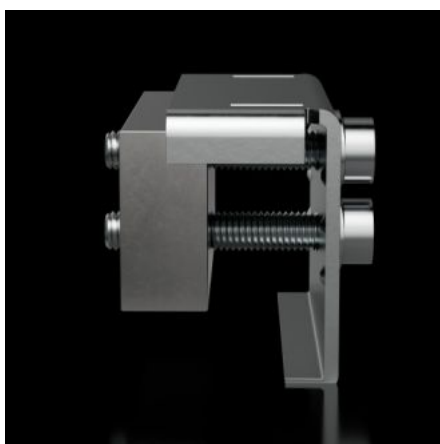

# RX 9365.003 - RiLineX samlestykker Til skinner

Sammenbygningsled til kort sammenbygningssæt.

## Funktioner

Best.nr.	RX 9365.003
Materiale	Overdel: Stålplade, galvaniseret Kontaktplade: E-Cu, fortinnet
Mærkestrøm (maks.)	800 A
Dimensioner	Bredde: 45 mm
Passer til skinner	15 x 5/10 20 x 5/10 30 x 5/10
Pakkestørrelse	3 stk.
Nettovægt	0,564 kg
Bruttovægt	0,572 kg
Kobberandel (kg/styk)	0,339
PCF/VE (Cradle-to-Gate)	3,15
Toldtarifnummer	73269098
ETIM 9	EC002622
Produktbeskrivelse	RX sammenbygningsled til E-Cu 15x5-30x10 mm, L: 45 mm