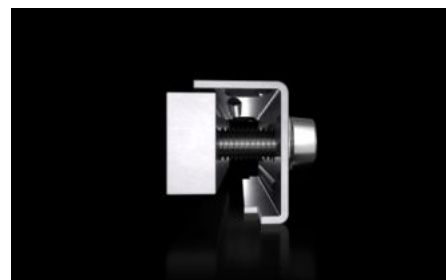

IT INFRASTRUCTURE

SOFTWARE & SERVICES

FRIEDHELM LOH GROUP

RX 9365.013 - RiLineX samlestykker Til skinner

Sammenbygningsled til langt sammenbygningssæt.

Funktioner

Best.nr.	RX 9365.013
Materiale	Overdel: Stålplade, galvaniseret Kontaktplade: E-Cu, fortinnet
Mærkestrøm (maks.)	800 A
Dimensioner	Bredde: 130 mm
Passer til skinner	15 x 5/10 20 x 5/10 30 x 5/10
Pakkestørrelse	3 stk.
Nettovægt	1,5 kg
Bruttovægt	1,593 kg
Kobberandel (kg/styk)	0,99
PCF/VE (Cradle-to-Gate)	8,7
Toldtarifnummer	73269098
ETIM 9	EC002622
Produktbeskrivelse	RX sammenbygningsled til E-Cu 15x5-30x10 mm, L: 130 mm