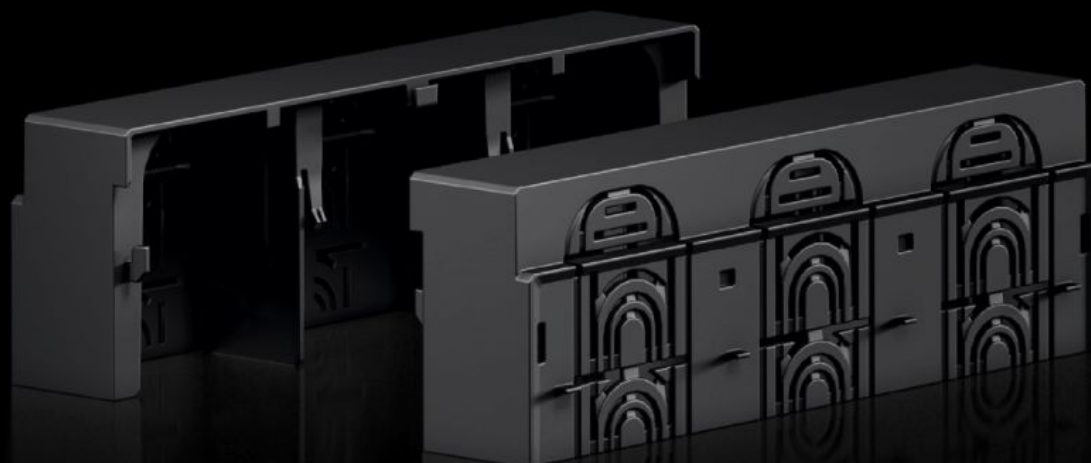

Rittal – The System.

Faster – better – everywhere.

RX 9365.533

RiLineX klemmedækning

Stat: 21-05-2026 (Kilde: rittal.com/dk-da)

ENCLOSURES

POWER DISTRIBUTION

CLIMATE CONTROL

IT INFRASTRUCTURE

SOFTWARE & SERVICES

FRIEDHELM LOH GROUP

RX 9365.533 - RiLineX klemmedækning til NH-sikringslastadskillere

RiLineX tilslutningsbeskytter til RiLineX NH-sikringsadskiller størrelse 3, kan anvendes til monteringsplade- og samleskinneopbygning.

Funktioner

Best.nr.	RX 9365.533
Materiale	Polyamid (PA 6) Brandegenskaber iht. UL 94
Farve	RAL 9005
Passer til best.nr.	9362.310 9362.315 9362.350 9363.310 9363.315
Dimensioner	Bredde: 250 mm Højde: 60 mm Dybde: 89,6 mm
Pakkestørrelse	2 stk.
Nettovægt	0,506 kg
Bruttovægt	0,508 kg
PCF/VE (Cradle-to-Gate)	3,42
Toldtarifnummer	85472000
ETIM 9	EC000775
Produktbeskrivelse	RX tilslutningsbeskytter til NH-sikringsadskiller str. 3