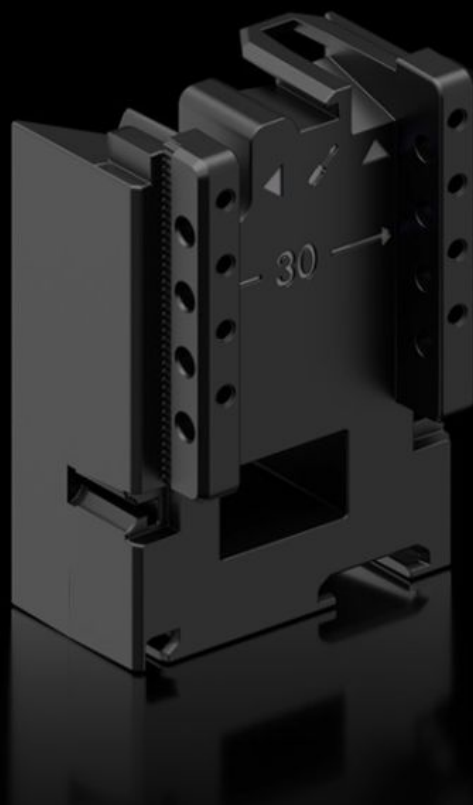

Rittal – The System.

Faster – better – everywhere.

RX 9365.750 Udvidelsesblok

Stat: 21-05-2026 (Kilde: rittal.com/dk-da)

ENCLOSURES

POWER DISTRIBUTION

CLIMATE CONTROL

IT INFRASTRUCTURE

SOFTWARE & SERVICES

FRIEDHELM LOH GROUP