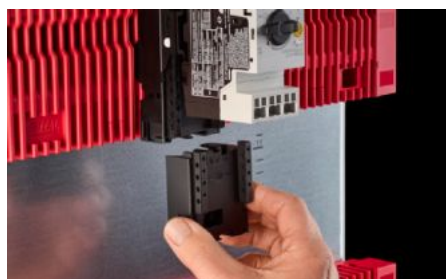

# RX 9365.750 - Udvidelsesblok til komponentadaptere og apparatholdere

RiLineX udvidelsesblok, bredde 45 mm til forlængelse af komponentadapteren med 60 mm til samleskinner.

# Funktioner

---

Produktbeskrivelse

RX udvidelsesblok til komponentadapter B: 45 mm