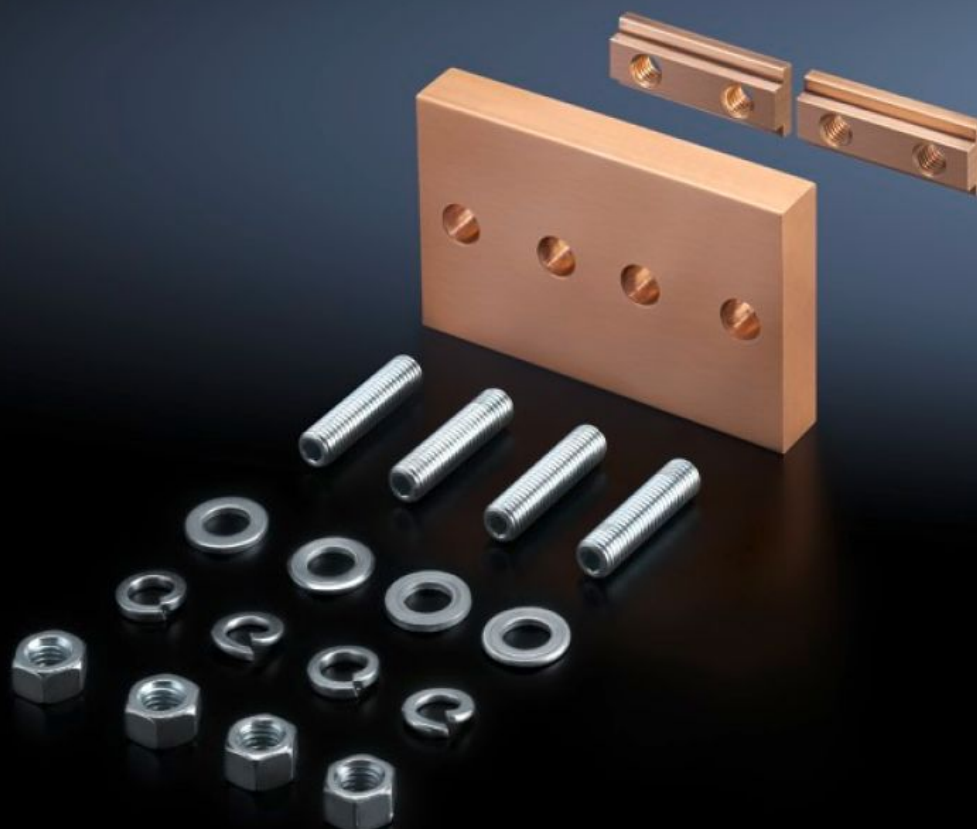

## SV 9650.191

# SV 9650.191 - Længdesamling E-Cu

For enkel sammenbygning af Maxi-PLS skinner.

## Funktioner

Best.nr.	SV 9650.191
Anvendelsesområder	For enkel sammenbygning af Maxi-PLS skinner
Materiale	E-Cu
Leveringsomfang	Længdesamlinger Tilslutningsgevind Bolte Inkl. montagematerialer
Passer til skinner	Maxi-PLS 60
Pakkestørrelse	1 stk.
Nettovægt	2,21 kg
Bruttovægt	2,221 kg
Kobberandel (kg/styk)	1,87
Toldtarifnummer	74198090
ETIM 9	EC002525
ECLASS 8.0	27400613
Produktbeskrivelse	SV Længdesamlinger E-Cu, til Maxi-PLS skinne, Maxi-PLS 3200