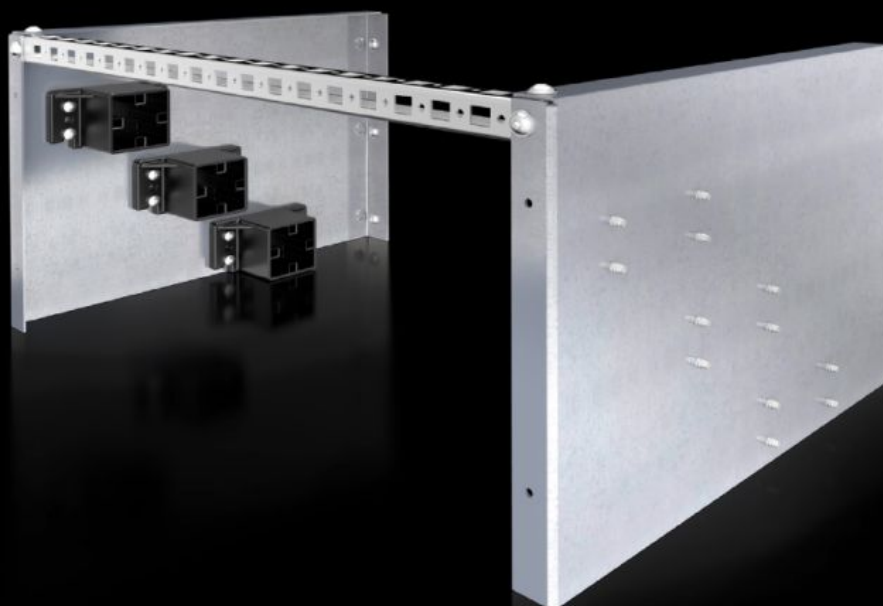

Rittal – The System.

Faster – better – everywhere.

SV 9660.980 Kompaktforsyning

Stat: 04-07-2026 (Kilde: rittal.com/dk-da)

ENCLOSURES

POWER DISTRIBUTION

CLIMATE CONTROL

IT INFRASTRUCTURE

SOFTWARE & SERVICES

FRIEDHELM LOH GROUP

SV 9660.980 - Kompaktforsyning Til Maxi-PLS

Til individuel anvendelse som 3-polet skinneresystem for kabeltilslutning, monteres direkte på montageplade eller montagechassis.

Funktioner

Best.nr.	SV 9660.980
Produktbeskrivelse	Anvendes som 3-polet skinneresystem for kabeltilslutning. Monteres direkte på montageplade eller montagechassis.
Materiale	Endeholder: Polyamid (PA 6) Holdeplade: Pladestål, galvaniseret Monteringsskinne: Pladestål, galvaniseret
Leveringsomfang	6 endeholdere 2 holdeplader til endeholder 1 montageskinne 23 x 23 mm (længde 495 mm) Inkl. montagematerialer
Passer til skinner	Maxi-PLS 45 S/45
Pakkestørrelse	1 stk.
Nettovægt	5,221 kg
Bruttovægt	5,7 kg
Toldtarifnummer	85369001
ETIM 9	EC004592
ECLASS 8.0	27400613
Produktbeskrivelse	SV Kompaktforsyning, til Maxi-PLS skinne, (Maxi-PLS 1600/2000)