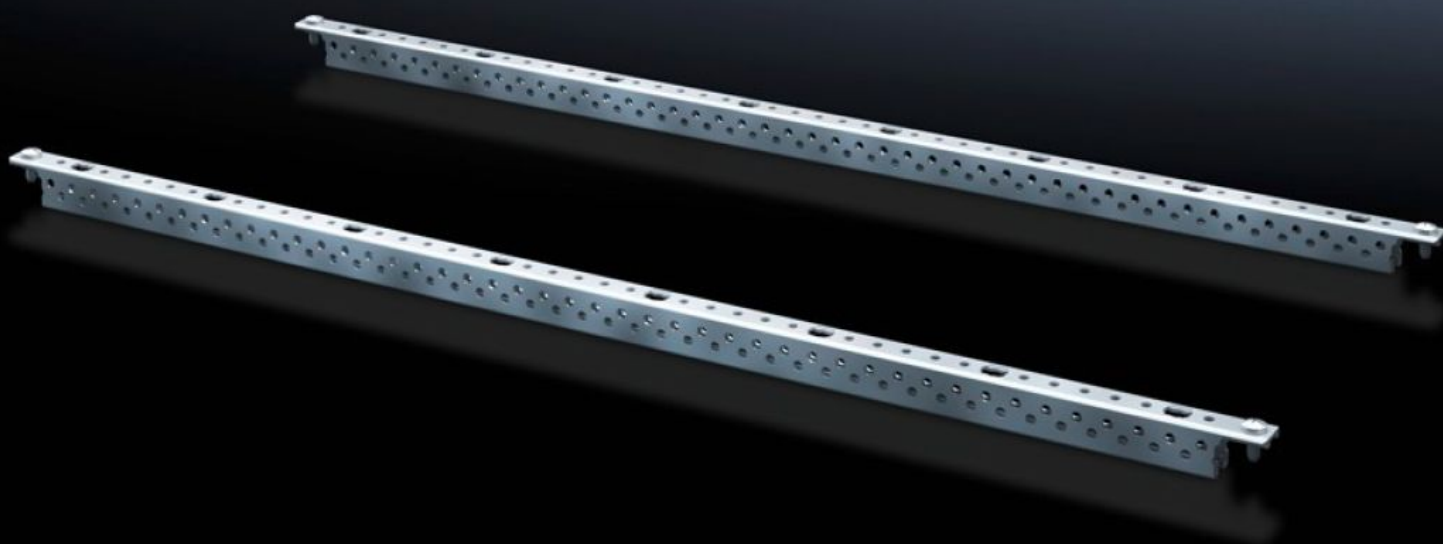

Rittal – The System.

Faster – better – everywhere.

SV 9666.757 Montageprofiler ISV

Stat: 04-06-2026 (Kilde: rittal.com/dk-da)

ENCLOSURES

POWER DISTRIBUTION

CLIMATE CONTROL

IT INFRASTRUCTURE

SOFTWARE & SERVICES

FRIEDHELM LOH GROUP

SV 9666.757 - Montageprofiler ISV til AX

Til vertikal opdeling af bærerammen i AX/AE skabet.

Funktioner

Best.nr.	SV 9666.757
Produktbeskrivelse	Til lodret opdeling af bærerammen i skabet.
Materiale	Stålplade
Overflade	Galvaniseret
Dimensioner	Højde: 1.050 mm
Modulstørrelse	Højdeenheder (HE) à 150 mm: 7
Pakkestørrelse	2 stk.
Nettovægt	1,248 kg
Bruttovægt	1,448 kg
PCF/VE (Cradle-to-Gate)	5,5 kg CO2 eq (Cat B)
Bemærkning vedr. PCF-klasse	Kategori B: PCF-værdien (Cradle-to-Gate) beregnes som tilnærmelsesværdi med afsæt i produktvægten og egendeclareres
Toldtarifnummer	39269097
ETIM 9	EC002270
ECLASS 8.0	27400613
Produktbeskrivelse	SV Montageprofil (ISV), 7 HE (1050 mm), til AE