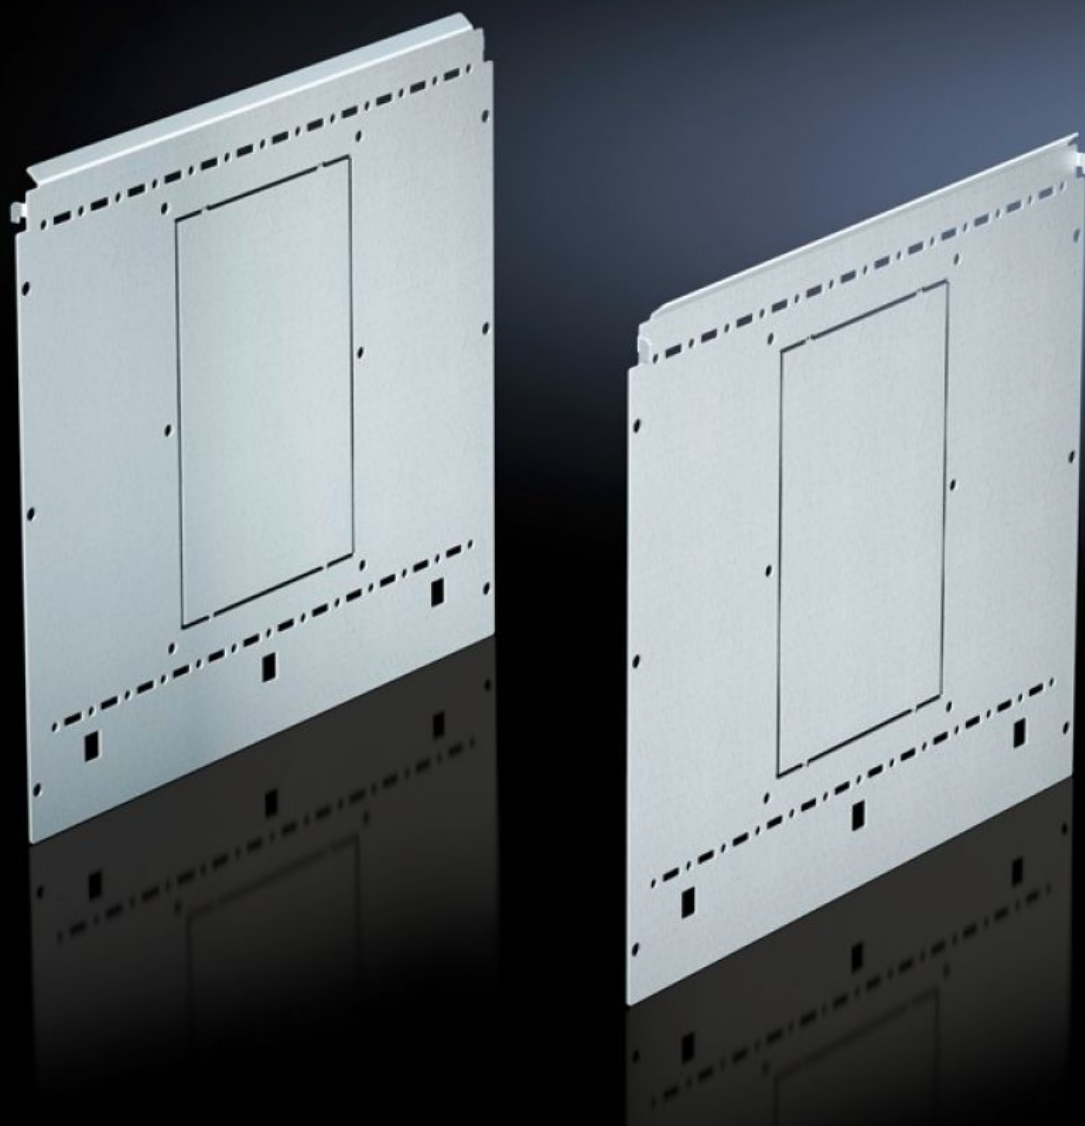

Rittal – The System.

Faster – better – everywhere.

SV 9673.044

Sideplademodul til funktionsrum

Stat: 07-05-2026 (Kilde: rittal.com/dk-da)

ENCLOSURES

POWER DISTRIBUTION

CLIMATE CONTROL

IT INFRASTRUCTURE

SOFTWARE & SERVICES

FRIEDHELM LOH GROUP

SV 9673.044 - Sideplademodul til funktionsrum til indvendig opdeling

Sideskilleplade til funktionsfelter, til indhængning i TS-hulmønstret.

Funktioner

Best.nr.	SV 9673.044
Produktbeskrivelse	Sideskilleplade til funktionsfelter, til indhængning i TS-hulmønstret. Forberedt til indhængning af montagevinkler til horisontale skilleplader eller montageplader. To TS-hulsystemer giver mulighed for anvendelse af yderligere TS-tilbehør. Med sidepladerne til reduceret feltedybde og en hjælpekonstruktion af TS-montageskinner 17 x 17 mm kan der skabes et skabstværgående frirum i sidepladeområdet, f.eks. til gennemføring af skinnesystemet.
Materiale	Stålplade, 1,5 mm
Overflade	Galvaniseret
Leveringsomfang	Inkl. montagematerialer
For compartment depth	400 mm
Dimensioner	Højde: 400 mm
Pakkestørrelse	2 stk.
Nettovægt	3,1 kg
Toldtarifnummer	73269098
ETIM 9	EC002525
ECLASS 8.0	27400613

Funktioner

Produktbeskrivelse

SV Sideplademodul til funktionsfelt, H: 400 mm, til D: 400 mm