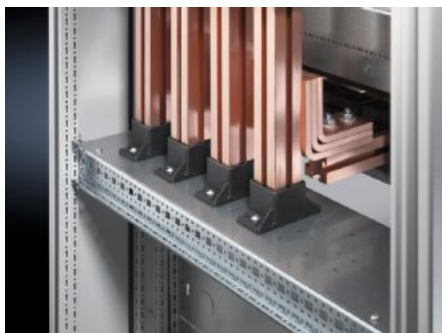

IT INFRASTRUCTURE

SOFTWARE & SERVICES

FRIEDHELM LOH GROUP

SV 9674.198 - Koblingsæt/montagesæt til skinnerøjler eller stigeskinner

Til skinnerøjler eller stigeskinner, fungerer som bundstøtte for et vertikalt stående Maxi-PLS/Flat-PLS skinneresystem.

Funktioner

Best.nr.	SV 9674.198
Udgave	til Maxi-PLS skinneresystem
Produktbeskrivelse	Montagesættet fungerer som bundstøtte for et vertikalt stående Maxi-PLS/Flat-PLS skinneresystem.
Materiale	Stålplade
Overflade	Galvaniseret
Leveringsomfang	Montageplade 2 systemchassiser Inkl. montagematerialer
Bemærkning vedr. produktnr.	Kun egnet til Maxi-PLS.
Passer til	Bredde: = 200 mm Dybde: = 800 mm
Pakkestørrelse	1 stk.
Nettovægt	4,08 kg
Bruttovægt	4,85 kg
Toldtarifnummer	73269098
ETIM 9	EC002525

Funktioner

ECLASS 8.0

27400613

Produktbeskrivelse

SV Koblingssæt/Indbygningssæt, Maxi-PLS, til TS (BD: 200x800 mm)