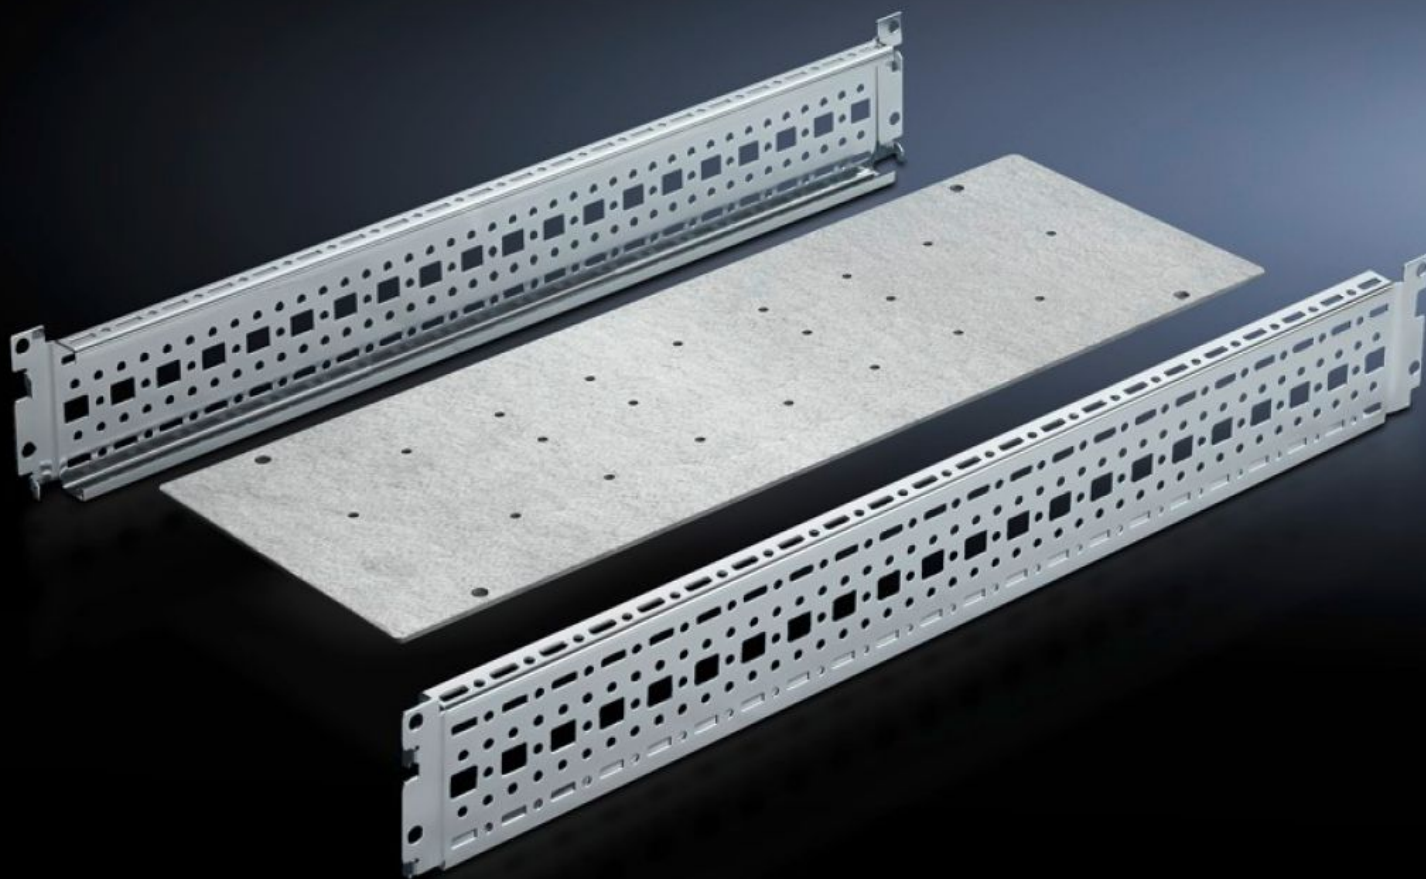

Rittal – The System.

Faster – better – everywhere.

SV 9674.198

Koblingssæt/montagesæt

Stat: 25-06-2026 (Kilde: rittal.com/dk-da)

ENCLOSURES

POWER DISTRIBUTION

CLIMATE CONTROL

IT INFRASTRUCTURE

SOFTWARE & SERVICES

FRIEDHELM LOH GROUP

SV 9674.198 - Koblingsæt/montagesæt til skinnerøjler eller stigeskinner

Til skinnerøjler eller stigeskinner, fungerer som bundstøtte for et vertikalt stående Maxi-PLS/Flat-PLS skinneresystem.

Funktioner

Best.nr.	SV 9674.198
Udgave	til Maxi-PLS skinneresystem
Produktbeskrivelse	Montagesættet fungerer som bundstøtte for et vertikalt stående Maxi-PLS/Flat-PLS skinneresystem.
Materiale	Stålplade
Overflade	Galvaniseret
Leveringsomfang	Montageplade 2 systemchassiser Inkl. montagematerialer
Bemærkning vedr. produktnr.	Kun egnet til Maxi-PLS.
Passer til	Bredde: = 200 mm Dybde: = 800 mm
Pakkestørrelse	1 stk.
Nettovægt	4,08 kg
Bruttovægt	4,85 kg
Toldtarifnummer	73269098
ETIM 9	EC002525

Funktioner

ECLASS 8.0

27400613

Produktbeskrivelse

SV Koblingssæt/Indbygningssæt, Maxi-PLS, til TS (BD: 200x800 mm)