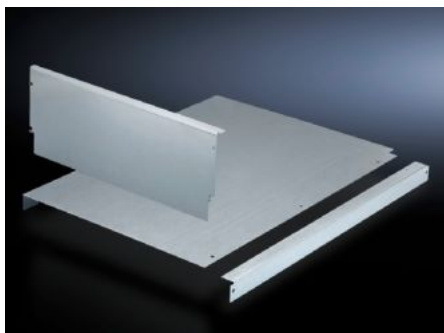

SV 9674.362 - Berøringsafskærmning til sikringslistefelt (kabelfelt)

Afskærmer hovedskinnen i kabelfeltet og giver dermed mulighed for risikofri tilslutning af kabler og ledninger.

Funktioner

Best.nr.	SV 9674.362
Udgave	til hovedskinnesystem i topområdet
Produktbeskrivelse	Berøringsafskærmningen afskærmer hovedskinnen i kabelfeltet og giver dermed mulighed for risikofri tilslutning af kabler og ledninger. Velegnet til Maxi-PLS og Flat-PLS skinnesystemer.
Materiale	Stålplade, 1,5 mm, galvaniseret
Leveringsomfang	Inkl. montagematerialer
Passer til	Bredde: = 1.000 mm Dybde: = 600 mm
Pakkestørrelse	1 stk.
Nettovægt	3,705 kg
Bruttovægt	3,905 kg
Toldtarifnummer	73269098
ETIM 9	EC001900
ECLASS 8.0	27400613
Produktbeskrivelse	SV Berøringsafskærmning, til sikringslistefelt, (kabelfelt), til TS (WT: 1000x600 mm)