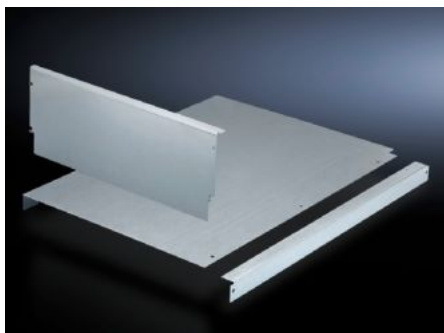

IT INFRASTRUCTURE

SOFTWARE & SERVICES

FRIEDHELM LOH GROUP

SV 9674.362 - Berøringsafskærmning til sikringslistefelt (kabelfelt)

Afskærmer hovedskinnen i kabelfeltet og giver dermed mulighed for risikofri tilslutning af kabler og ledninger.

Funktioner

Best.nr.	SV 9674.362
Udgave	til hovedskinnesystem i topområdet
Produktbeskrivelse	Berøringsafskærmningen afskærmer hovedskinnen i kabelfeltet og giver dermed mulighed for risikofri tilslutning af kabler og ledninger. Velegnet til Maxi-PLS og Flat-PLS skinnesystemer.
Materiale	Stålplade, 1,5 mm, galvaniseret
Leveringsomfang	Inkl. montagematerialer
Passer til	Bredde: = 1.000 mm Dybde: = 600 mm
Pakkestørrelse	1 stk.
Nettovægt	3,705 kg
Bruttovægt	3,905 kg
Toldtarifnummer	73269098
ETIM 9	EC001900
ECLASS 8.0	27400613
Produktbeskrivelse	SV Berøringsafskærmning, til sikringslistefelt, (kabelfelt), til TS (WT: 1000x600 mm)