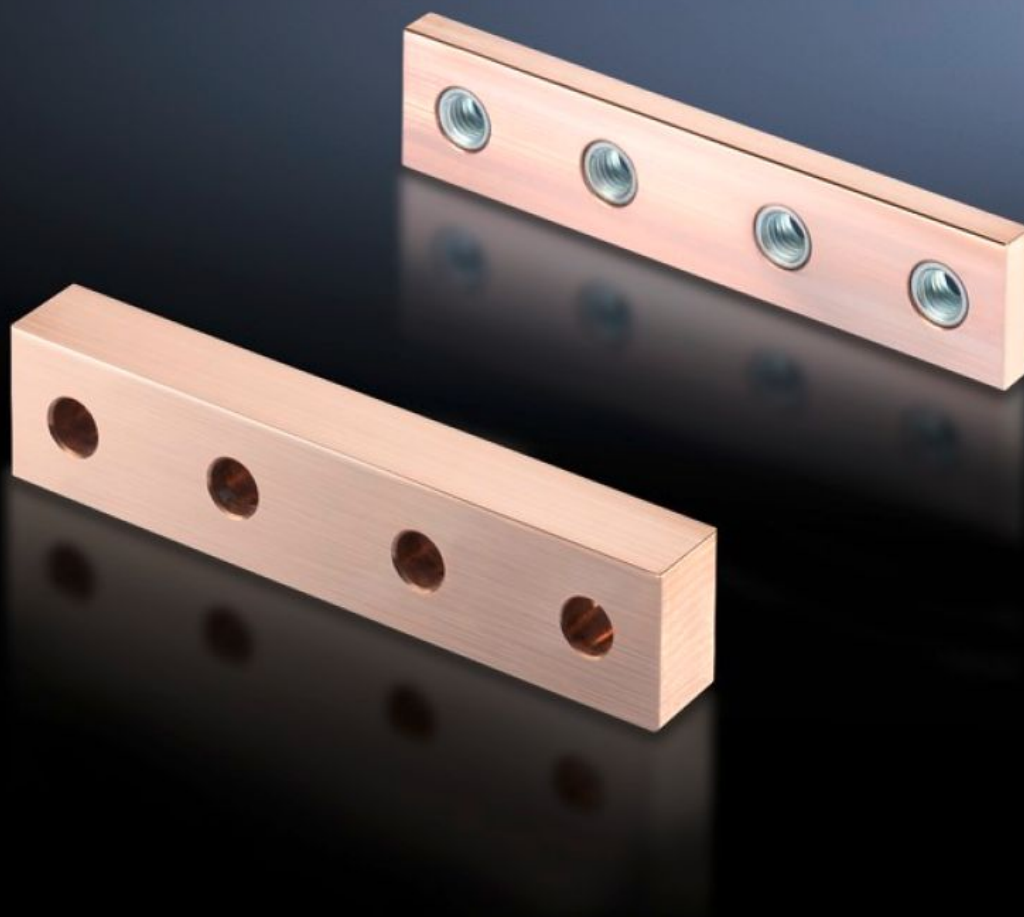

Rittal – The System.

Faster – better – everywhere.

SV 9676.621 Længdesamlinger

Stat: 16-10-2025 (Kilde: rittal.com/dk-da)

ENCLOSURES

POWER DISTRIBUTION

CLIMATE CONTROL

IT INFRASTRUCTURE

SOFTWARE & SERVICES

FRIEDHELM LOH GROUP