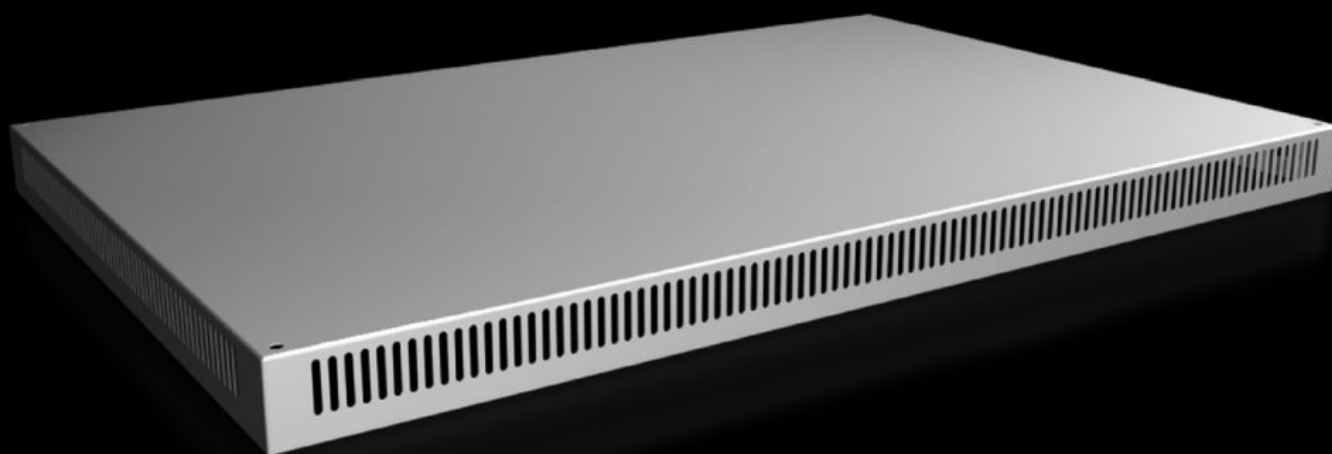

Rittal – The System.

Faster – better – everywhere.

SV 9681.828

Topplade IP 2X med ventilationsåbning

Stat: 23-12-2025 (Kilde: rittal.com/dk-da)

ENCLOSURES

POWER DISTRIBUTION

CLIMATE CONTROL

IT INFRASTRUCTURE

SOFTWARE & SERVICES

FRIEDHELM LOH GROUP

SV 9681.828 - Topplade IP 2X med ventilationsåbning til VX, VX IT

Til skabe uden topplade samt til udskiftning af standardtoppladen på andre skabe.

Funktioner

Best.nr.	SV 9681.828
Produktbeskrivelse	Til skabe uden topplade samt til udskiftning af standardtoppladen.
Materiale	Stålplade, 1,5 mm
Overflade	Strukturlak
Farve	RAL 7035
Leveringsomfang	Inkl. montagematerialer
Build-up height	72 mm
Passer til	Bredde: = 1.200 mm Dybde: = 800 mm
Pakkestørrelse	1 stk.
Nettovægt	14.76
Bruttovægt	15.7
Toldtarifnummer	94039910
EAN	4028177926653
ETIM 9	EC000744
ECLASS 8.0	27182405