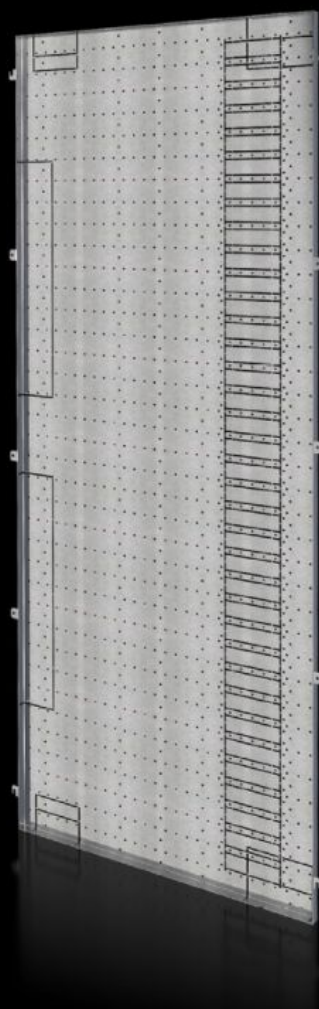

Rittal – The System.

Faster – better – everywhere.

SV 9683.008

Funktionsrumssidevæg

Stat: 07-07-2026 (Kilde: rittal.com/dk-da)

ENCLOSURES

POWER DISTRIBUTION

CLIMATE CONTROL

IT INFRASTRUCTURE

SOFTWARE & SERVICES

FRIEDHELM LOH GROUP

SV 9683.008 - Funktionsrumssidevæg til VX

Skillevæg i siden til fastgørelse af delmonteringsplader og funktionsrumdeler.

Funktioner

Best.nr.	SV 9683.008
Udgave	Til Busbar systemopbygning i bagsideområde
Produktbeskrivelse	Skillevæg i siden til fastgørelse af delmonteringsplader og funktionsrumdeler.
Materiale	Stålplade, 1,5 mm
Overflade	Galvaniseret
Leveringsomfang	Inkl. montagematerialer
Dimensioner	Højde: 1.881 mm Dybde: 738 mm
Passer til	Højde: = 2.000 mm Dybde: = 800 mm
Pakkestørrelse	2 stk.
Nettovægt	34 kg
Toldtarifnummer	94039910
ETIM 9	EC002525
ECLASS 8.0	27400613
Produktbeskrivelse	SV Compartment side panel, HD: 1881x738 mm, for VX (HD: 2000x800 mm)