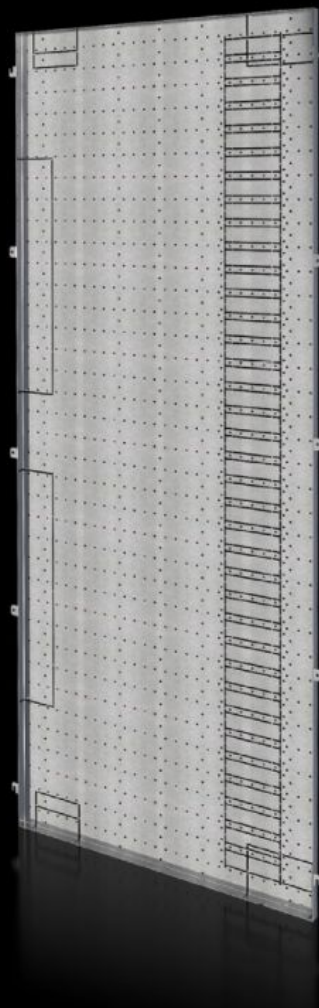

Rittal – The System.

Faster – better – everywhere.

SV 9683.008

Funktionsrumssidevæg

Stat: 07-05-2026 (Kilde: rittal.com/dk-da)

ENCLOSURES

POWER DISTRIBUTION

CLIMATE CONTROL

IT INFRASTRUCTURE

SOFTWARE & SERVICES

FRIEDHELM LOH GROUP

SV 9683.008 - Funktionsrumssidevæg til VX

Skillevæg i siden til fastgørelse af delmonteringsplader og funktionsrumdeler.

Funktioner

Best.nr.	SV 9683.008
Udgave	Til Busbar systemopbygning i bagsideområde
Produktbeskrivelse	Skillevæg i siden til fastgørelse af delmonteringsplader og funktionsrumdeler.
Materiale	Stålplade, 1,5 mm
Overflade	Galvaniseret
Leveringsomfang	Inkl. montagematerialer
Dimensioner	Højde: 1.881 mm Dybde: 738 mm
Passer til	Højde: = 2.000 mm Dybde: = 800 mm
Pakkestørrelse	2 stk.
Nettovægt	34 kg
Toldtarifnummer	94039910
ETIM 9	EC002525
ECLASS 8.0	27400613
Produktbeskrivelse	SV Compartment side panel, HD: 1881x738 mm, for VX (HD: 2000x800 mm)