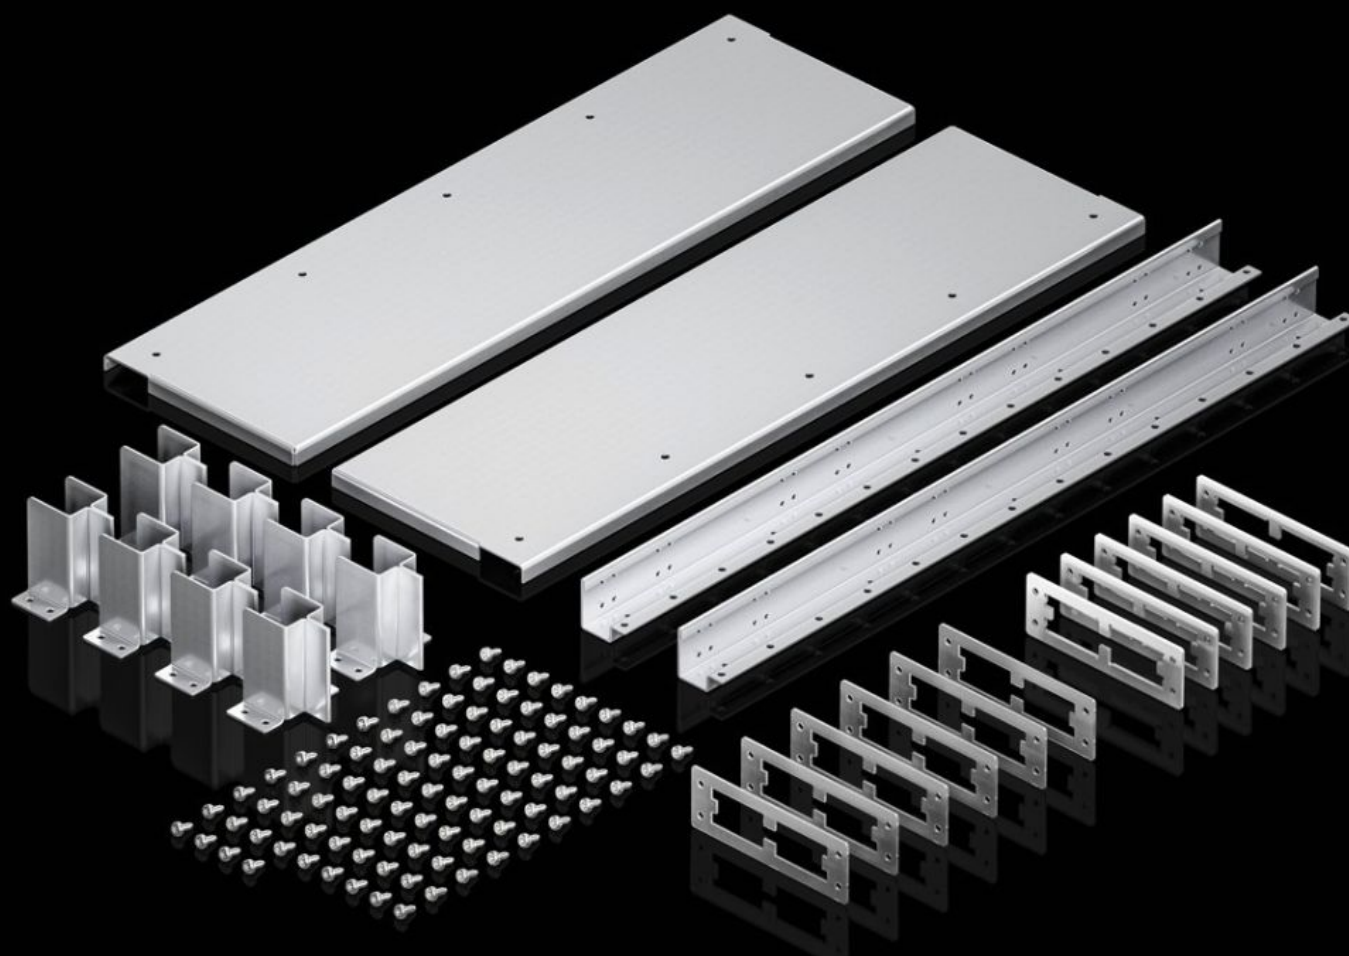

Rittal – The System.

Faster – better – everywhere.

SV 9686.430

Fejllysbesæt, klasse B

Stat: 06-05-2026 (Kilde: rittal.com/dk-da)

ENCLOSURES

POWER DISTRIBUTION

CLIMATE CONTROL

IT INFRASTRUCTURE

SOFTWARE & SERVICES

FRIEDHELM LOH GROUP

SV 9686.430 - Fejllysbuesæt, klasse B til VX

Til opnåelse af lysbueklasse B.

Funktioner

Best.nr.	SV 9686.430
Udgave	Til Busbar systemopbygning i bagsideområde
Produktbeskrivelse	Til opnåelse af fejllysbueklasse B (personsikkerhed og beskyttelse af anlæg) i henhold til IEC/TR 61 641. Egnede til et skabsfelt.
Materiale	Stål Plast Silikone
Leveringsomfang	2 pladeafdækninger 2 holdeplader til galvaniske anoder Certifikat Inkl. montagematerialer 8 galvaniske anoder 6 pakninger 6 plastafdækninger
Pakkestørrelse	1 stk.
Nettovægt	9,2 kg
Bruttovægt	9,52 kg
Toldtarifnummer	83024900
ETIM 9	EC002498
ECLASS 8.0	27142423
Produktbeskrivelse	SV arcing fault kit, class B, for VX rear area