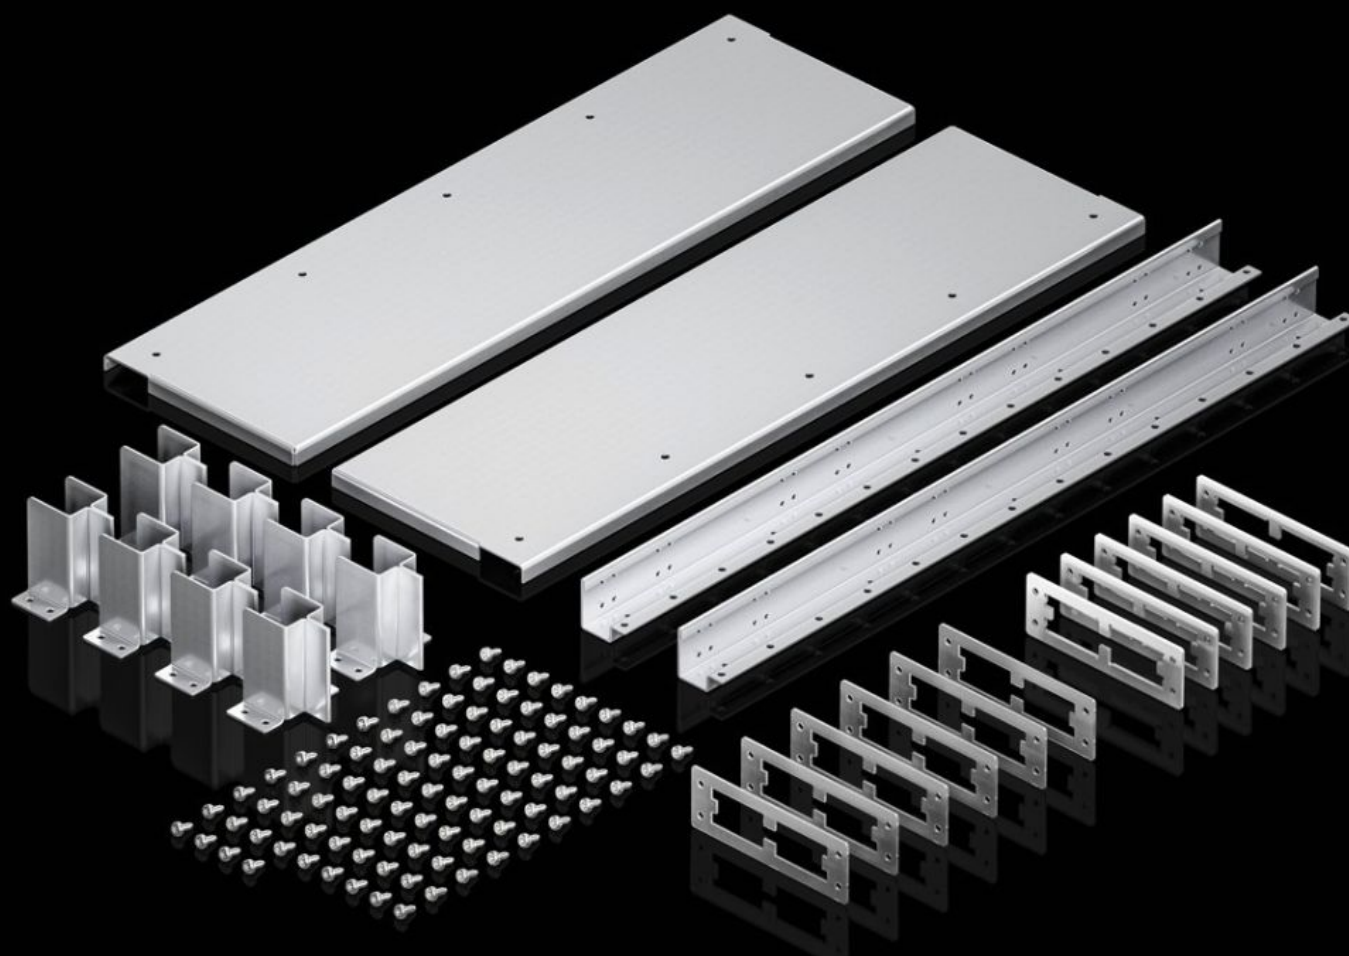

Rittal – The System.

Faster – better – everywhere.

SV 9686.430

Fejllysbesæt, klasse B

Stat: 06-05-2026 (Kilde: rittal.com/dk-da)

ENCLOSURES

POWER DISTRIBUTION

CLIMATE CONTROL

IT INFRASTRUCTURE

SOFTWARE & SERVICES

FRIEDHELM LOH GROUP