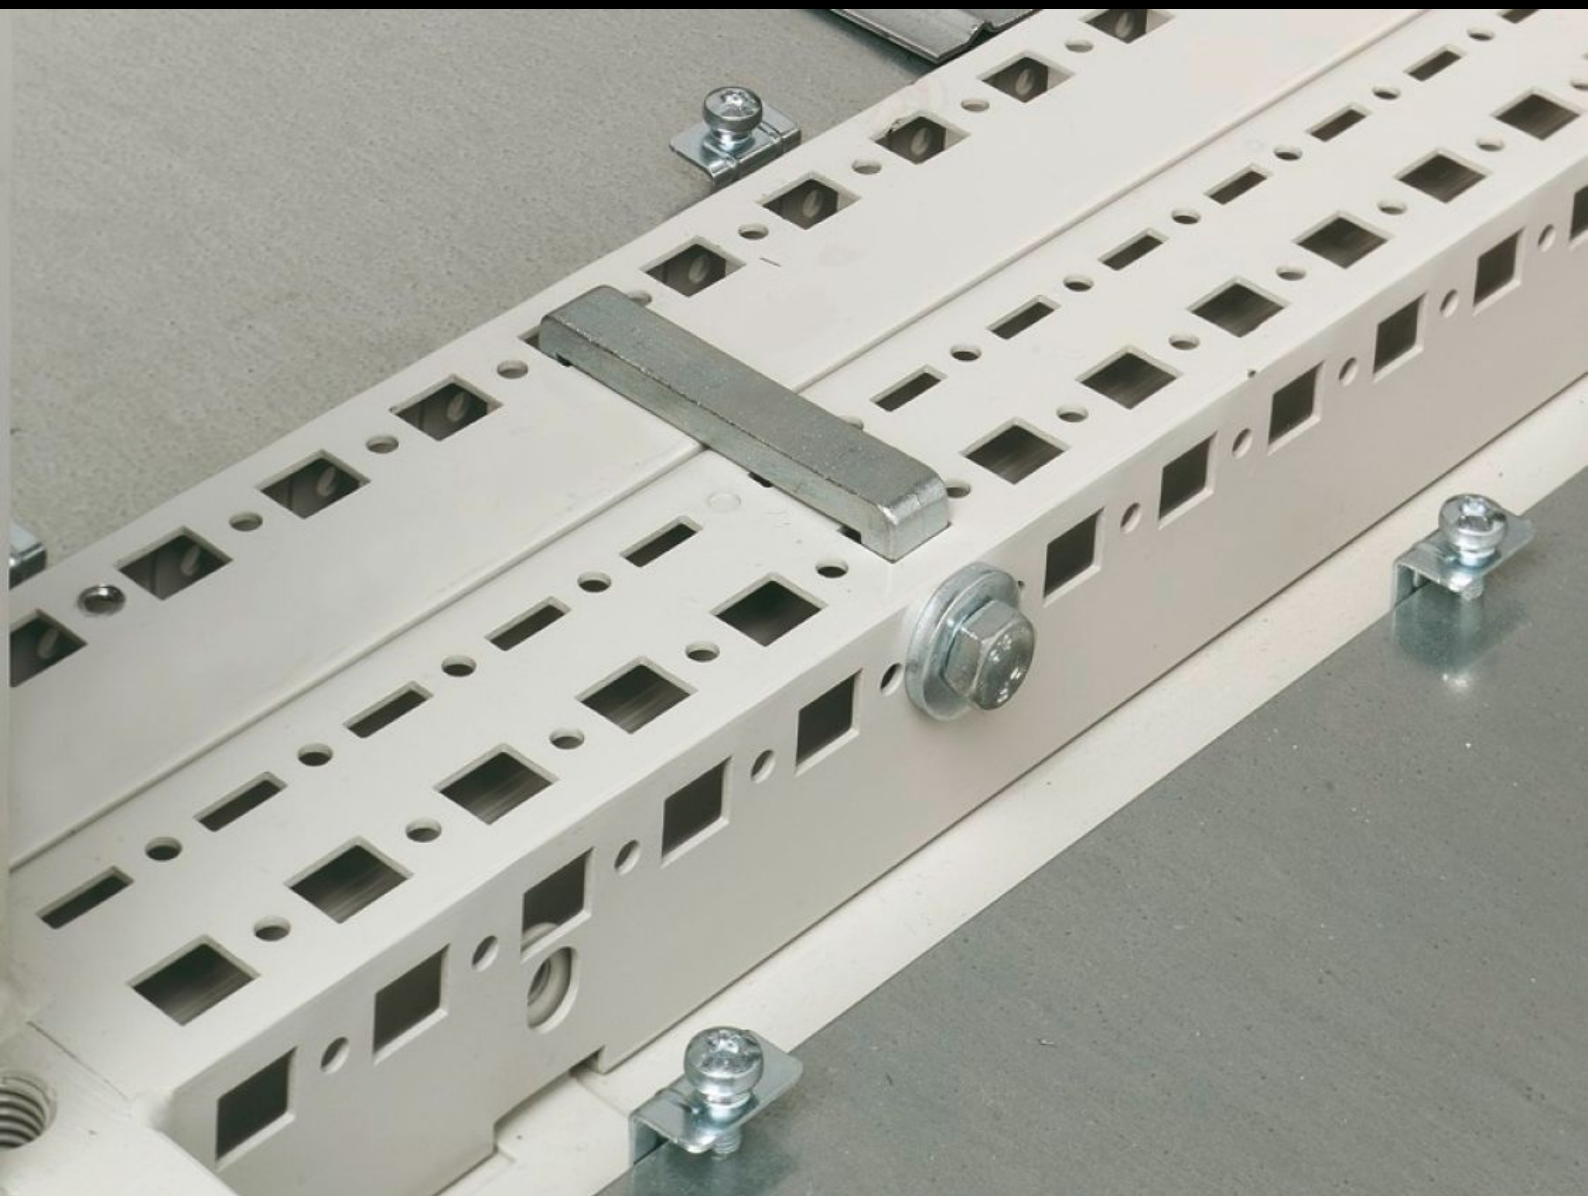

Rittal – The System.

Faster – better – everywhere.

undefined 9781.000 Sammenbygningssæt

Stat: 05-10-2025 (Kilde: rittal.com/dk-da)

ENCLOSURES

POWER DISTRIBUTION

CLIMATE CONTROL

IT INFRASTRUCTURE

SOFTWARE & SERVICES

FRIEDHELM LOH GROUP