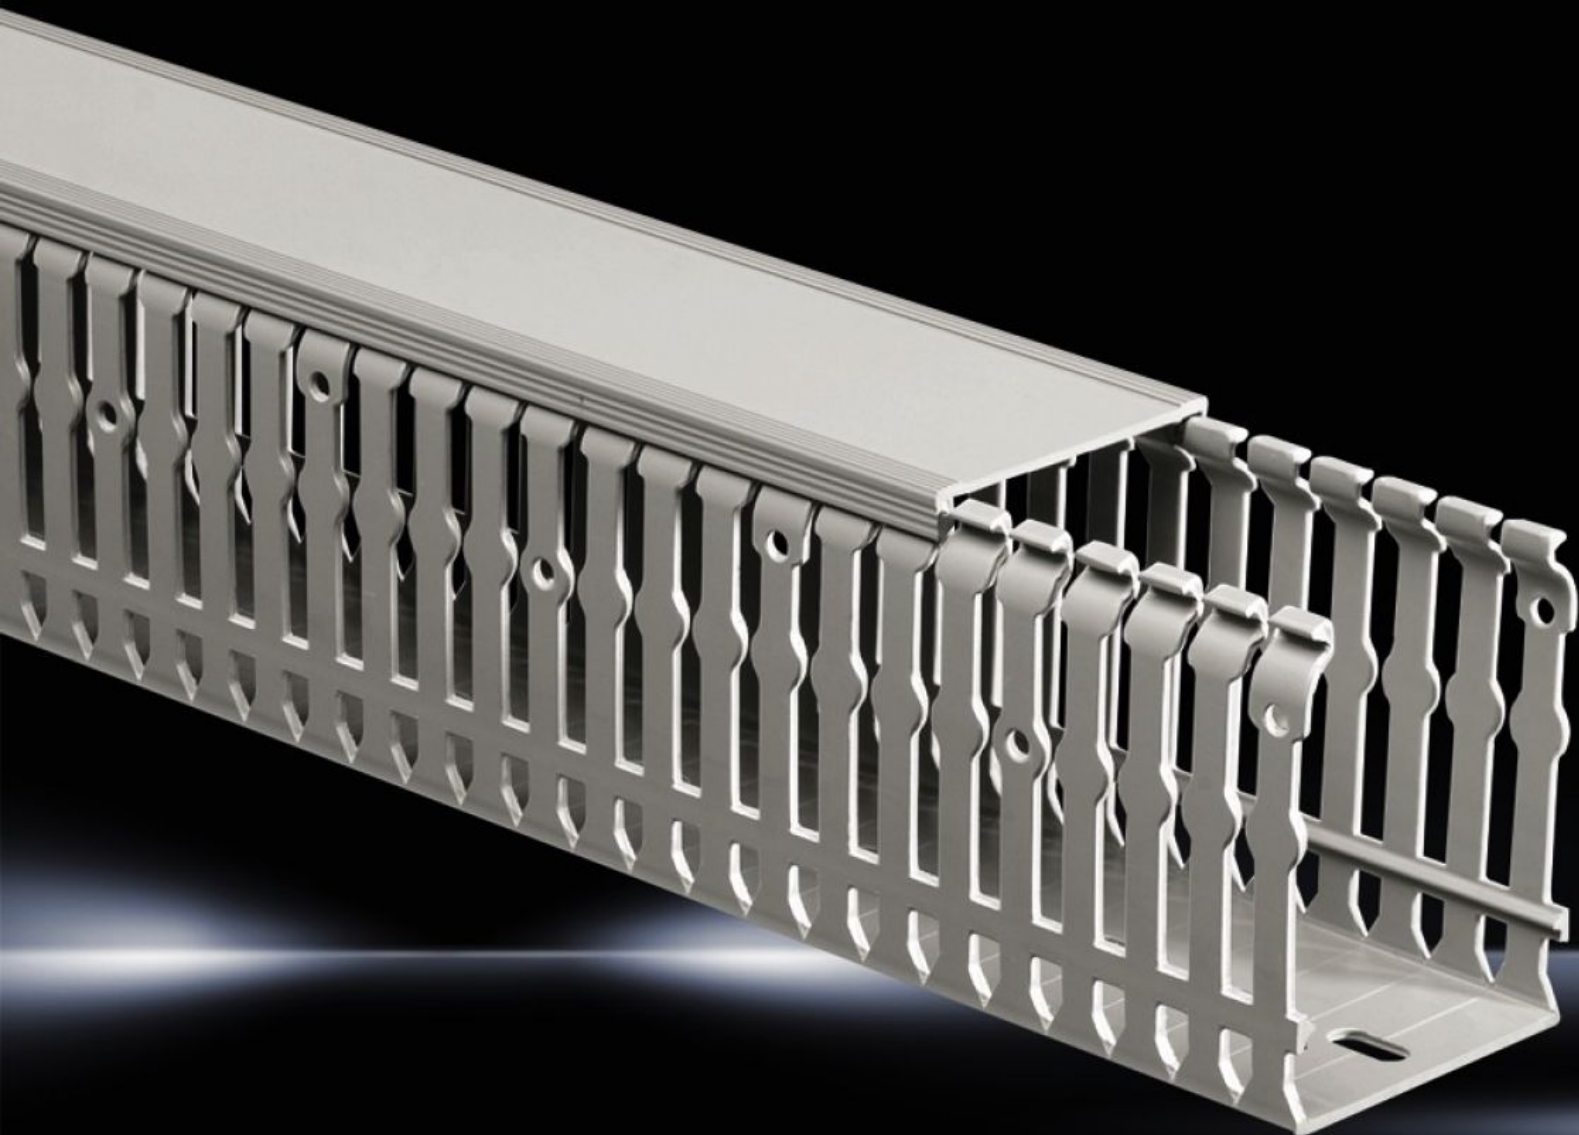

Rittal – The System.

Faster – better – everywhere.

SO PW21154 Kabelkanal SEGMA

Stat: 14-06-2026 (Kilde: rittal.com/dk-da)

ENCLOSURES

POWER DISTRIBUTION

CLIMATE CONTROL

IT INFRASTRUCTURE

SOFTWARE & SERVICES

FRIEDHELM LOH GROUP

SO PW21154 - Kabelkanal SEGMA

Stabil konstruktion med slidser, der sikrer enkel og hurtig kabelføring. Markerede brudsteder også langs kanalbunden. IN-hultagning i bunden forenkler fastgørelse på montageplade eller skinne.

Funktioner

Best.nr.	SO PW21154
Materiale	Hård PVC Svært antændelig, selvslukkende Temperaturbestandig op til +60 °C
Farve	Svarende til RAL 7030
Leveringsomfang	Kabelkanal med låg.
Bar width	6,5 mm
Længde	2.000 mm
Slot width	6 mm
Dimensioner	Bredde: 25 mm Dybde: 40 mm Længde: 2.000 mm
Pakkestørrelse	1 sæt
Nettovægt	0,34 kg
Bruttovægt	0,34 kg
Toldtarifnummer	39161000
ECLASS 8.0	27400703