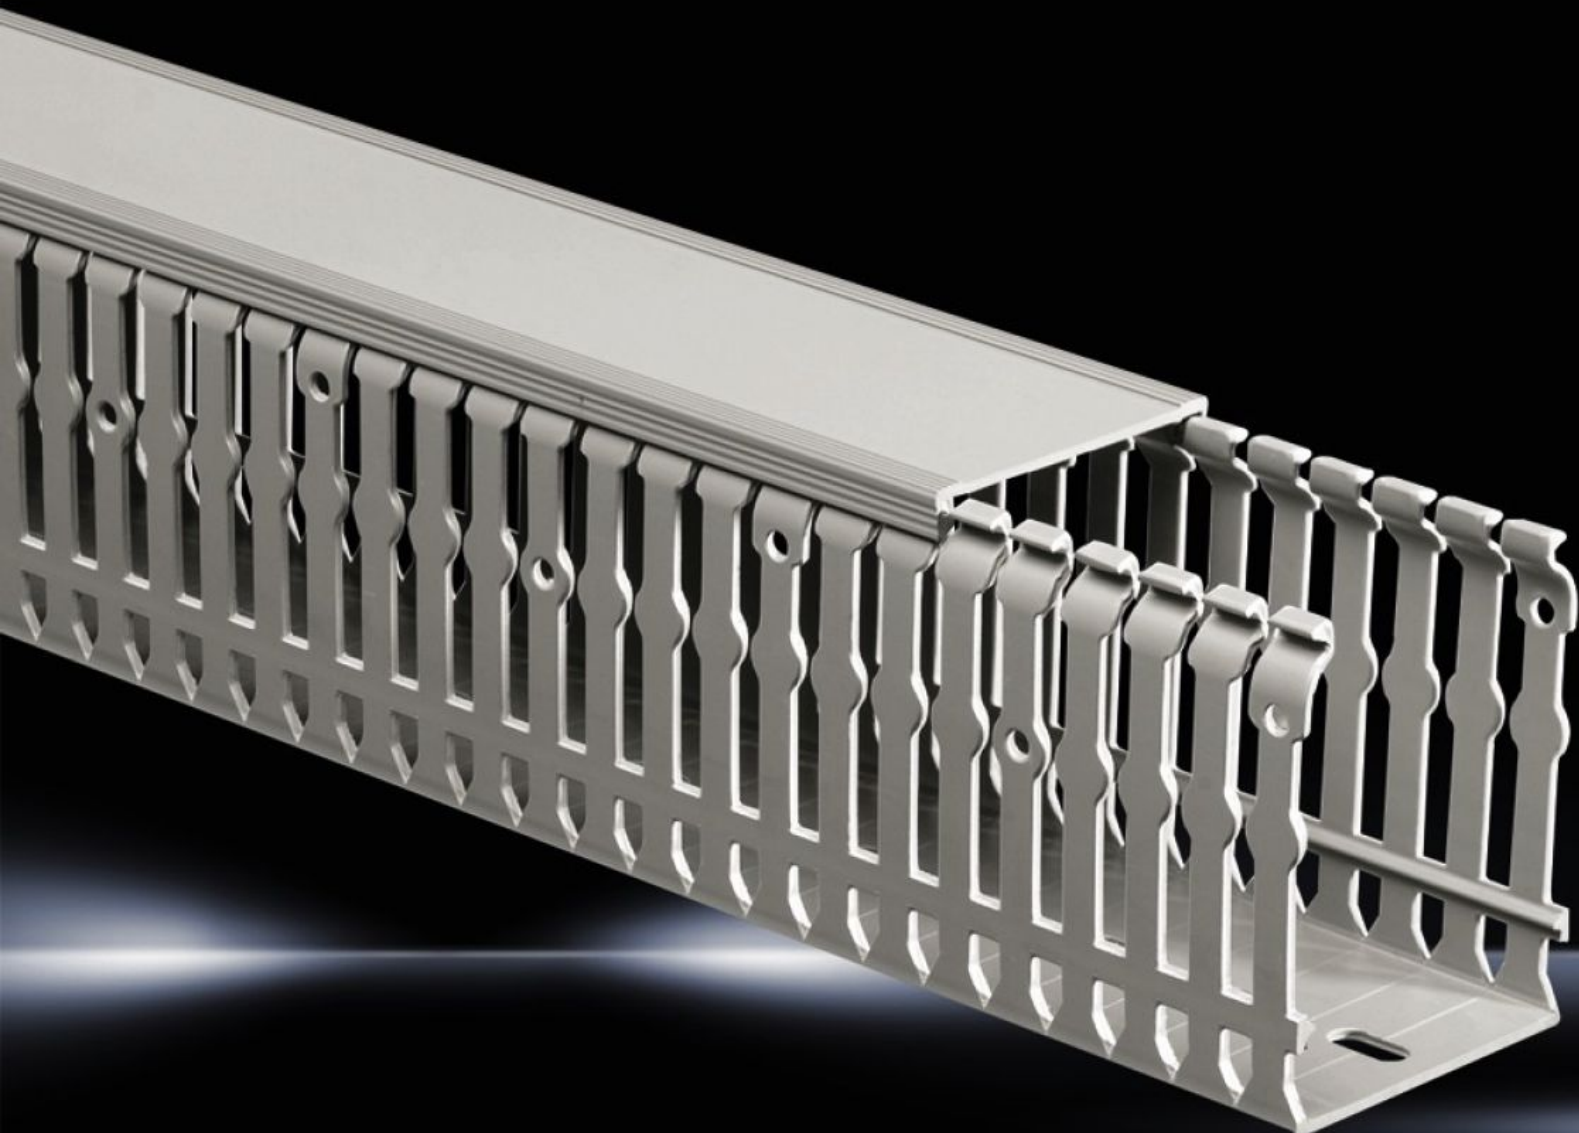

Rittal – The System.

Faster – better – everywhere.

SO PW21155 Kabelkanal SEGMA

Stat: 09-07-2026 (Kilde: rittal.com/dk-da)

ENCLOSURES

POWER DISTRIBUTION

CLIMATE CONTROL

IT INFRASTRUCTURE

SOFTWARE & SERVICES

FRIEDHELM LOH GROUP

SO PW21155 - Kabelkanal SEGMA

Stabil konstruktion med slidser, der sikrer enkel og hurtig kabelføring. Markerede brudsteder også langs kanalbunden. IN-hultagning i bunden forenkler fastgørelse på montageplade eller skinne.

Funktioner

Best.nr.	SO PW21155
Materiale	Hård PVC Svært antændelig, selvslukkende Temperaturbestandig op til +60 °C
Farve	Svarende til RAL 7030
Leveringsomfang	Kabelkanal med låg.
Bar width	6,5 mm
Længde	2.000 mm
Slot width	6 mm
Dimensioner	Bredde: 40 mm Dybde: 40 mm Længde: 2.000 mm
Pakkestørrelse	1 sæt
Nettovægt	0,46 kg
Bruttovægt	0,46 kg
Toldtarifnummer	39161000
ECLASS 8.0	27400703