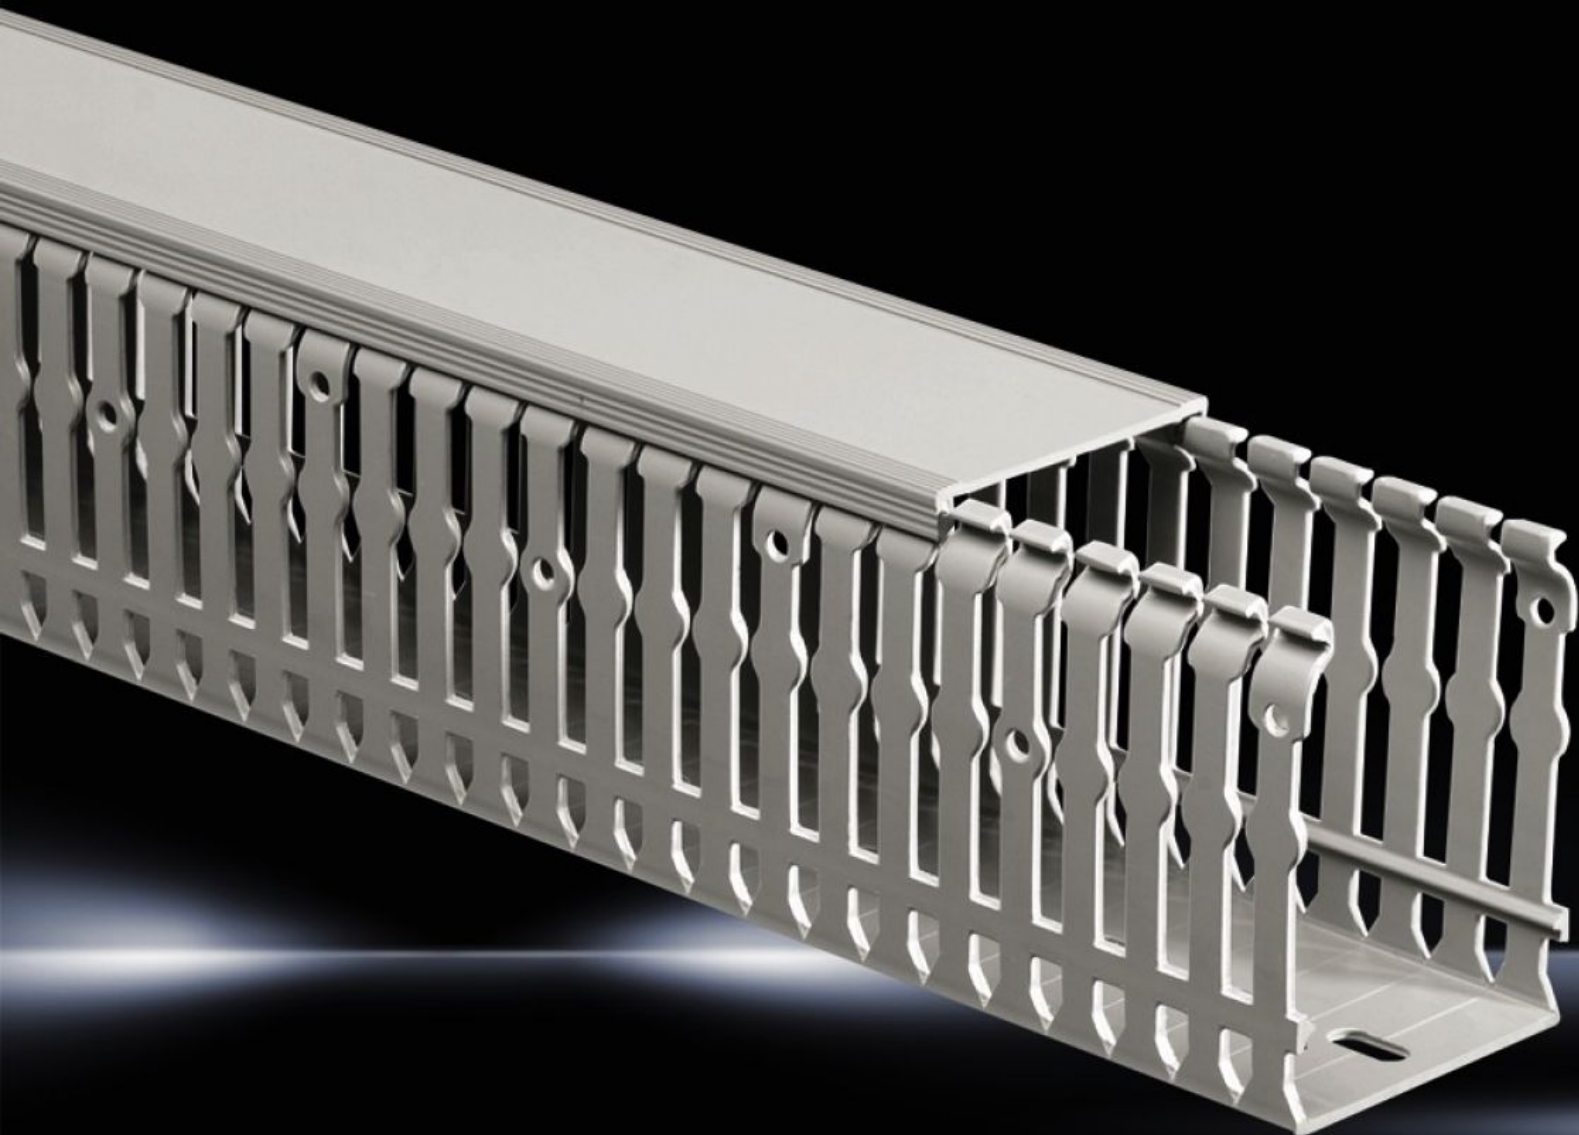

Rittal – The System.

Faster – better – everywhere.

SO PW21156 Kabelkanal SEGMA

Stat: 30-05-2026 (Kilde: rittal.com/dk-da)

ENCLOSURES

POWER DISTRIBUTION

CLIMATE CONTROL

IT INFRASTRUCTURE

SOFTWARE & SERVICES

FRIEDHELM LOH GROUP