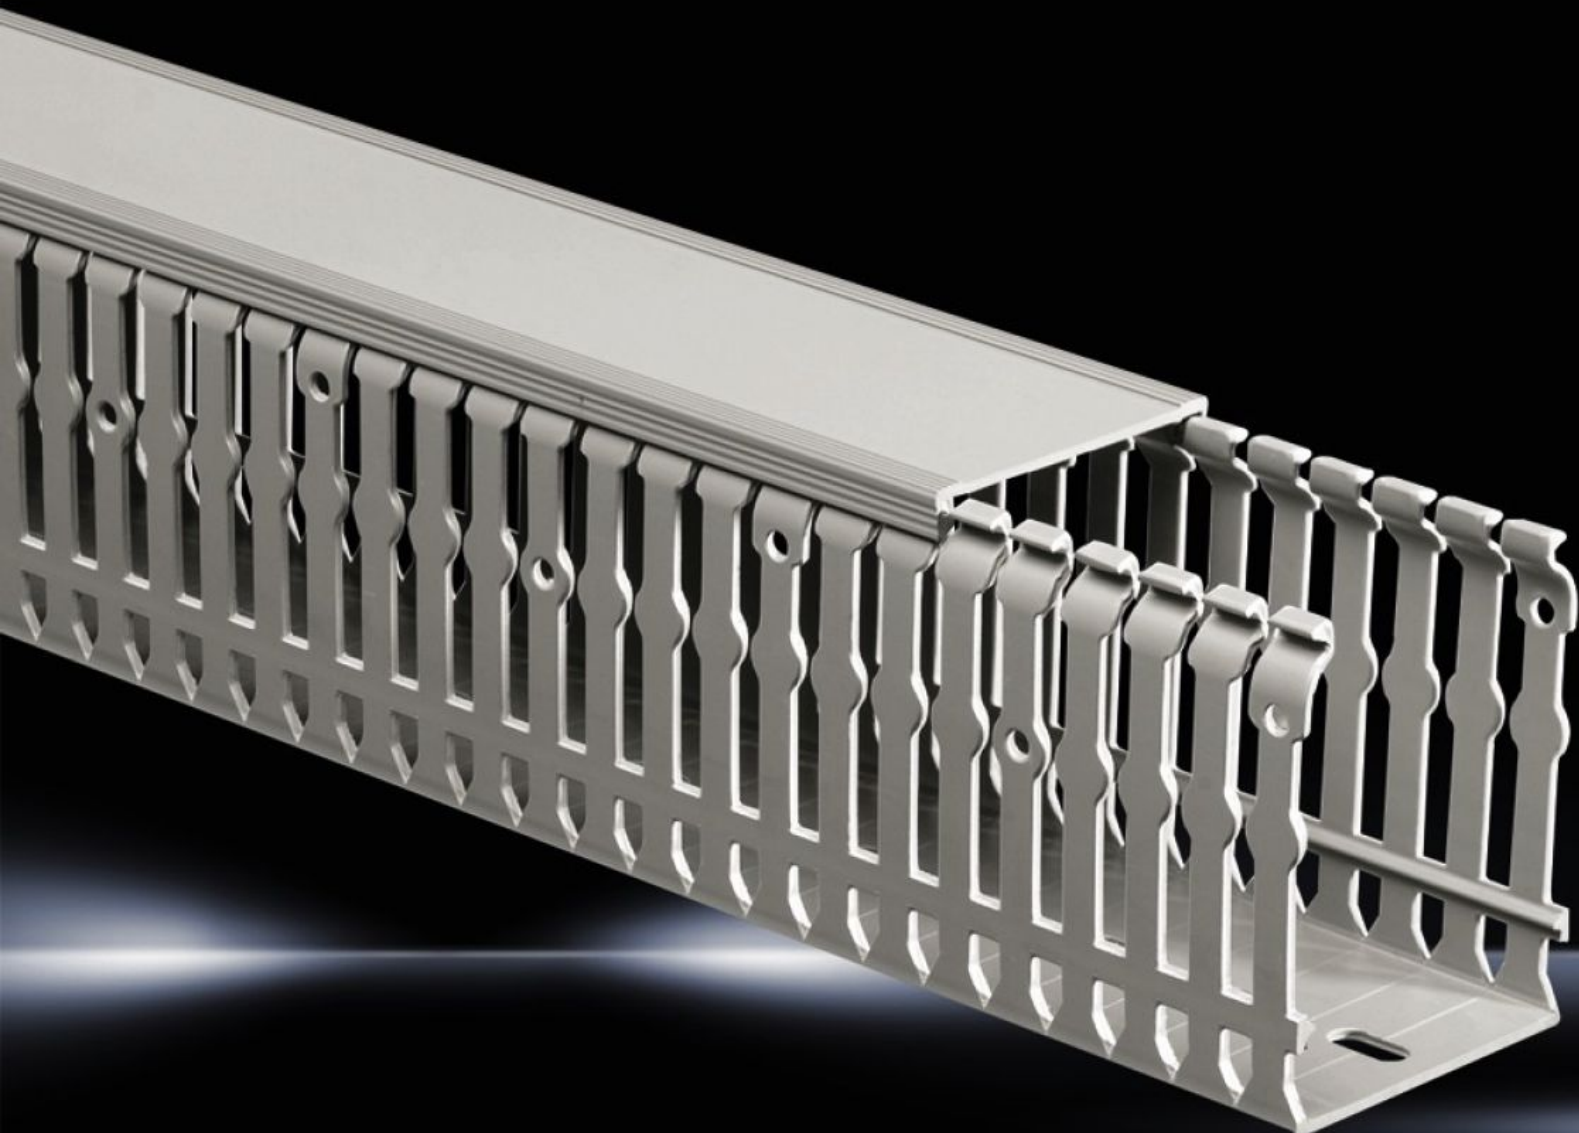

Rittal – The System.

Faster – better – everywhere.

SO PW21160 Kabelkanal SEGMA

Stat: 23-05-2026 (Kilde: rittal.com/dk-da)

ENCLOSURES

POWER DISTRIBUTION

CLIMATE CONTROL

IT INFRASTRUCTURE

SOFTWARE & SERVICES

FRIEDHELM LOH GROUP