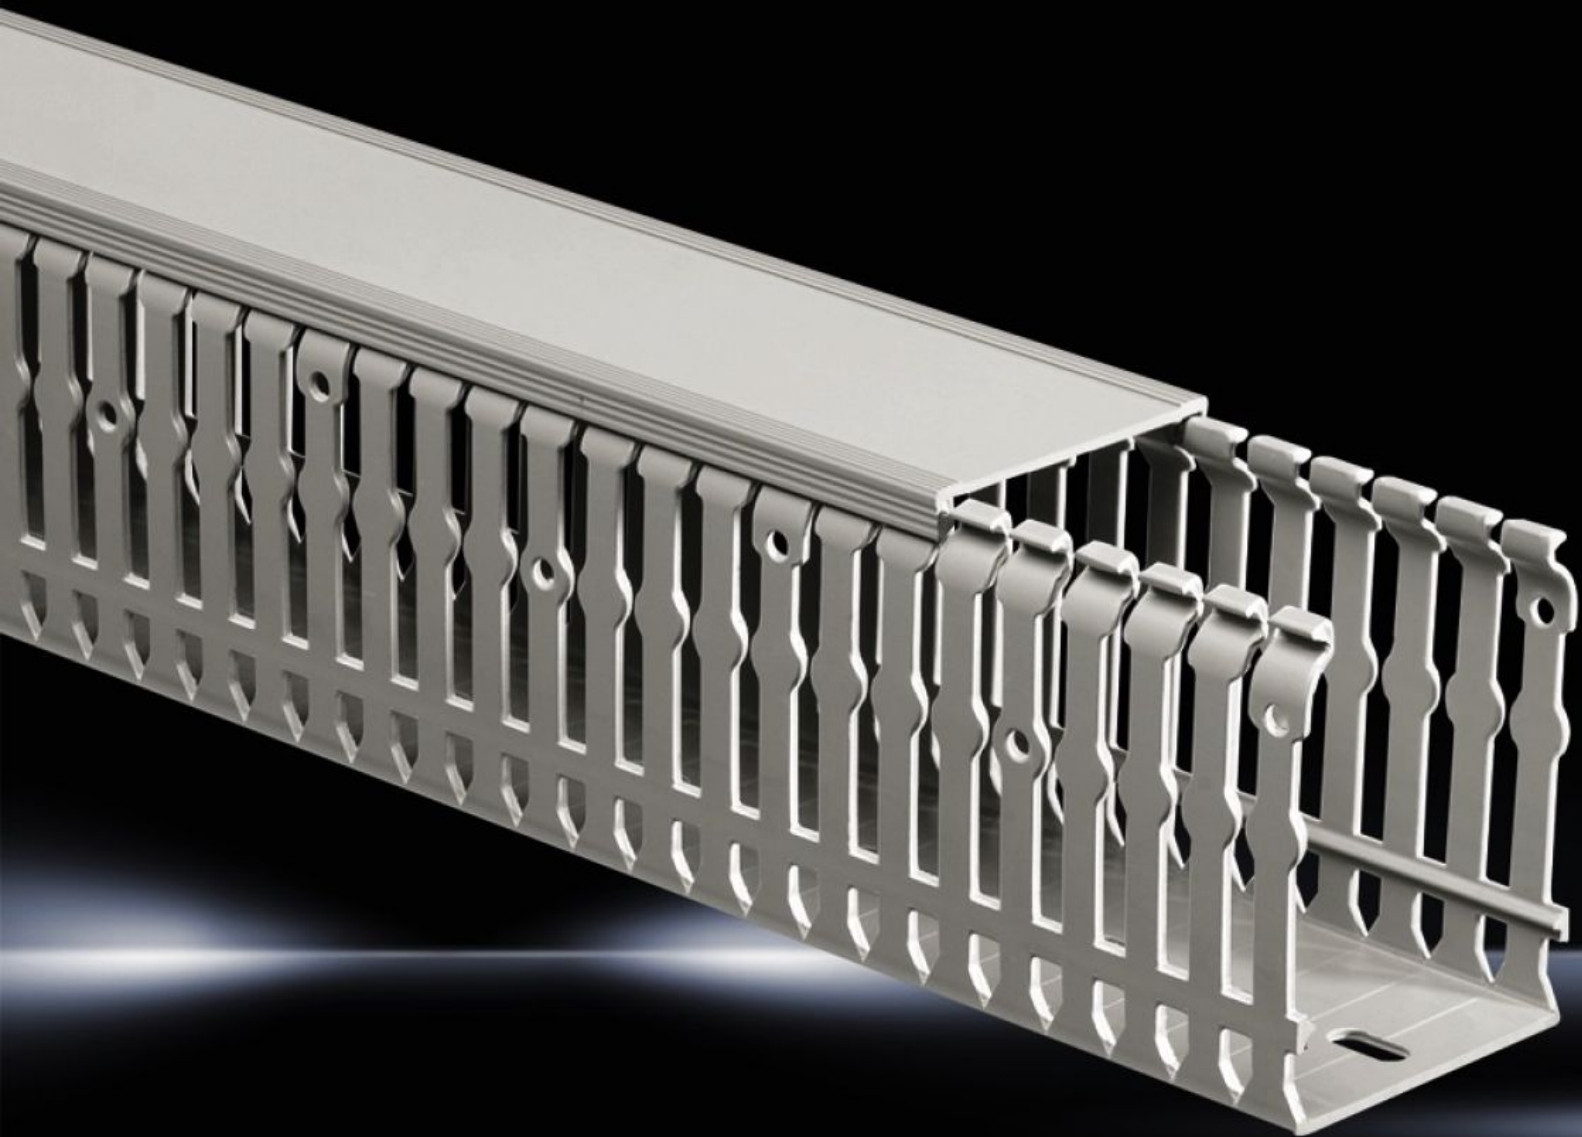

Rittal – The System.

Faster – better – everywhere.

SO PW21171 Kabelkanal SEGMA

Stat: 25-12-2025 (Kilde: rittal.com/dk-da)

ENCLOSURES

POWER DISTRIBUTION

CLIMATE CONTROL

IT INFRASTRUCTURE

SOFTWARE & SERVICES

FRIEDHELM LOH GROUP

SO PW21171 - Kabelkanal SEGMA

Stabil konstruktion med slidser, der sikrer enkel og hurtig kabelføring. Markerede brudsteder også langs kanalbunden. IN-hultagning i bunden forenkler fastgørelse på montageplade eller skinne.

Funktioner

Best.nr.	SO PW21171
Materiale	Hård PVC Svært antændelig, selvslukkende Temperaturbestandig op til +60 °C
Farve	Svarende til RAL 7030
Leveringsomfang	Kabelkanal med låg.
Bar width	6,5 mm
Længde	2.000 mm
Slot width	6 mm
Dimensioner	Bredde: 40 mm Dybde: 100 mm Længde: 2.000 mm
Pakkestørrelse	1 sæt
Nettovægt	0.78
Bruttovægt	0.78
Toldtarifnummer	39161000
ECLASS 8.0	27400703