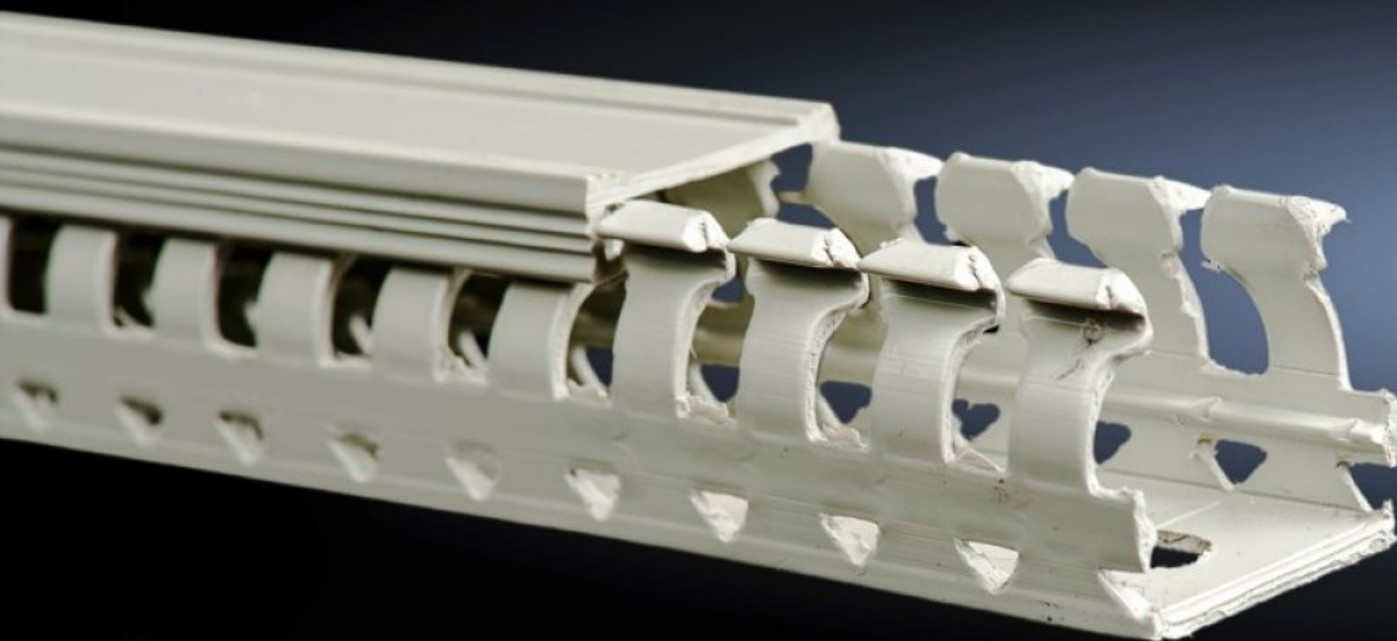

Rittal – The System.

Faster – better – everywhere.

SO PW31055

Kabelkanal SEGMA halogenfri

Stat: 15-04-2026 (Kilde: rittal.com/dk-da)

ENCLOSURES

POWER DISTRIBUTION

CLIMATE CONTROL

IT INFRASTRUCTURE

SOFTWARE & SERVICES

FRIEDHELM LOH GROUP