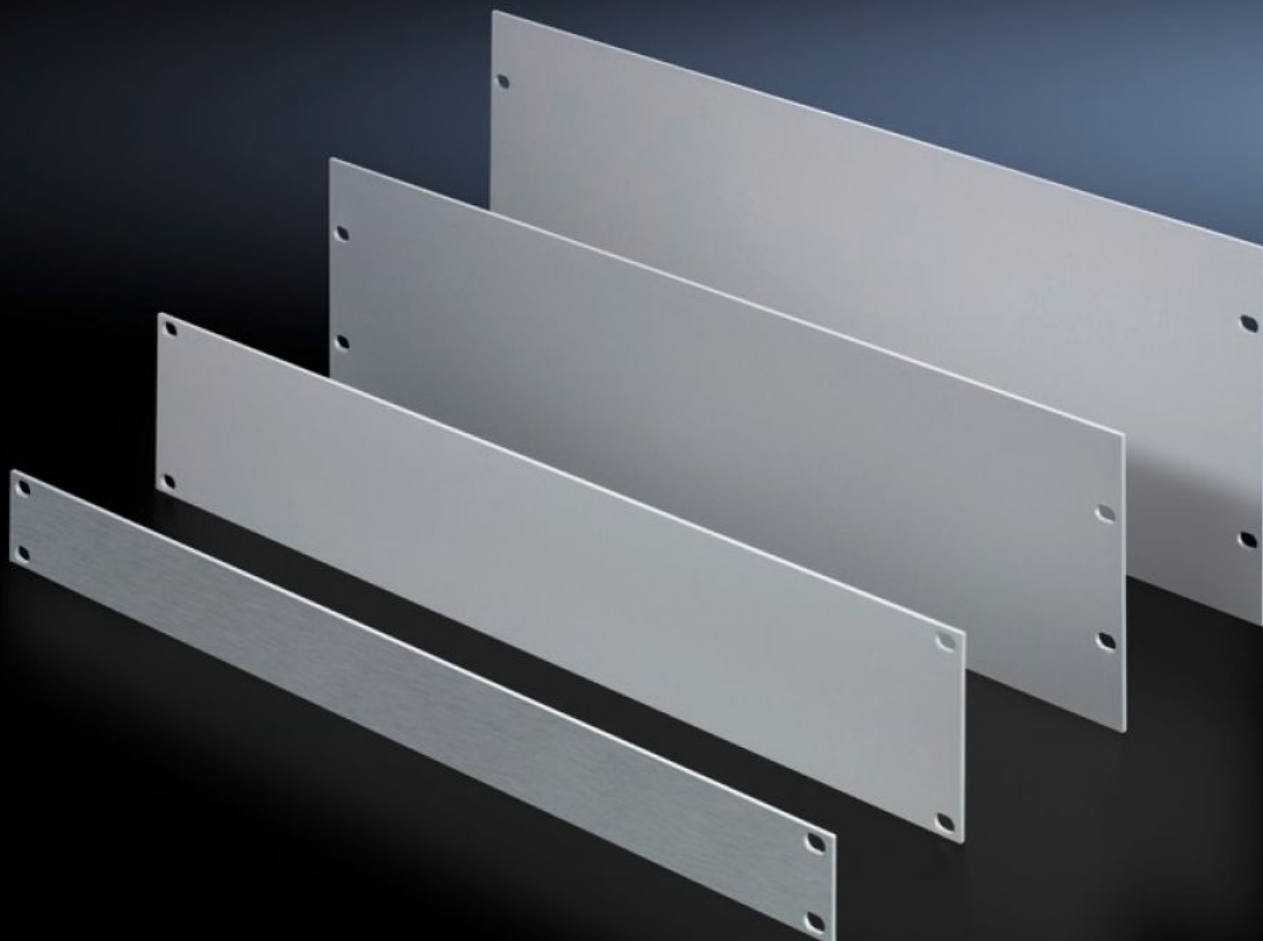

Rittal – The System.

Faster – better – everywhere.

EL 1937.200

Placa ciega de 19"

Estado: 30/01/2026 (Fuente: rittal.com/es-es)

ENCLOSURES

POWER DISTRIBUTION

CLIMATE CONTROL

IT INFRASTRUCTURE

SOFTWARE & SERVICES

FRIEDHELM LOH GROUP

EL 1937.200 - Placa ciega de 19"

Placas ciegas de aluminio en diferentes unidades de altura. Para un cierre limpio de los puntos de conexión libres en el nivel de montaje.

Características

Referencia	EL 1937.200
Descripción producto	Para el montaje en armarios o cajas para electrónica.
Ventajas	Para un cierre limpio de los puntos de conexión libres en el nivel de montaje
Material	Aluminio, 3 mm
Superficie	Anodizado natural
Unidades de altura	12 UA
Unidad de embalaje	3 pza(s).
Peso neto	6.684
Peso bruto	7.036
Código arancelario	76169990
EAN	4028177012806
ETIM 9	EC000456
ETIM 8	EC000456
ECLASS 8.0	27189217