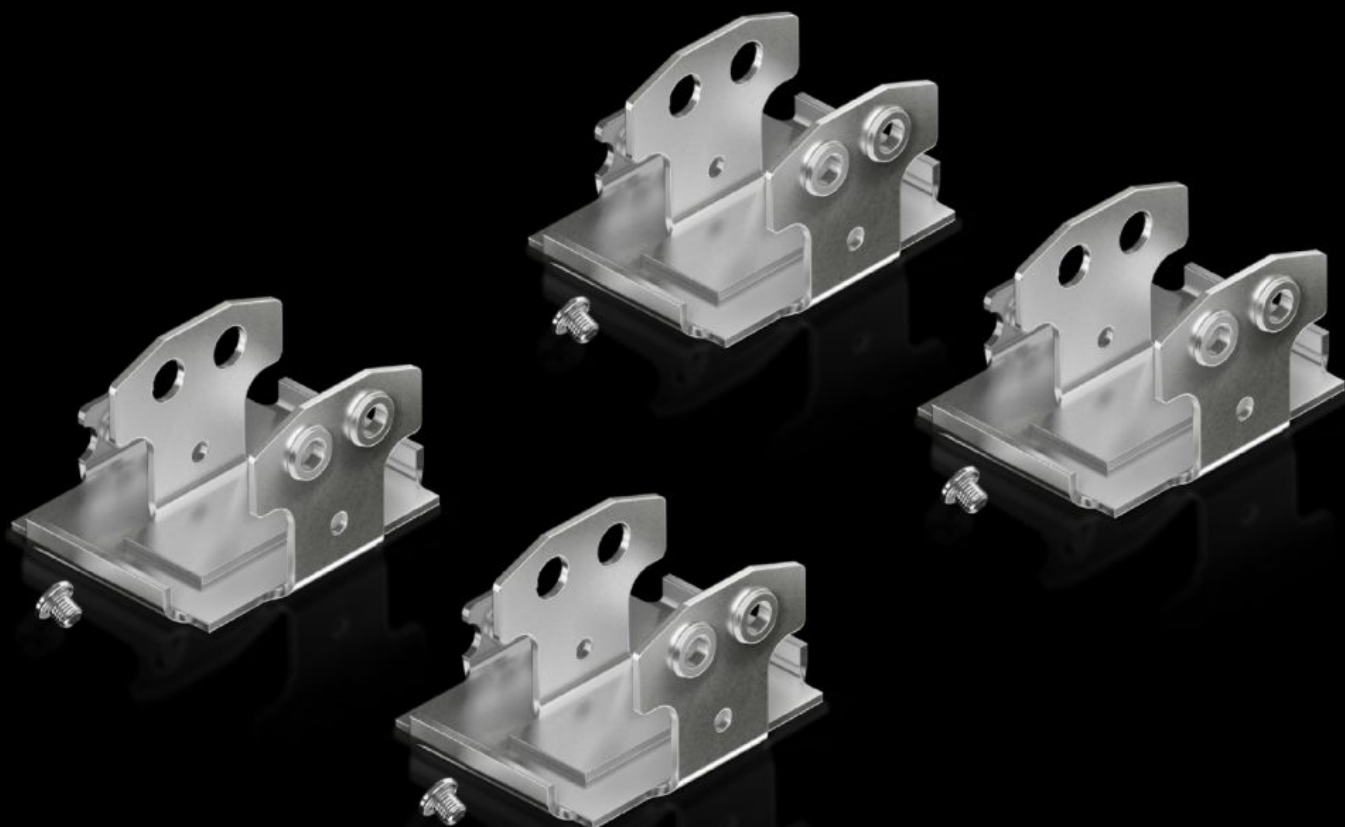

Rittal – The System.

Faster – better – everywhere.

AX 2034.010

Juego de montaje AX

Estado: 22/05/2026 (Fuente: rittal.com/es-es)

ENCLOSURES

POWER DISTRIBUTION

CLIMATE CONTROL

IT INFRASTRUCTURE

SOFTWARE & SERVICES

FRIEDHELM LOH GROUP

AX 2034.010 - Juego de montaje AX para juego de montaje para bastidor móvil, pequeño

Para el montaje del bastidor móvil pequeño en armarios compactos AX.

Características

Referencia	AX 2034.010
Descripción producto	Para el montaje del bastidor móvil pequeño en armarios compactos AX.
Unidad de envase	4 ángulos de fijación Incl. material de fijación
Observación	1 UE es suficiente para el montaje de un bastidor móvil, pequeño
Adecuado para	Tipo de armario: AX Anchura: = 600 mm = 800 mm
Adecuado para tipo de armario	AX
Unidad de embalaje	1 pza(s).
Peso neto	0,525 kg
Peso bruto	0,535 kg
Código arancelario	83024900
ETIM 9	EC002620
ETIM 8	EC002620
ECLASS 8.0	27189234
Descripción producto	AX Kit de montaje bastidor movil, pequeño, para AX y VX, 1 P.