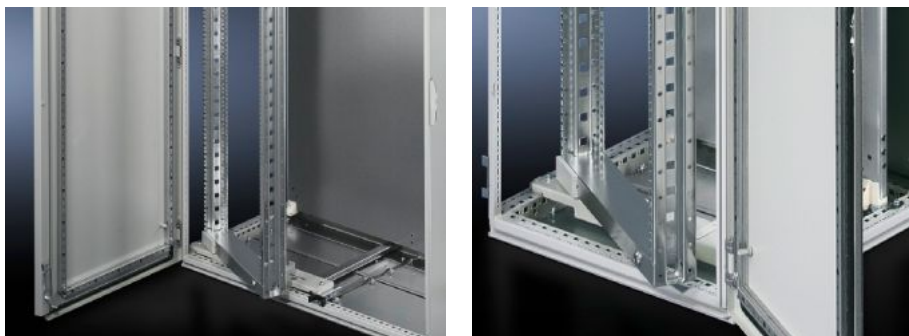

# SR 2322.700 - Bastidor móvil, grande, sin pantalla para armarios TS, VX SE de 600 y 1200 mm de ancho

Para armarios de 600 mm y 1200 mm de ancho, 22 - 45 alt.rack, sin pantalla, para montaje de componentes de 482,6 mm (19").

## Características

Referencia	SR 2322.700
Descripción producto	Para el montaje de componentes de 482,6 mm (19").
Material	Chapa de acero
Superficie	Galvanizada
Unidad de envase	Incl. aldabilla con bombín de doble paletón Material para la fijación al juego de montaje
Observación para el montaje	Según la posición de montaje se precisan chasis de sistema TS 23 x 73 mm o chasis de sistema TS 17 x 73 mm
Observación	Para más posibilidades de equipamiento ver "Técnica en detalle"
Adecuado para	Tipo de armario: TS Anchura: = 600 mm = 1.200 mm Altura: ≥ 1.200 mm
Unidades de altura	22 UA
Adecuado para tipo de armario	TS
Unidad de embalaje	1 pza(s).
Peso neto	8,746 kg