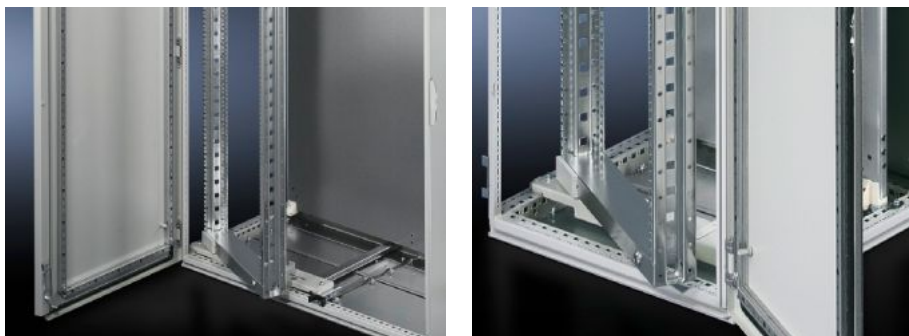

IT INFRASTRUCTURE

SOFTWARE & SERVICES

FRIEDHELM LOH GROUP

SR 2331.700 - Bastidor móvil, grande, sin pantalla para armarios TS, VX SE de 600 y 1200 mm de ancho

Para armarios de 600 mm y 1200 mm de ancho, 22 - 45 alt.rack, sin pantalla, para montaje de componentes de 482,6 mm (19").

Características

| | |
|-------------------------------|--|
| Referencia | SR 2331.700 |
| Descripción producto | Para el montaje de componentes de 482,6 mm (19"). |
| Material | Chapa de acero |
| Superficie | Galvanizada |
| Unidad de envase | Incl. aldabilla con bombín de doble paletón Material para la fijación al juego de montaje |
| Observación para el montaje | Según la posición de montaje se precisan chasis de sistema TS 23 x 73 mm o chasis de sistema TS 17 x 73 mm |
| Observación | Para más posibilidades de equipamiento ver "Técnica en detalle" |
| Adecuado para | Tipo de armario: TS Anchura: = 600 mm = 1.200 mm Altura: ≥ 1.600 mm |
| Unidades de altura | 31 UA |
| Adecuado para tipo de armario | TS |
| Unidad de embalaje | 1 pza(s). |
| Peso neto | 10,425 kg |

Características

| | |
|----------------------|--|
| Peso bruto | 10,974 kg |
| Código arancelario | 94039910 |
| ETIM 9 | EC002620 |
| ETIM 8 | EC002620 |
| ECLASS 8.0 | 27189261 |
| Descripción producto | SR Bastidor móvil, grande, sin pantalla, para TS, VX SE, para An. 600/1200 mm, 31 UA |