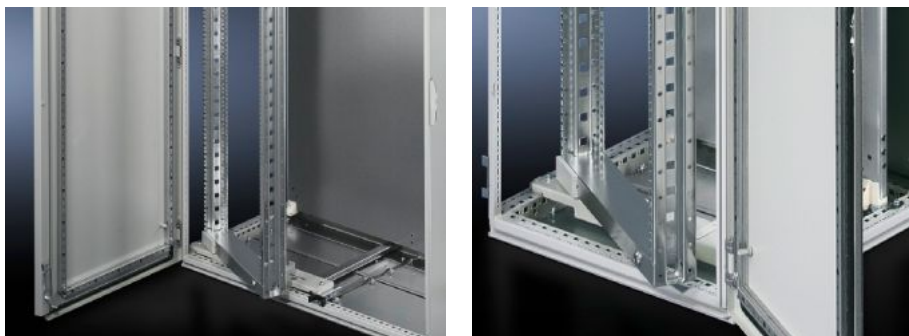

# SR 2340.700 - Bastidor móvil, grande, sin pantalla para armarios TS, VX SE de 600 y 1200 mm de ancho

Para armarios de 600 mm y 1200 mm de ancho, 22 - 45 alt.rack, sin pantalla, para montaje de componentes de 482,6 mm (19").

## Características

Referencia	SR 2340.700
Descripción producto	Para el montaje de componentes de 482,6 mm (19").
Material	Chapa de acero
Superficie	Galvanizada
Unidad de envase	Incl. aldabilla con bombín de doble paletón Material para la fijación al juego de montaje
Observación para el montaje	Según la posición de montaje se precisan chasis de sistema TS 23 x 73 mm o chasis de sistema TS 17 x 73 mm
Observación	Para más posibilidades de equipamiento ver "Técnica en detalle"
Adecuado para	Tipo de armario: TS Anchura: = 600 mm = 1.200 mm Altura: ≥ 2.000 mm
Unidades de altura	40 UA
Adecuado para tipo de armario	TS
Unidad de embalaje	1 pza(s).
Peso neto	12,271 kg