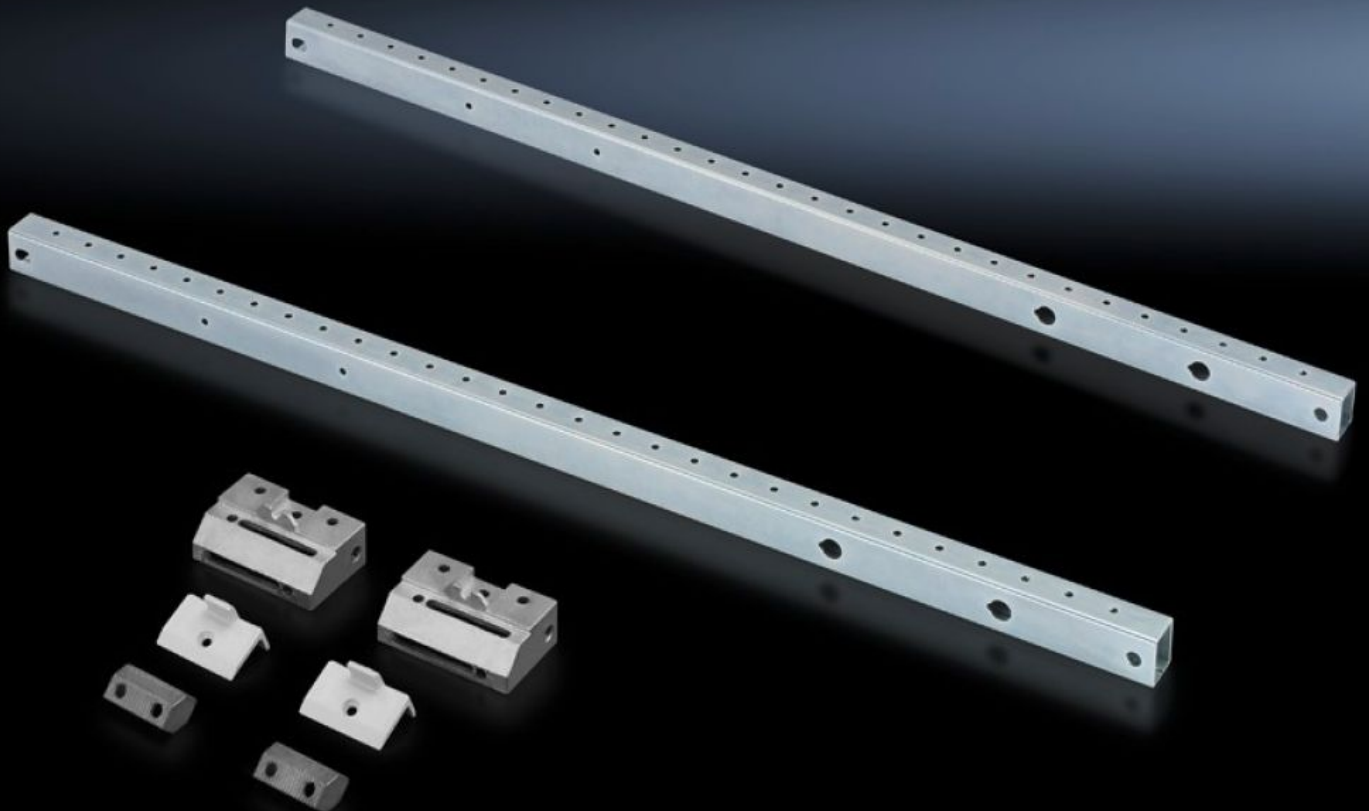

Rittal – The System.

Faster – better – everywhere.

SR 2377.860

Juego de montaje

Estado: 15/08/2025 (Fuente: rittal.com/es-es)

ENCLOSURES

POWER DISTRIBUTION

CLIMATE CONTROL

IT INFRASTRUCTURE

SOFTWARE & SERVICES

FRIEDHELM LOH GROUP