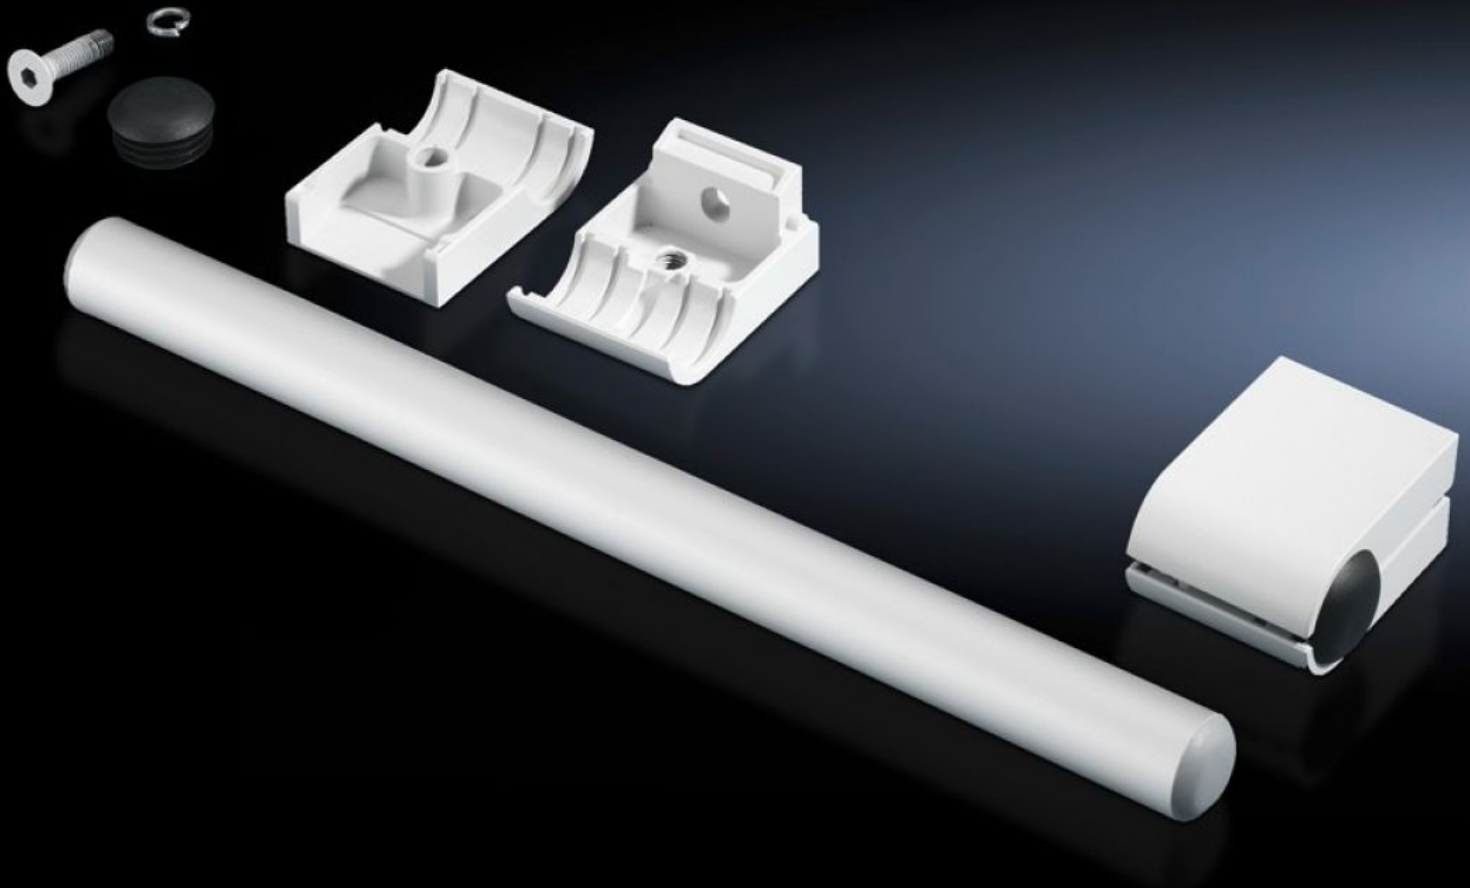

Rittal – The System.

Faster – better – everywhere.

SZ 2389.000 Juego de asas

Estado: 6/06/2026 (Fuente: rittal.com/es-es)

ENCLOSURES

POWER DISTRIBUTION

CLIMATE CONTROL

IT INFRASTRUCTURE

SOFTWARE & SERVICES

FRIEDHELM LOH GROUP