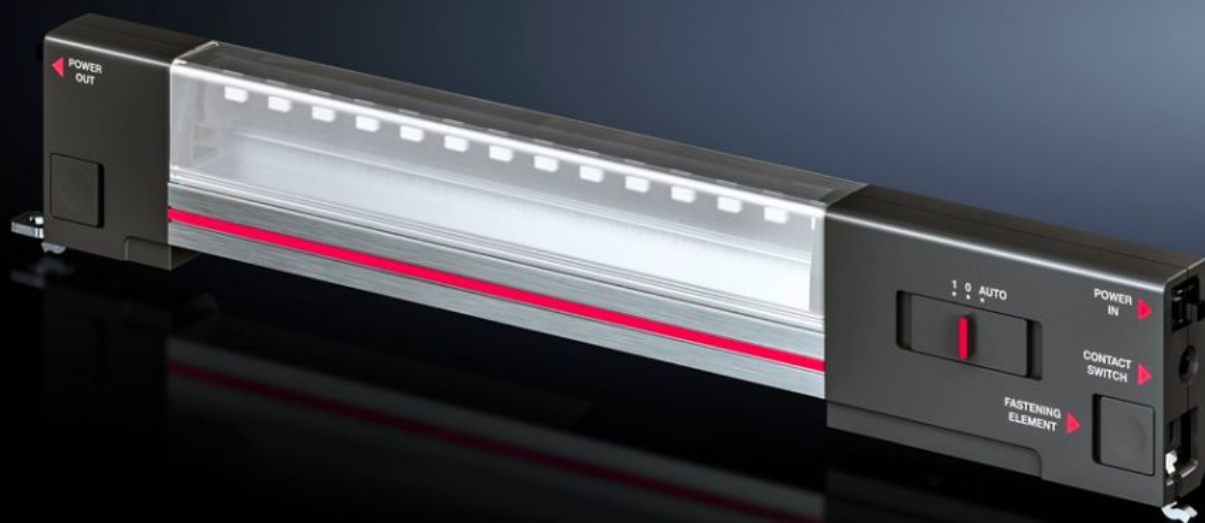

Rittal – The System.

Faster – better – everywhere.

SZ 2500.110 Luminaria LED

Estado: 20/06/2026 (Fuente: rittal.com/es-es)

ENCLOSURES

POWER DISTRIBUTION

CLIMATE CONTROL

IT INFRASTRUCTURE

SOFTWARE & SERVICES

FRIEDHELM LOH GROUP