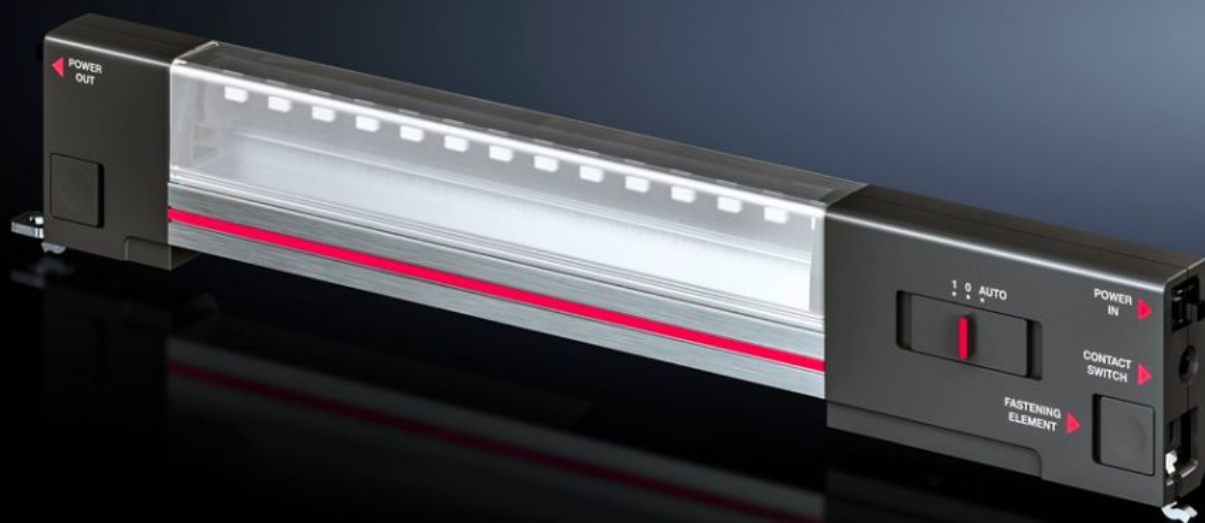

Rittal – The System.

Faster – better – everywhere.

SZ 2500.114 Luminaria LED

Estado: 13/06/2026 (Fuente: rittal.com/es-es)

ENCLOSURES

POWER DISTRIBUTION

CLIMATE CONTROL

IT INFRASTRUCTURE

SOFTWARE & SERVICES

FRIEDHELM LOH GROUP

SZ 2500.114 - Luminaria LED

¡Luminaria LED - la primera luminaria pensada para armarios de distribución! Innovadora técnica led para proporcionar más luz hasta el último rincón.

Características

Referencia	SZ 2500.114
Ejecución	sin base de enchufe
Ventajas	Óptima iluminación de todo el armario A elección con fijación clip, atornillada o imán Equipamiento adecuado para cualquier aplicación
Ejecución	sin base de enchufe
Material	Cuerpo de la luminaria: aluminio extrusionado Cubierta de la iluminación: policarbonato Extremos de la luminaria: PC-ABS
Color	Caja: RAL 7016
Unidad de envase	Incl. tornillos de fijación
Potencia	7 W
Posibilidades de conexión	Alimentación, 2 polos Cableado de paso, 2 polos Interruptor de puerta
Clase de protección	II (aislado)

Características

Tipo de montaje de la luminaria	atornillado fijación clip fijación magnética (accesorios)
Posibilidades de montaje	Para montaje en armarios compactos AX se precisa el carril para montaje interior AX y el ángulo de montaje Directo al perfil del armario con retícula de 25 mm
Flujo luminoso	600 lm
Color de la luz	4000 K (blanco neutro)
Observación	Pedir los accesorios de conexión por separado
Dimensiones	Anchura: 337 mm Altura: 55 mm Profundidad: 23 mm
Campo de temperatura de servicio	-20 °C...55 °C
Tensión de servicio	100 V - 230 V, 1~, 50 Hz/60 Hz
Grado de protección IP según IEC 60 529	IP 20
Unidad de embalaje	1 pza(s).
Peso neto	0,36 kg
Peso bruto	0,362 kg
PCF/VE (Cradle-to-Gate)	7,4
Código arancelario	94054990
ETIM 9	EC000321
ETIM 8	EC000321
ECLASS 8.0	27189241
Descripción producto	SZ Luminaria LED 600 lumen, L: 337 mm, 100-230 V, UL