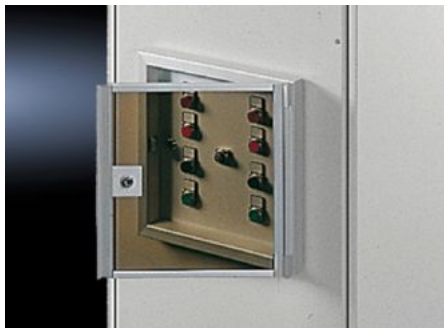

IT INFRASTRUCTURE

SOFTWARE & SERVICES

FRIEDHELM LOH GROUP

FT 2791.000 - Ventanas para paneles de mando

Para la protección de los elementos de mando e indicación. Con una altura de montaje de máx. 35 mm adecuado para paneles de mando AX y AE.

Características

Referencia	FT 2791.000
Material	Marco: Aluminio, anodizado natural Cristal: acrílico, ahumado
Unidad de envase	Incl. bombín de seguridad con cierre nº 3524 E
Adecuados para referencia	2741.010 2741.000
Adecuado para	Tipo de armario: Panel de mando AX AE Anchura: = 377 mm Altura: = 297 mm
Unidad de embalaje	1 pza(s).
Peso neto	1,6 kg
Peso bruto	1,88 kg
Código arancelario	76101000
ETIM 9	EC002527
ETIM 8	EC002527
ECLASS 8.0	27182204
Descripción producto	FT Ventana para panel de mando 2741.010, 2741.000, aluminio