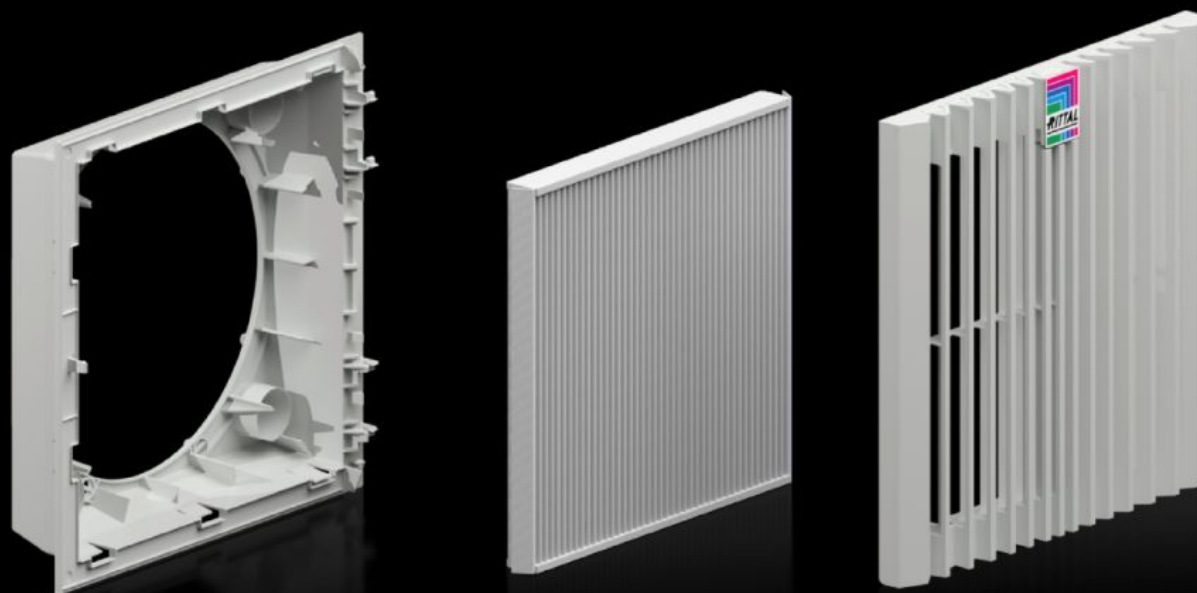

Rittal – The System.

Faster – better – everywhere.

SK 3399.911 Caja del filtro

Estado: 11/12/2025 (Fuente: rittal.com/es-es)

ENCLOSURES

POWER DISTRIBUTION

CLIMATE CONTROL

IT INFRASTRUCTURE

SOFTWARE & SERVICES

FRIEDHELM LOH GROUP

SK 3399.911 - Caja del filtro para ventiladores con filtro

Unidad completa de caja de filtro para montaje sin herramientas sobre superficies.

Características

Referencia	SK 3399.911
Ejecución	montaje mural
Ventajas	Máximo caudal de aire gracias al filtro plisado incluido en el suministro Cambio fácil del filtro gracias a un nuevo mecanismo de apertura de la rejilla Montaje al armario más rápido gracias a los ganchos optimizados Montaje sin herramientas
Color	RAL 7035
Unidad de envase	Unidad completa lista para el montaje, incluye filtro plisado
Dimensiones	Anchura: 148,5 mm Altura: 148,5 mm
Unidad de embalaje	1 pza(s).
Peso neto	0.25
Peso bruto	0.305
Código arancelario	39269097
EAN	4028177001534
ETIM 8	EC000320
ECLASS 8.0	27180716