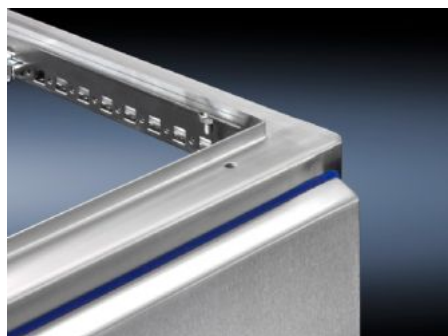

# HD 4000.185 - Laterales HD para armario grande HD

Laterales con junta de silicona azul, exterior. Puntos de fijación dentro de la zona estanca.

## Características

Referencia	HD 4000.185
Material	Acero inoxidable 1.4301 (AISI 304), 2,0 mm
Unidad de envase	Con material de fijación para atornillar desde el interior
Observación	Por cada lateral montado aumenta la anchura total del armario en 25 mm
Adecuado para	Altura: = 1.800 mm Profundidad: = 500 mm
Unidad de embalaje	2 pza(s).
Peso neto	32 kg
Código arancelario	94039910
ETIM 9	EC002524
ETIM 8	EC002524
ECLASS 8.0	27182101
Descripción producto	HD LATERALES INOX. 1800x500mm