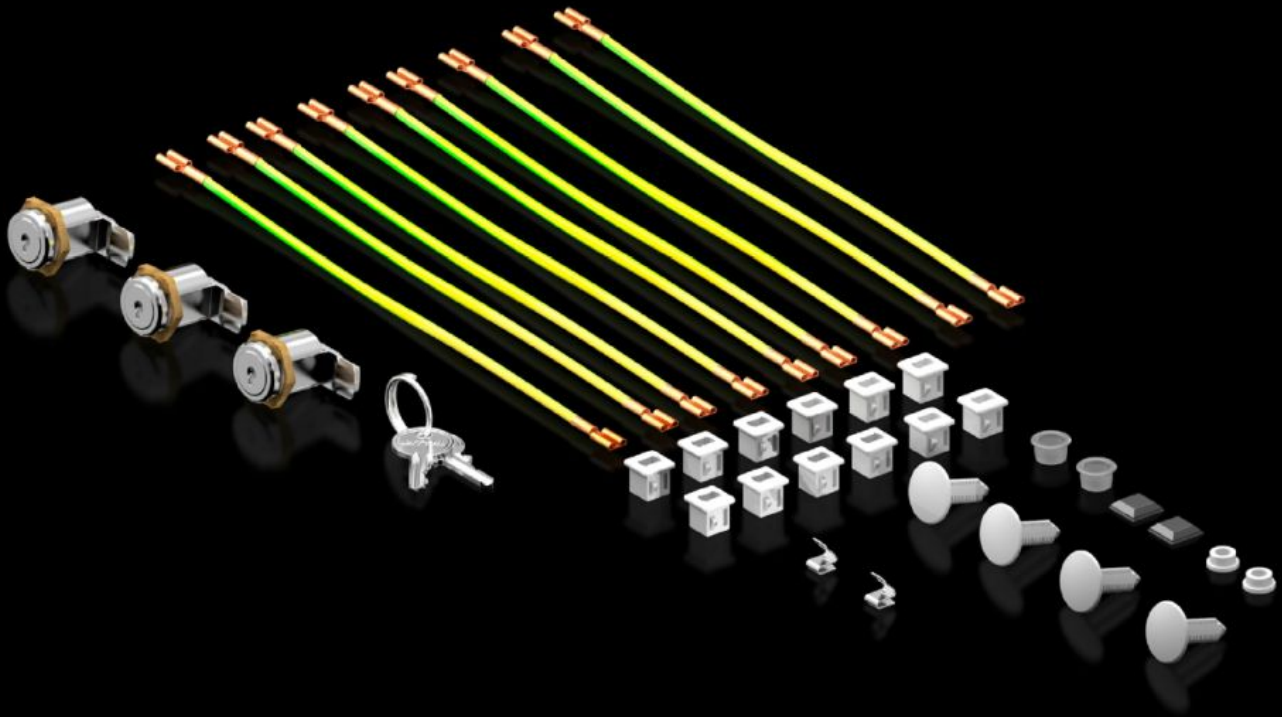

Rittal – The System.

Faster – better – everywhere.

DK 5050.587

Bolsa de accesorios

Estado: 11/06/2026 (Fuente: rittal.com/es-es)

ENCLOSURES

POWER DISTRIBUTION

CLIMATE CONTROL

IT INFRASTRUCTURE

SOFTWARE & SERVICES

FRIEDHELM LOH GROUP