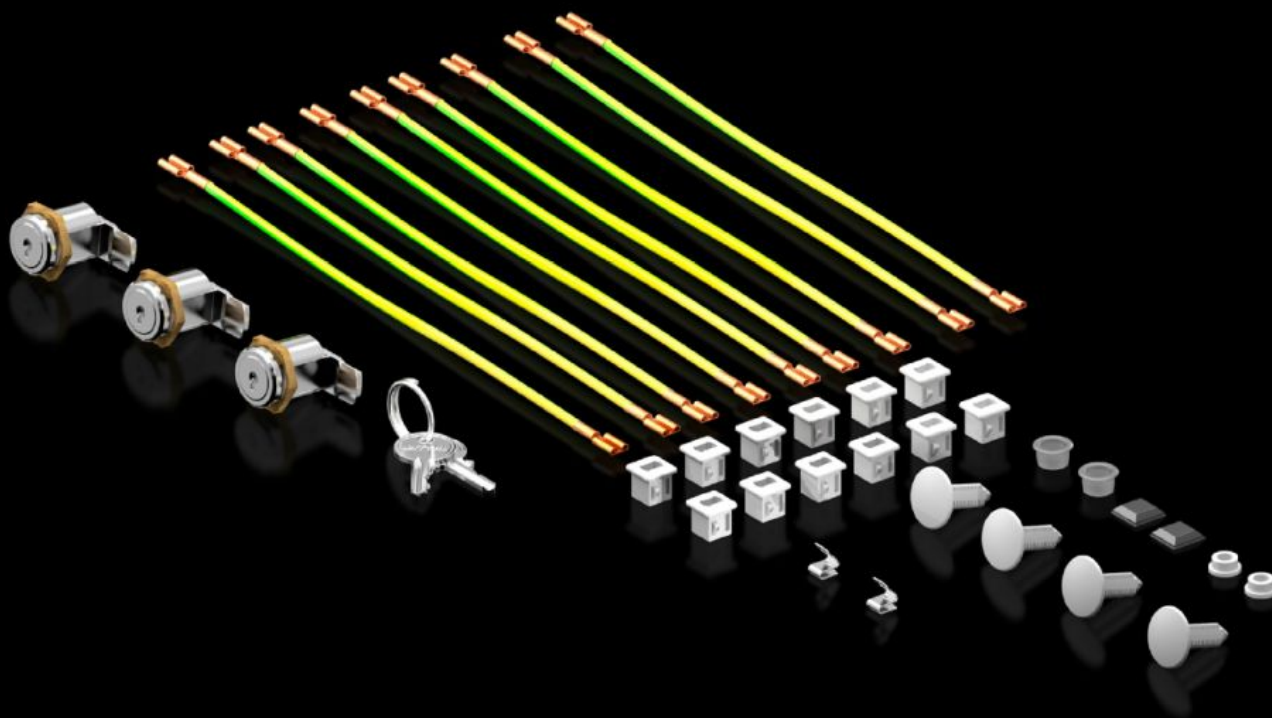

Rittal – The System.

Faster – better – everywhere.

DK 5050.587

Bolsa de accesorios

Estado: 15/05/2026 (Fuente: rittal.com/es-es)

ENCLOSURES

POWER DISTRIBUTION

CLIMATE CONTROL

IT INFRASTRUCTURE

SOFTWARE & SERVICES

FRIEDHELM LOH GROUP

DK 5050.587 - Bolsa de accesorios para FlatBox

Recambios disponibles: Bolsa de accesorios

Características

Referencia	DK 5050.587
Adecuados para referencia	7507000 7507010 7507020 7507030
Unidad de embalaje	1 pza(s).
Peso neto	0,2 kg
Peso bruto	0,233 kg
Código arancelario	83024900
ETIM 9	EC000261
ECLASS 8.0	27180101
Descripción producto	DK Bolsa accesorios