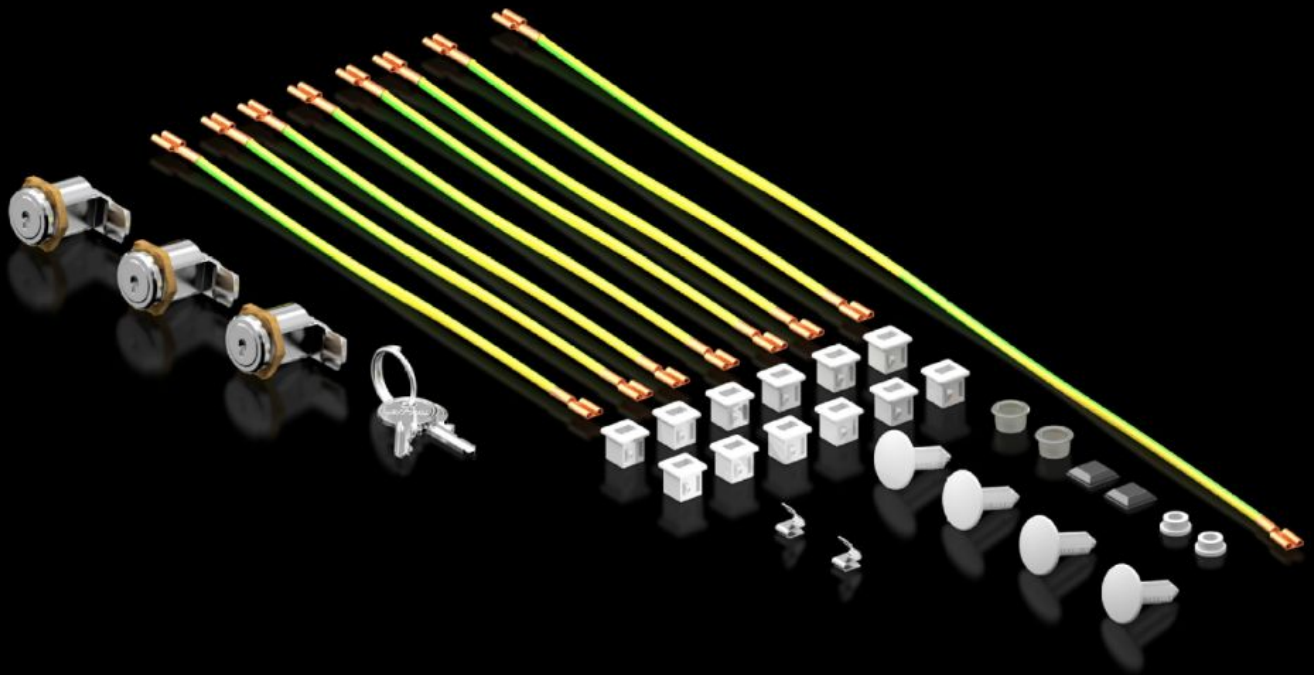

Rittal – The System.

Faster – better – everywhere.

DK 5050.589

Bolsa de accesorios

Estado: 22/05/2026 (Fuente: rittal.com/es-es)

ENCLOSURES

POWER DISTRIBUTION

CLIMATE CONTROL

IT INFRASTRUCTURE

SOFTWARE & SERVICES

FRIEDHELM LOH GROUP

DK 5050.589 - Bolsa de accesorios para FlatBox

Recambios disponibles: Bolsa de accesorios

Características

Referencia	DK 5050.589
Adecuados para referencia	7507100 7507110 7507120 7507200 7507210 7507220
Unidad de embalaje	1 pza(s).
Peso neto	0,2 kg
Peso bruto	0,231 kg
Código arancelario	83024900
ETIM 9	EC000261
ECLASS 8.0	27180101
Descripción producto	DK Bolsa accesorios