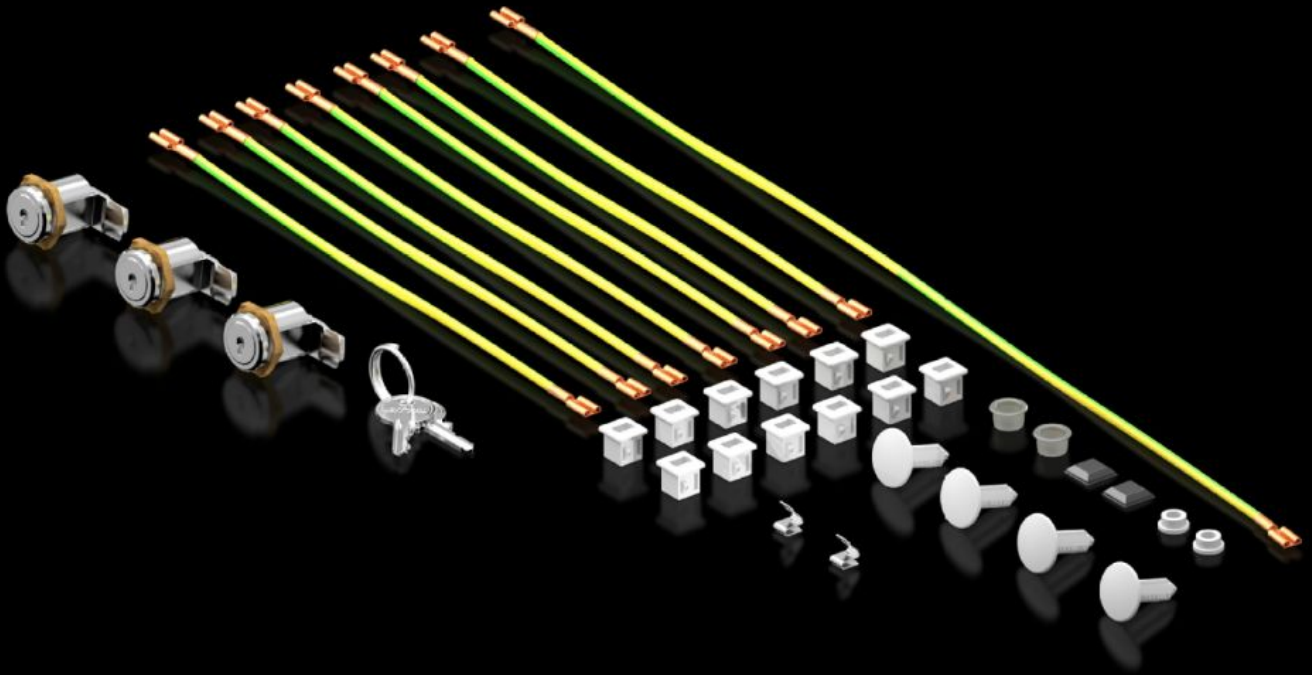

Rittal – The System.

Faster – better – everywhere.

DK 5050.589

Bolsa de accesorios

Estado: 13/06/2026 (Fuente: rittal.com/es-es)

ENCLOSURES

POWER DISTRIBUTION

CLIMATE CONTROL

IT INFRASTRUCTURE

SOFTWARE & SERVICES

FRIEDHELM LOH GROUP

DK 5050.589 - Bolsa de accesorios para FlatBox

Recambios disponibles: Bolsa de accesorios

Características

Referencia	DK 5050.589
Adecuados para referencia	7507100 7507110 7507120 7507200 7507210 7507220
Unidad de embalaje	1 pza(s).
Peso neto	0,2 kg
Peso bruto	0,231 kg
Código arancelario	83024900
ETIM 9	EC000261
ECLASS 8.0	27180101
Descripción producto	DK Bolsa accesorios