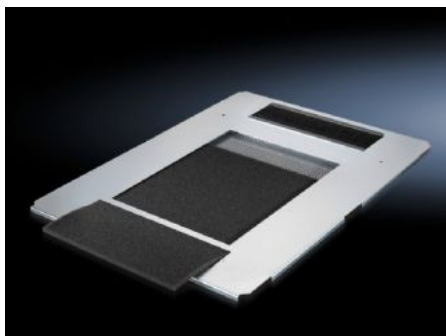

Rittal – The System.

Faster – better – everywhere.

DK 5502.330

**Chapa de entrada de cables, una
pieza, con aireación**

Estado: 13/06/2026 (Fuente: rittal.com/es-es)

ENCLOSURES

POWER DISTRIBUTION

CLIMATE CONTROL

IT INFRASTRUCTURE

SOFTWARE & SERVICES

FRIEDHELM LOH GROUP

DK 5502.330 - Chapa de entrada de cables, una pieza, con aireación para TS IT

La compensación de potencial a través de elementos de fijación, así como los puntos de puesta a tierra están ya disponibles. Juego de chapas de entrada de cables para cubrir la totalidad de la abertura del suelo.

Características

Referencia	DK 5502.330
Descripción producto	Para cubrir por completo el grupo de suelo en una pieza. Completamente perforada. Permite así la entrada de aire frío a través del suelo o la zona del zócalo. Especialmente en armarios con climatización para racks se garantiza así la circulación de aire frío. Con escobilla trasera para una cómoda entrada de los cables desde abajo a través de todo el ancho del armario. Las guías integradas facilitan la colocación y sustitución de una estera filtrante.
Material	Chapa de acero Escobilla: plástico, UL 94-HB Estera filtrante: espuma
Superficie	Galvanizada
Unidad de envase	Chapa de entrada de cables, una pieza, con aireación, con guía de cables trasera Estera filtrante Incl. material de fijación