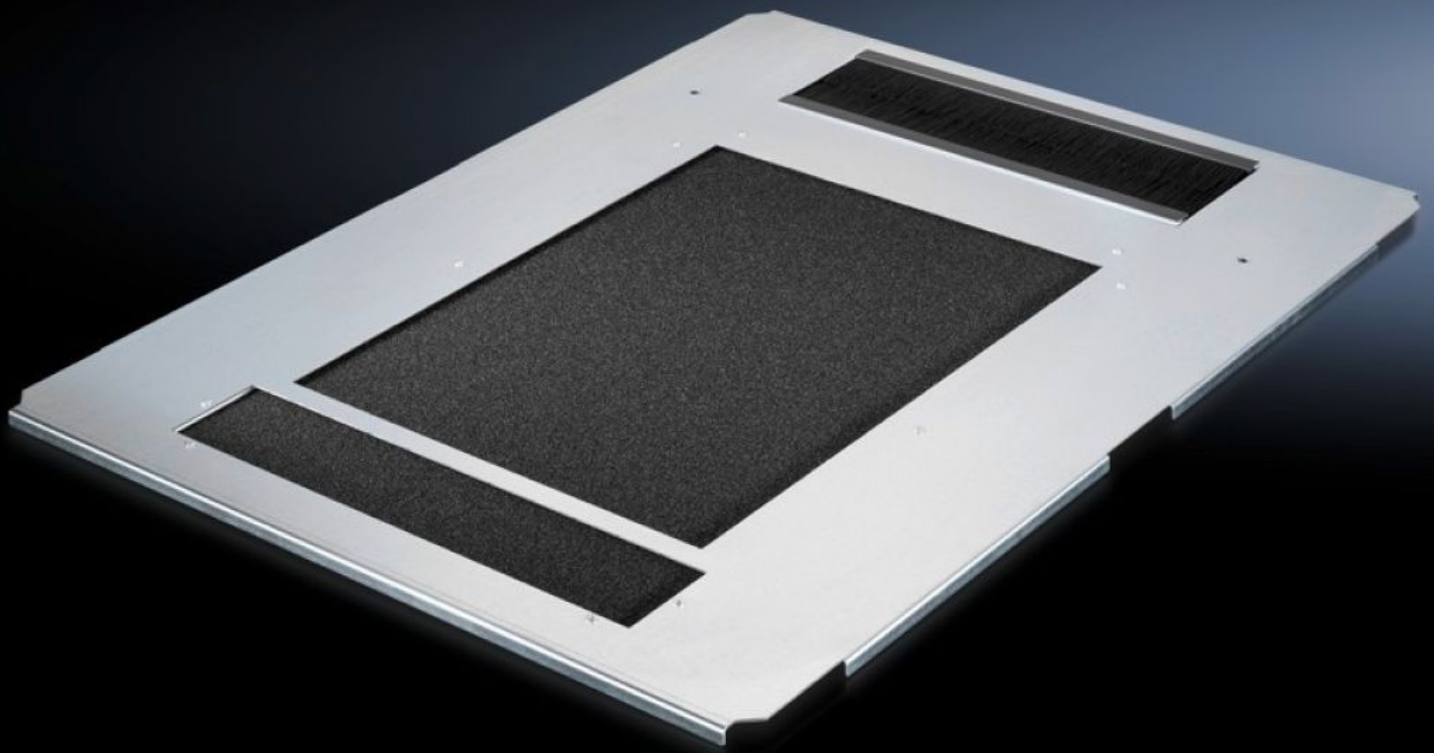

Rittal – The System.

Faster – better – everywhere.

DK 5502.330

**Chapa de entrada de cables, una
pieza, con aireación**

Estado: 23/05/2026 (Fuente: rittal.com/es-es)

ENCLOSURES

POWER DISTRIBUTION

CLIMATE CONTROL

IT INFRASTRUCTURE

SOFTWARE & SERVICES

FRIEDHELM LOH GROUP

DK 5502.330 - Chapa de entrada de cables, una pieza, con aireación para TS IT

La compensación de potencial a través de elementos de fijación, así como los puntos de puesta a tierra están ya disponibles. Juego de chapas de entrada de cables para cubrir la totalidad de la abertura del suelo.

Características

Referencia	DK 5502.330
Descripción producto	Para cubrir por completo el grupo de suelo en una pieza. Completamente perforada. Permite así la entrada de aire frío a través del suelo o la zona del zócalo. Especialmente en armarios con climatización para racks se garantiza así la circulación de aire frío. Con escobilla trasera para una cómoda entrada de los cables desde abajo a través de todo el ancho del armario. Las guías integradas facilitan la colocación y sustitución de una estera filtrante.
Material	Chapa de acero Escobilla: plástico, UL 94-HB Esteras filtrantes: espuma
Superficie	Galvanizada
Unidad de envase	Chapa de entrada de cables, una pieza, con aireación, con guía de cables trasera Esteras filtrantes Incl. material de fijación