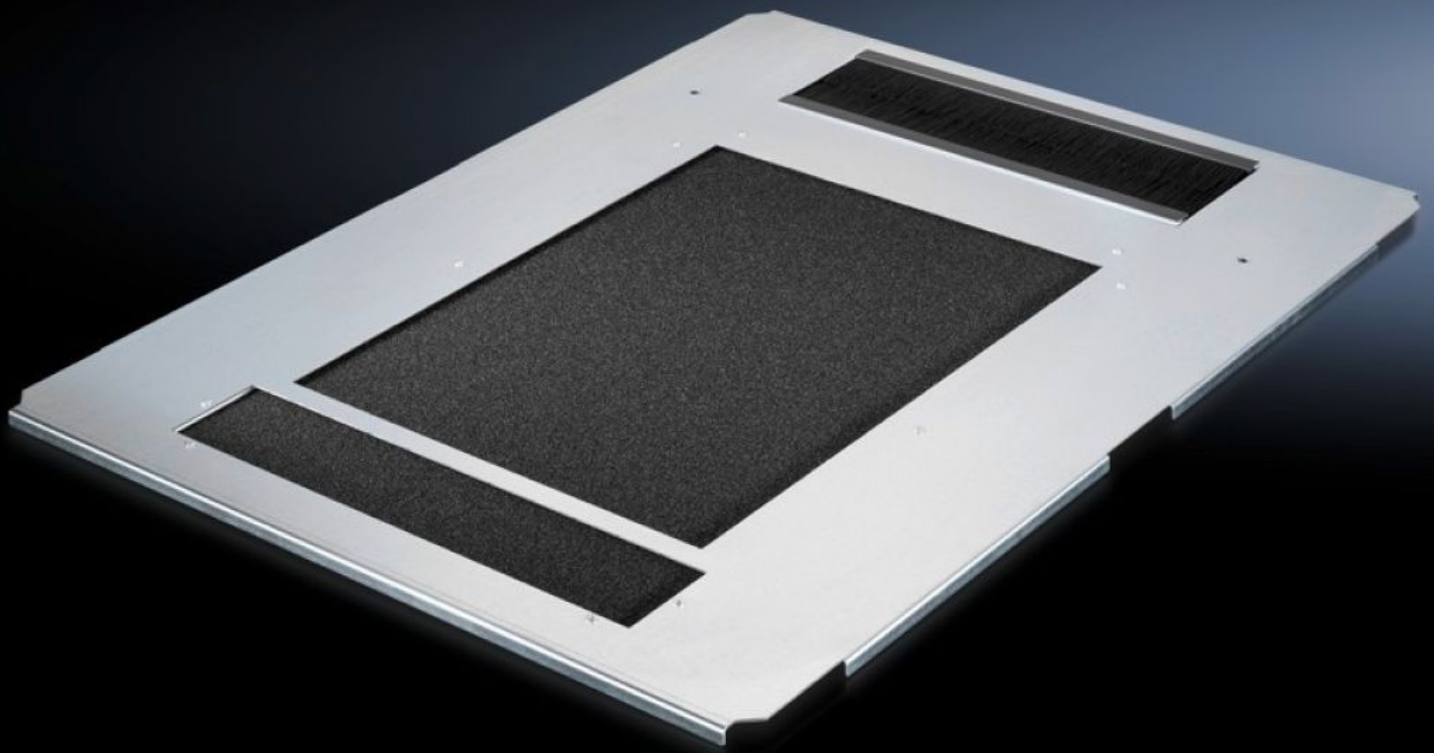

Rittal – The System.

Faster – better – everywhere.

DK 5502.330

**Chapa de entrada de cables, una
pieza, con aireación**

Estado: 13/06/2026 (Fuente: rittal.com/es-es)

ENCLOSURES

POWER DISTRIBUTION

CLIMATE CONTROL

IT INFRASTRUCTURE

SOFTWARE & SERVICES

FRIEDHELM LOH GROUP

DK 5502.330 - Chapa de entrada de cables, una pieza, con aireación para TS IT

La compensación de potencial a través de elementos de fijación, así como los puntos de puesta a tierra están ya disponibles. Juego de chapas de entrada de cables para cubrir la totalidad de la abertura del suelo.

Características

Referencia	DK 5502.330
Descripción producto	Para cubrir por completo el grupo de suelo en una pieza. Completamente perforada. Permite así la entrada de aire frío a través del suelo o la zona del zócalo. Especialmente en armarios con climatización para racks se garantiza así la circulación de aire frío. Con escobilla trasera para una cómoda entrada de los cables desde abajo a través de todo el ancho del armario. Las guías integradas facilitan la colocación y sustitución de una estera filtrante.
Material	Chapa de acero Escobilla: plástico, UL 94-HB Estera filtrante: espuma
Superficie	Galvanizada
Unidad de envase	Chapa de entrada de cables, una pieza, con aireación, con guía de cables trasera Estera filtrante Incl. material de fijación