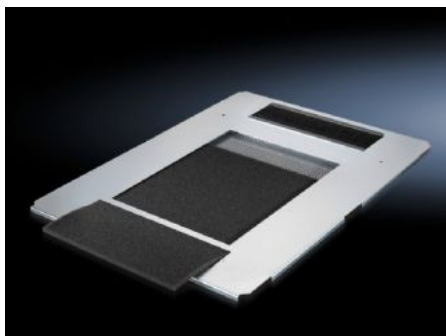

Rittal – The System.

Faster – better – everywhere.

DK 5502.330

**Chapa de entrada de cables, una
pieza, con aireación**

Estado: 23/05/2026 (Fuente: rittal.com/es-es)

ENCLOSURES

POWER DISTRIBUTION

CLIMATE CONTROL

IT INFRASTRUCTURE

SOFTWARE & SERVICES

FRIEDHELM LOH GROUP

DK 5502.330 - Chapa de entrada de cables, una pieza, con aireación para TS IT

La compensación de potencial a través de elementos de fijación, así como los puntos de puesta a tierra están ya disponibles. Juego de chapas de entrada de cables para cubrir la totalidad de la abertura del suelo.

Características

Referencia	DK 5502.330
Descripción producto	Para cubrir por completo el grupo de suelo en una pieza. Completamente perforada. Permite así la entrada de aire frío a través del suelo o la zona del zócalo. Especialmente en armarios con climatización para racks se garantiza así la circulación de aire frío. Con escobilla trasera para una cómoda entrada de los cables desde abajo a través de todo el ancho del armario. Las guías integradas facilitan la colocación y sustitución de una estera filtrante.
Material	Chapa de acero Escobilla: plástico, UL 94-HB Esteras filtrantes: espuma
Superficie	Galvanizada
Unidad de envase	Chapa de entrada de cables, una pieza, con aireación, con guía de cables trasera Esteras filtrantes Incl. material de fijación