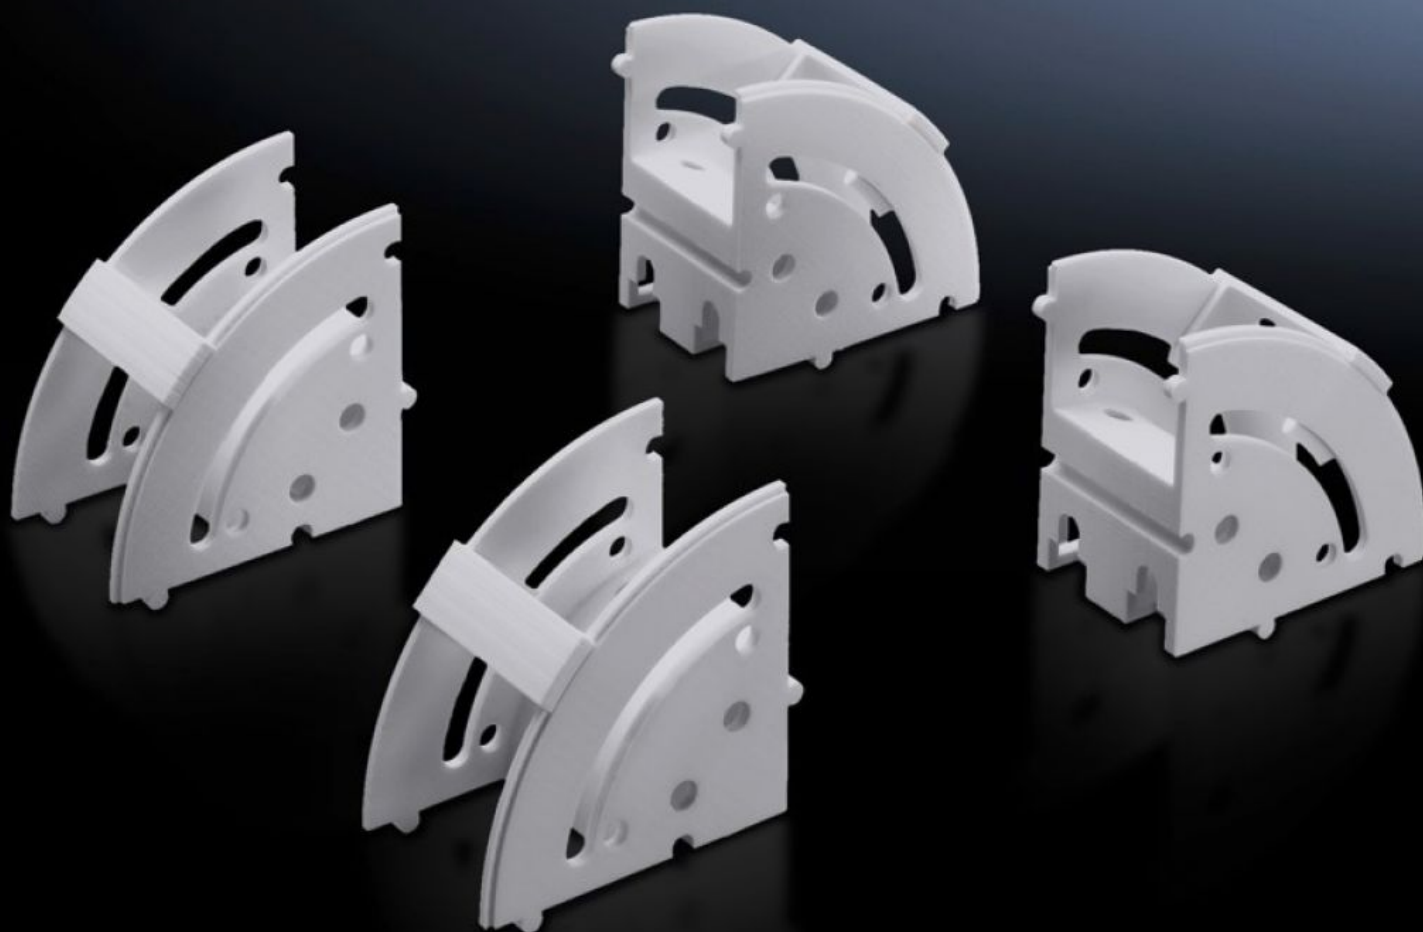

Rittal – The System.

Faster – better – everywhere.

DK 7064.100

Gestor del cableado

Estado: 15/06/2026 (Fuente: rittal.com/es-es)

ENCLOSURES

POWER DISTRIBUTION

CLIMATE CONTROL

IT INFRASTRUCTURE

SOFTWARE & SERVICES

FRIEDHELM LOH GROUP

DK 7064.100 - Gestor del cableado

Para el desvío de cables acorde al sistema, así como el alojamiento de reservas de cable y sobredimensiones. Los elementos pueden utilizarse a elección de forma individual o combinados.

Características

Referencia	DK 7064.100
Descripción producto	Para una orientación de los cables adecuada al sistema manteniendo los grados mínimos de flexión y para alojar sobrantes de cables. Los elementos pueden utilizarse a elección de forma individual o combinados. Pueden combinarse formando elementos de medio círculo o de círculo completo.
Ventajas	Sencillo montaje gracias a la rápida fijación sin herramientas Alternativamente puede atornillarse Troquel multifunción integrado para la fijación de elementos de gestión de cables Perforación de fijación integrada para la fijación de las PDUs en la retícula de 7 UA a través de un taladro de cerradura
Aplicación	Para la gestión del cableado vertical y la tracción de cables en aplicaciones de redes y servidores
Material	Plástico según UL 94-V0
Color	RAL 7035
Unidad de envase	Incl. clips y material de fijación
Unidad de embalaje	8 pza(s).
Peso neto	0,544 kg
Peso bruto	0,557 kg