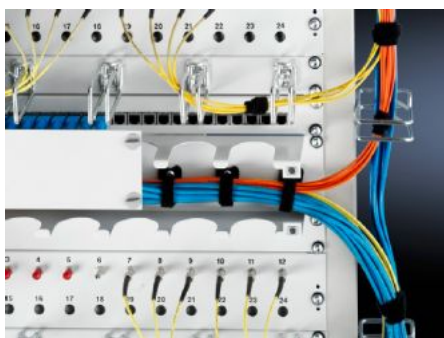

IT INFRASTRUCTURE

SOFTWARE & SERVICES

FRIEDHELM LOH GROUP

DK 7158.100 - Canal de alineación de cables, horizontal 482,6 mm (19")

Permite el guiado sencillo y oculto de cables, también de grandes cantidades, dentro del nivel de montaje de 19", para facilitar la manipulación puede extraerse por completo la pantalla frontal a través de cierres rápidos.

Características

Referencia	DK 7158.100
Descripción producto	El canal permite el guiado oculto de los cables, también de grandes cantidades de cables hasta los componentes de montaje dentro del nivel de montaje de 19". Las grandes escotaduras garantizan un guiado cómodo, sin dobleces hasta los componentes hacia arriba y abajo. Para facilitar la manipulación puede extraerse por completo la pantalla frontal a través de cierres rápidos. Tras la introducción de los cables, estos se mantienen en su posición mediante bridas, el canal puede volver a cerrarse.
Material	Chapa de acero
Superficie	Pintada
Color	RAL 7035
Unidad de envase	Incl. 5 bridas de velcro.
Unidades de altura	2 UA
Unidad de embalaje	1 pza(s).
Peso neto	1,7 kg
Peso bruto	1,762 kg