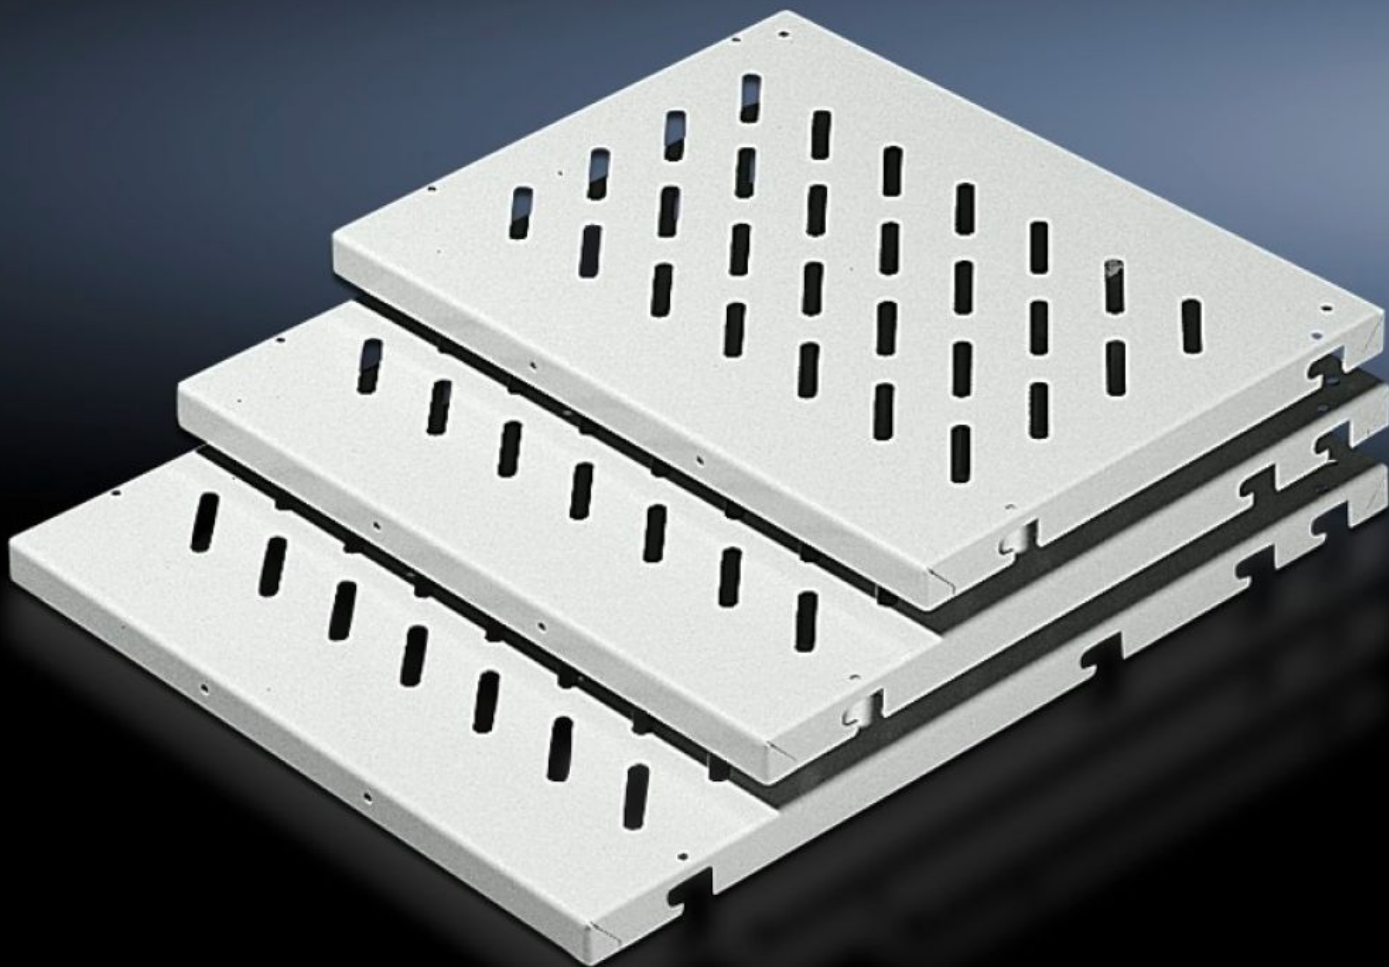

Rittal – The System.

Faster – better – everywhere.

DK 7166.035

Bandeja para equipos con fijación al bastidor

Estado: 16/04/2026 (Fuente: rittal.com/es-es)

ENCLOSURES

POWER DISTRIBUTION

CLIMATE CONTROL

IT INFRASTRUCTURE

SOFTWARE & SERVICES

FRIEDHELM LOH GROUP

DK 7166.035 - Bandeja para equipos con fijación al bastidor para armarios de 600 mm, 800 mm de ancho

Para montaje en armarios sin alojamiento de 482,6 mm (19").

Características

Referencia	DK 7166.035
Ejecución	perforado
Descripción producto	Para fijación al bastidor, para montaje en armarios sin perfilera de 482,6 mm (19").
Ventajas	Montaje de bulones o guías de fijación en la prof. del armario en retícula de 25 mm Con taladro de montaje para asas
Aplicación	Para montaje en armarios sin alojamiento de 482,6 mm (19")
Material	Chapa de acero
Superficie	Pintada
Color	RAL 7035
Unidad de envase	Bandeja para equipos perforada 4 bulones de fijación
Posibilidades de montaje	Montaje fijo: bandeja para equipos, 50 kg con bulones de fijación al chasis de montaje Montaje fijo: bandeja para equipos, 100 kg con carriles de fijación al chasis de montaje Variable en profundidad: bandeja para equipos con guías telescópicas a chasis de montaje
Capacidad de carga	Carga sobre la superficie 50 kg
Observación para el montaje	Para el nivel de montaje interior se precisan adicionalmente dos chasis de sistema
Observación	Profundidad máx. de las bandejas = Profundidad armario - 100 mm