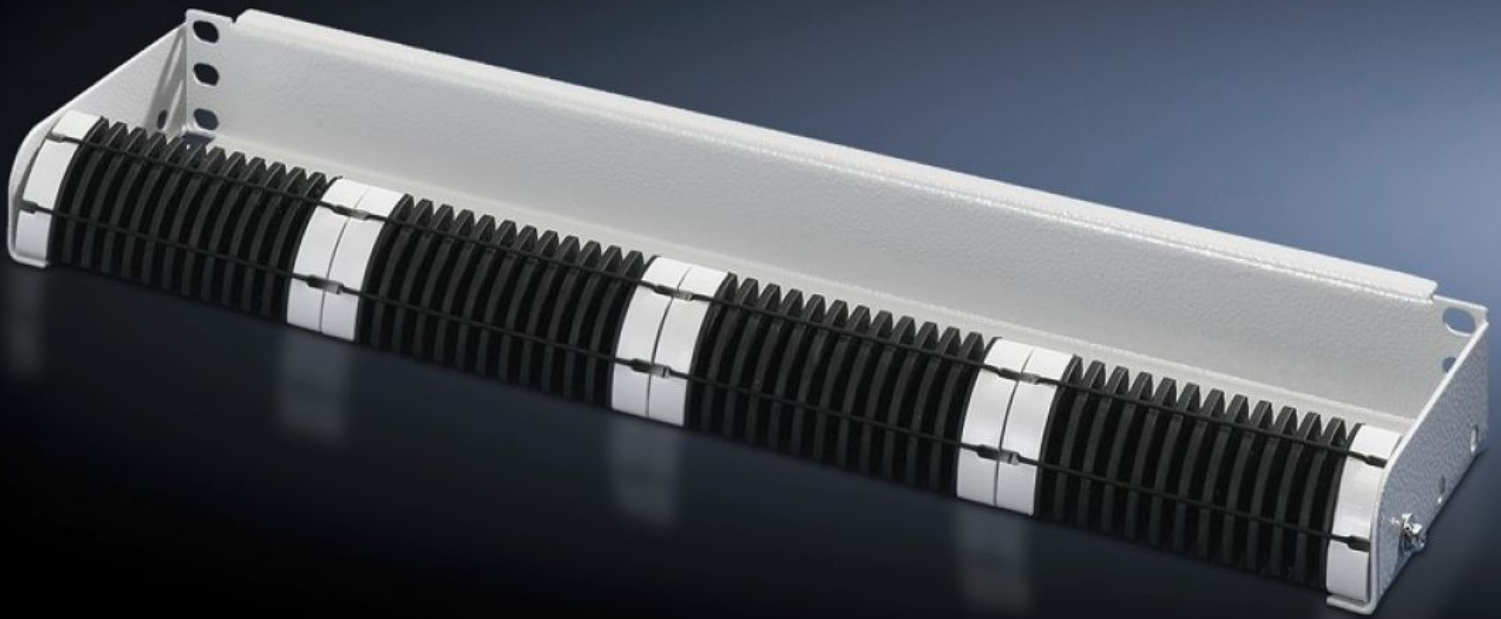

Rittal – The System.

Faster – better – everywhere.

DK 7256.035

Panel de alineación de F.O., 1 UA

Estado: 2/06/2026 (Fuente: rittal.com/es-es)

ENCLOSURES

POWER DISTRIBUTION

CLIMATE CONTROL

IT INFRASTRUCTURE

SOFTWARE & SERVICES

FRIEDHELM LOH GROUP

DK 7256.035 - Panel de alineación de F.O., 1 UA 482,6 mm (19")

1 altura de rack, los 4 estribos guía de cables de F.O. integrados en el frontal permiten la alineación de un máx. de 48 fibras.

Características

Referencia	DK 7256.035
Descripción producto	Los 4 estribos para el guiado de cables de F.O. integrados en el frontal permiten una alineación óptima de las fibras (máx. 48 fibras) teniendo en cuenta los radios de flexión mínimos.
Material	Panel: chapa de acero Estribo: plástico bicomponente
Color	Panel: RAL 7035
Dimensiones	Anchura: 482,6 mm
Unidades de altura	1 UA
Unidad de embalaje	1 pza(s).
Peso neto	0,85 kg
Peso bruto	0,92 kg
Código arancelario	83024200
ETIM 9	EC001129
ECLASS 8.0	19170113
Descripción producto	DK PANEL ALINEACION P/F.O. DK PANEL DE ALINEACION PARA FO