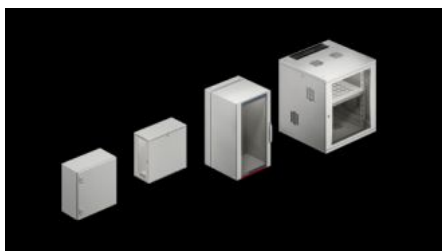

SOFTWARE & SERVICES

FRIEDHELM LOH GROUP

DK 7501.000 - VerticalBox

Caja mural de 19" para pequeñas redes, utilizable como caja mural, bajo mesa o sobremesa.

Características

Referencia	DK 7501.000
Descripción producto	Caja compacta de 19" para redes pequeñas.
Ventajas	Aplicación como caja mural, bajo mesa o de sobremesa Libre acceso para el equipamiento interior desde tres lados Aireación pasiva a través de ranuras de aireación Dorsal preparado para alojar un ventilador Sentido de abertura de la puerta a elección Alojamiento vertical, lateral, en un espacio reducido de los componentes de 19"
Material	Chapa de acero Cristal: cristal de seguridad monocapa, 3 mm
Superficie	Texturizada
Color	RAL 7035
Unidad de envase	Caja con puerta transparente Laterales (1 fijo, 1 desmontable) con ranuras de aireación Orificios troquelados para la entrada de cables en el techo y el suelo Dorsal encajado, con orificios troquelados para entrada de cables y alojamiento de ventilador Nivel de fijación de 19", 5 UA, delante y detrás, variable en profundidad, distancia niveles 434 – 489 mm Cierre de seguridad 12321 en puerta, lateral y dorsal 4 pies plásticos, autoadhesivos
Unidades de altura	5 UA

Características

Dimensiones	Anchura: 300 mm Altura: 540 mm Profundidad: 600 mm
Altura de montaje para componentes	5 UA
Material básico	Chapa de acero
Capacidad de carga	250 N
Carga máx. (estática) por armario según UL 2416	250 N
Unidad de embalaje	1 pza(s).
Peso neto	16,188 kg
Peso bruto	17,04 kg
PCF/VE (Cradle-to-Gate)	64,9 kg CO2 eq (Cat B)
Información sobre la clase PCF	Categoría B: valor PCF (Cradle-to-Gate) calculado aproximadamente en función del peso del producto y autodeclarado
Código arancelario	73269098
ETIM 9	EC002500
ECLASS 8.0	27180208
Descripción producto	DK VerticalBox, caja de 19" compacta para pequeñas redes, con ranuras de aireación para una aireación pasiva, 5 UA, An.Al.Pr.: 300x540x600 mm