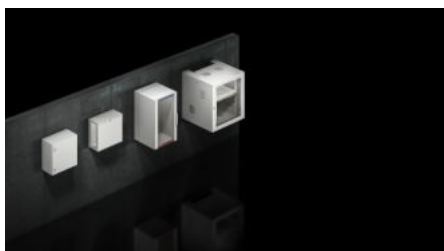

SOFTWARE & SERVICES

FRIEDHELM LOH GROUP

DK 7501.000 - VerticalBox

Caja mural de 19" para pequeñas redes, utilizable como caja mural, bajo mesa o sobremesa.

Características

Referencia	DK 7501.000
Descripción producto	Caja compacta de 19" para redes pequeñas.
Ventajas	Aplicación como caja mural, bajo mesa o de sobremesa Libre acceso para el equipamiento interior desde tres lados Aireación pasiva a través de ranuras de aireación Dorsal preparado para alojar un ventilador Sentido de abertura de la puerta a elección Alojamiento vertical, lateral, en un espacio reducido de los componentes de 19"
Material	Chapa de acero Cristal: cristal de seguridad monocapa, 3 mm
Superficie	Texturizada
Color	RAL 7035
Unidad de envase	Caja con puerta transparente Laterales (1 fijo, 1 desmontable) con ranuras de aireación Orificios troquelados para la entrada de cables en el techo y el suelo Dorsal encajado, con orificios troquelados para entrada de cables y alojamiento de ventilador Nivel de fijación de 19", 5 UA, delante y detrás, variable en profundidad, distancia niveles 434 – 489 mm Cierre de seguridad 12321 en puerta, lateral y dorsal 4 pies plásticos, autoadhesivos
Unidades de altura	5 UA

Características

Dimensiones	Anchura: 300 mm Altura: 540 mm Profundidad: 600 mm
Altura de montaje para componentes	5 UA
Material básico	Chapa de acero
Capacidad de carga	250 N
Carga máx. (estática) por armario según UL 2416	250 N
Unidad de embalaje	1 pza(s).
Peso neto	16,188 kg
Peso bruto	17,04 kg
PCF/VE (Cradle-to-Gate)	64,9 kg CO2 eq (Cat B)
Información sobre la clase PCF	Categoría B: valor PCF (Cradle-to-Gate) calculado aproximadamente en función del peso del producto y autodeclarado
Código arancelario	73269098
ETIM 9	EC002500
ECLASS 8.0	27180208
Descripción producto	DK VerticalBox, caja de 19" compacta para pequeñas redes, con ranuras de aireación para una aireación pasiva, 5 UA, An.Al.Pr.: 300x540x600 mm