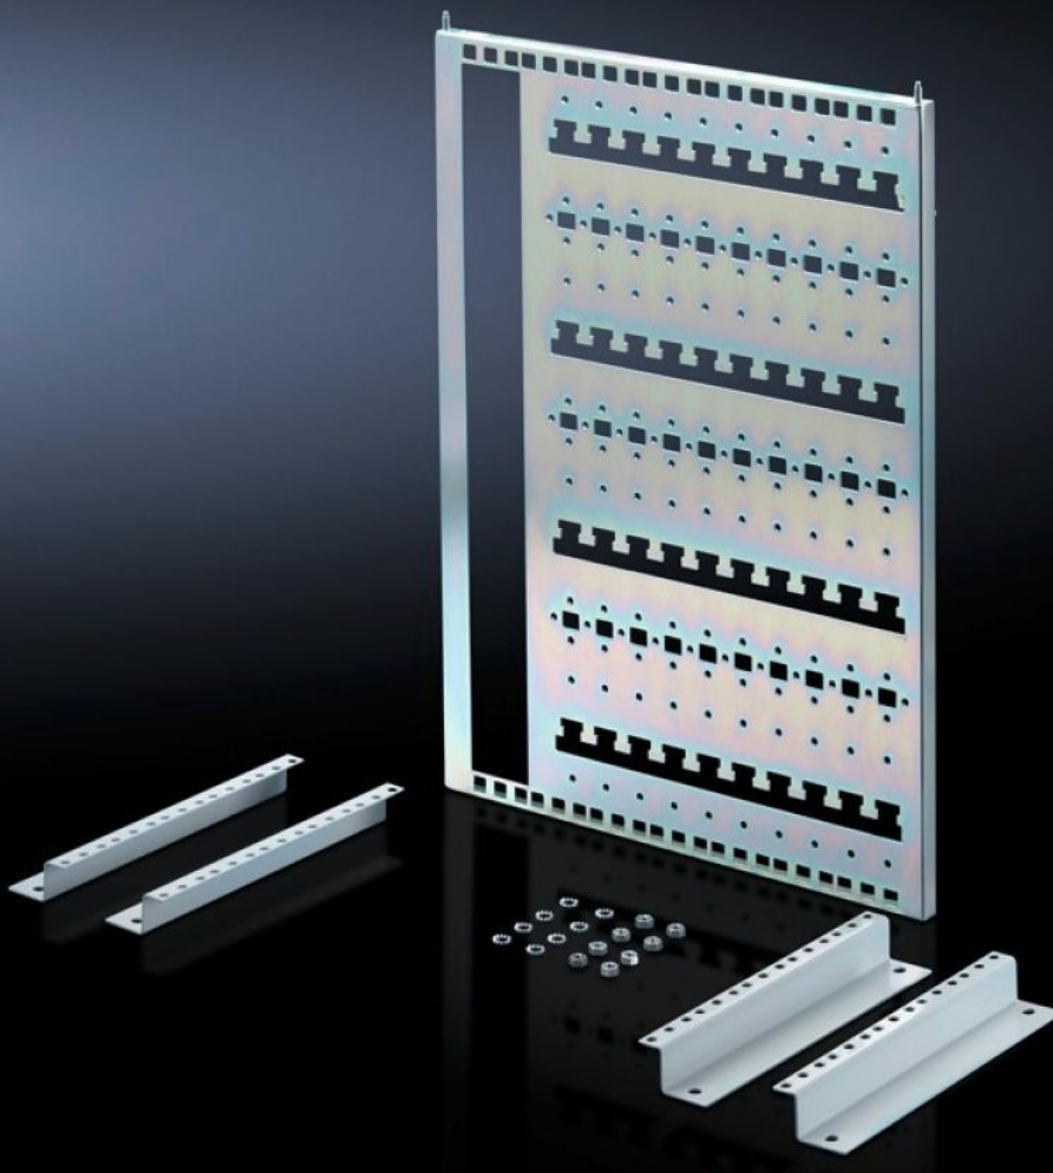

Rittal – The System.

Faster – better – everywhere.

DK 7501.100 Juego de montaje

Estado: 22/05/2026 (Fuente: rittal.com/es-es)

ENCLOSURES

POWER DISTRIBUTION

CLIMATE CONTROL

IT INFRASTRUCTURE

SOFTWARE & SERVICES

FRIEDHELM LOH GROUP

DK 7501.100 - Juego de montaje para VerticalBox

Placa soporte basculante para mayor flexibilidad en el equipamiento interior para el guiado de cables, la fijación de pequeño aparellaje, regletas de enchufes, etc.

Características

Referencia	DK 7501.100
Descripción producto	La placa soporte basculante ofrece mayor flexibilidad en el equipamiento interior para el guiado de cables, la fijación de pequeño aparellaje, regletas de enchufes, etc. Ajuste variable en profundidad en el troquel de 25 mm.
Material	Chapa de acero
Superficie	Galvanizada
Unidad de envase	Incl. material de fijación
Dimensiones	Anchura: 350 mm Altura: 485 mm
Unidad de embalaje	1 pza(s).
Peso neto	2,3 kg
Peso bruto	2,85 kg
Código arancelario	83024900
ECLASS 8.0	27189234