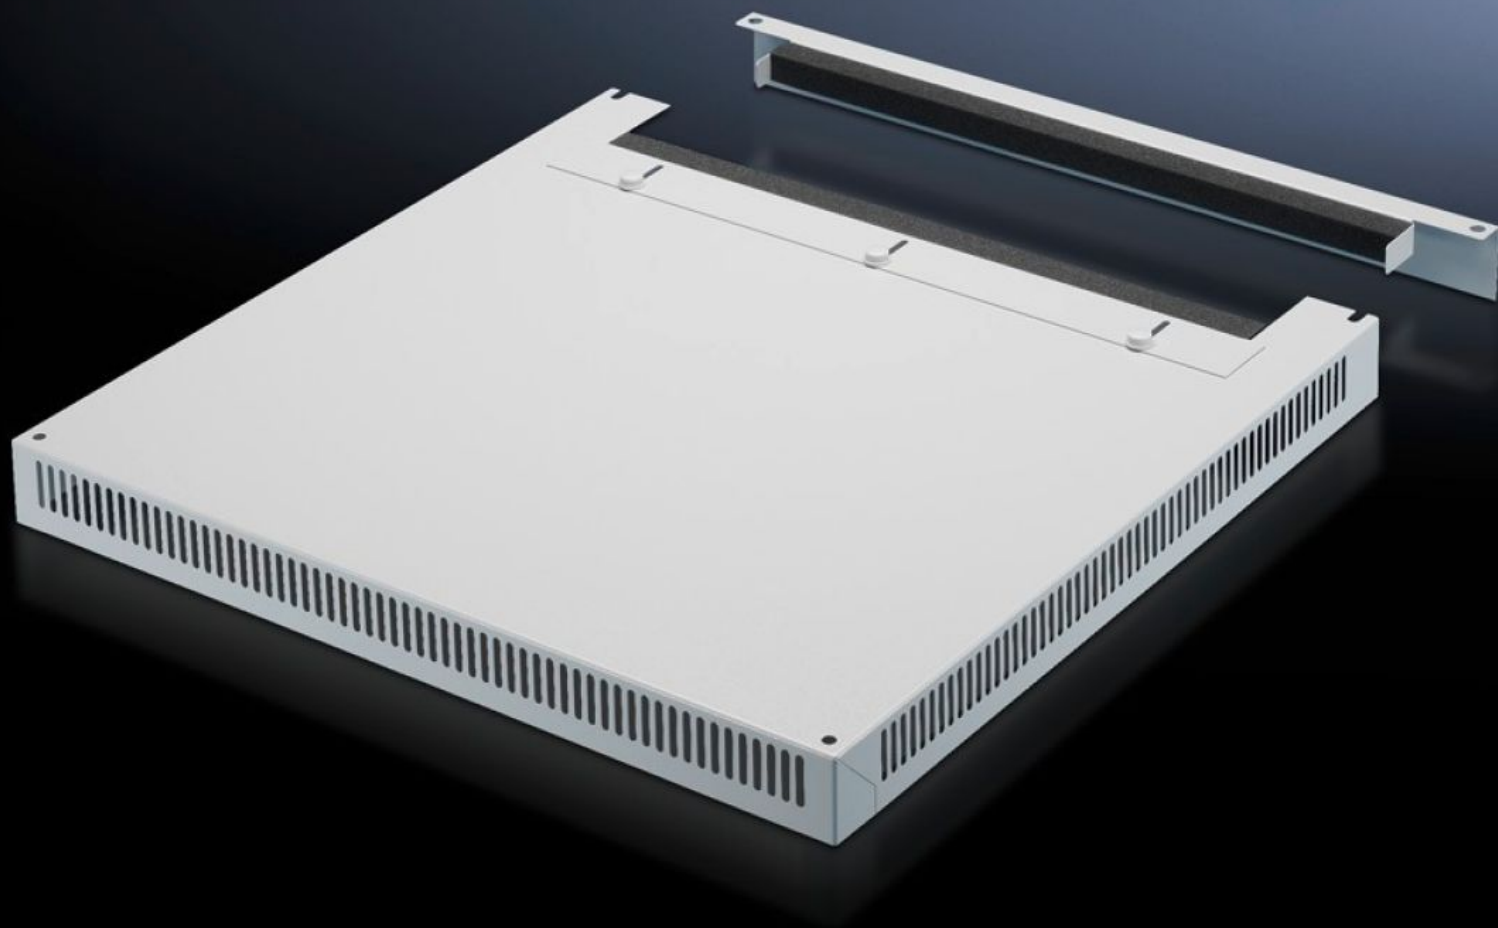

Rittal – The System.

Faster – better – everywhere.

DK 7826.689

Chapa de techo, con aireación

Estado: 4/06/2026 (Fuente: rittal.com/es-es)

ENCLOSURES

POWER DISTRIBUTION

CLIMATE CONTROL

IT INFRASTRUCTURE

SOFTWARE & SERVICES

FRIEDHELM LOH GROUP

DK 7826.689 - Chapa de techo, con aireación para TS, TS IT

Para intercambiar por el techo de serie, con y sin guiado de cable.

Características

Referencia	DK 7826.689
Ejecución	De dos piezas con entrada de cables
Descripción producto	Para intercambiar por el techo de serie. Chapa de techo de 72 mm de altura, ranuras de aireación continuas, perfil de estanqueidad para la entrada de cables. La ejecución de dos piezas con entrada de cables permite una cómoda ampliación del cableado.
Material	Chapa de acero
Color	RAL 7035
Adecuado para	Tipo de armario: TS TS IT Anchura: 600 mm Profundidad: 800 mm
Unidad de embalaje	1 pza(s).
Peso neto	8,737 kg
Peso bruto	9,197 kg
Código arancelario	94039910
ETIM 9	EC000744
ECLASS 8.0	27182405
Descripción producto	DK TS8 TECHO C/ ENTRADA CABLES ZWEITEILIG,BEL. BxT 600x800 mm