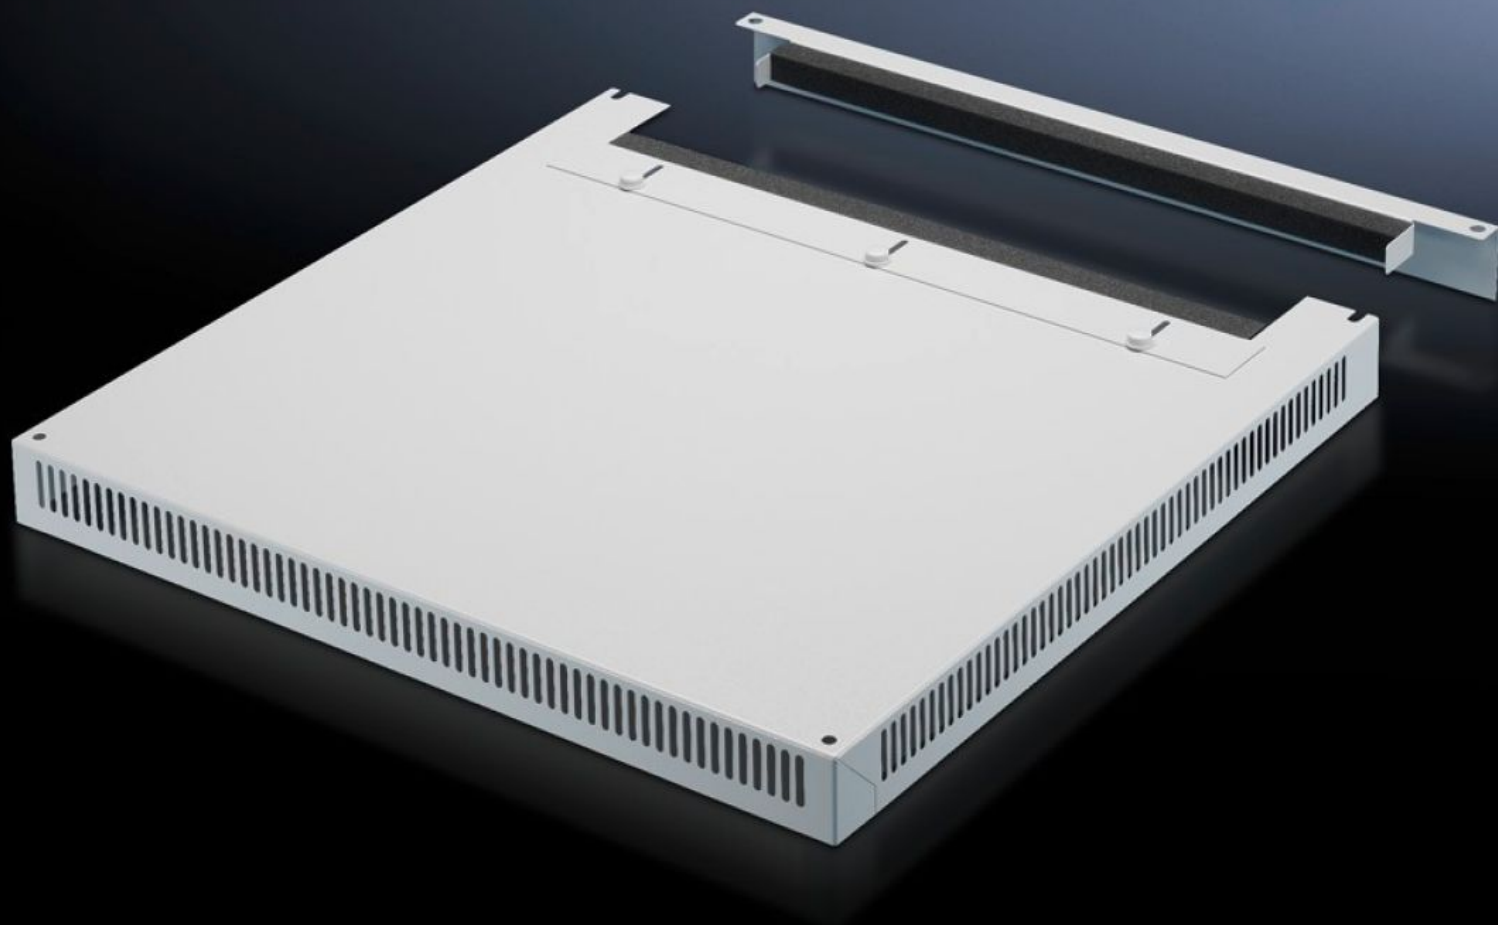

**Rittal – The System.**

Faster – better – everywhere.

**DK 7826.809**

**Chapa de techo, con aireación**

Estado: 23/12/2025 (Fuente: [rittal.com/es-es](http://rittal.com/es-es))

ENCLOSURES

POWER DISTRIBUTION

# DK 7826.809 - Chapa de techo, con aireación para TS, TS IT

Para intercambiar por el techo de serie, con y sin guiado de cable.

## Características

Referencia	DK 7826.809
Ejecución	De dos piezas con entrada de cables
Descripción producto	Para intercambiar por el techo de serie. Chapa de techo de 72 mm de altura, ranuras de aireación continuas, perfil de estanqueidad para la entrada de cables. La ejecución de dos piezas con entrada de cables permite una cómoda ampliación del cableado.
Material	Chapa de acero
Color	RAL 7035
Adecuado para	Tipo de armario: TS TS IT Anchura: 800 mm Profundidad: 1.000 mm
Unidad de embalaje	1 pza(s).
Peso neto	10.7
Peso bruto	14.5
Código arancelario	73269098
EAN	4028177345447
ETIM 9	EC000744
ECLASS 8.0	27182405