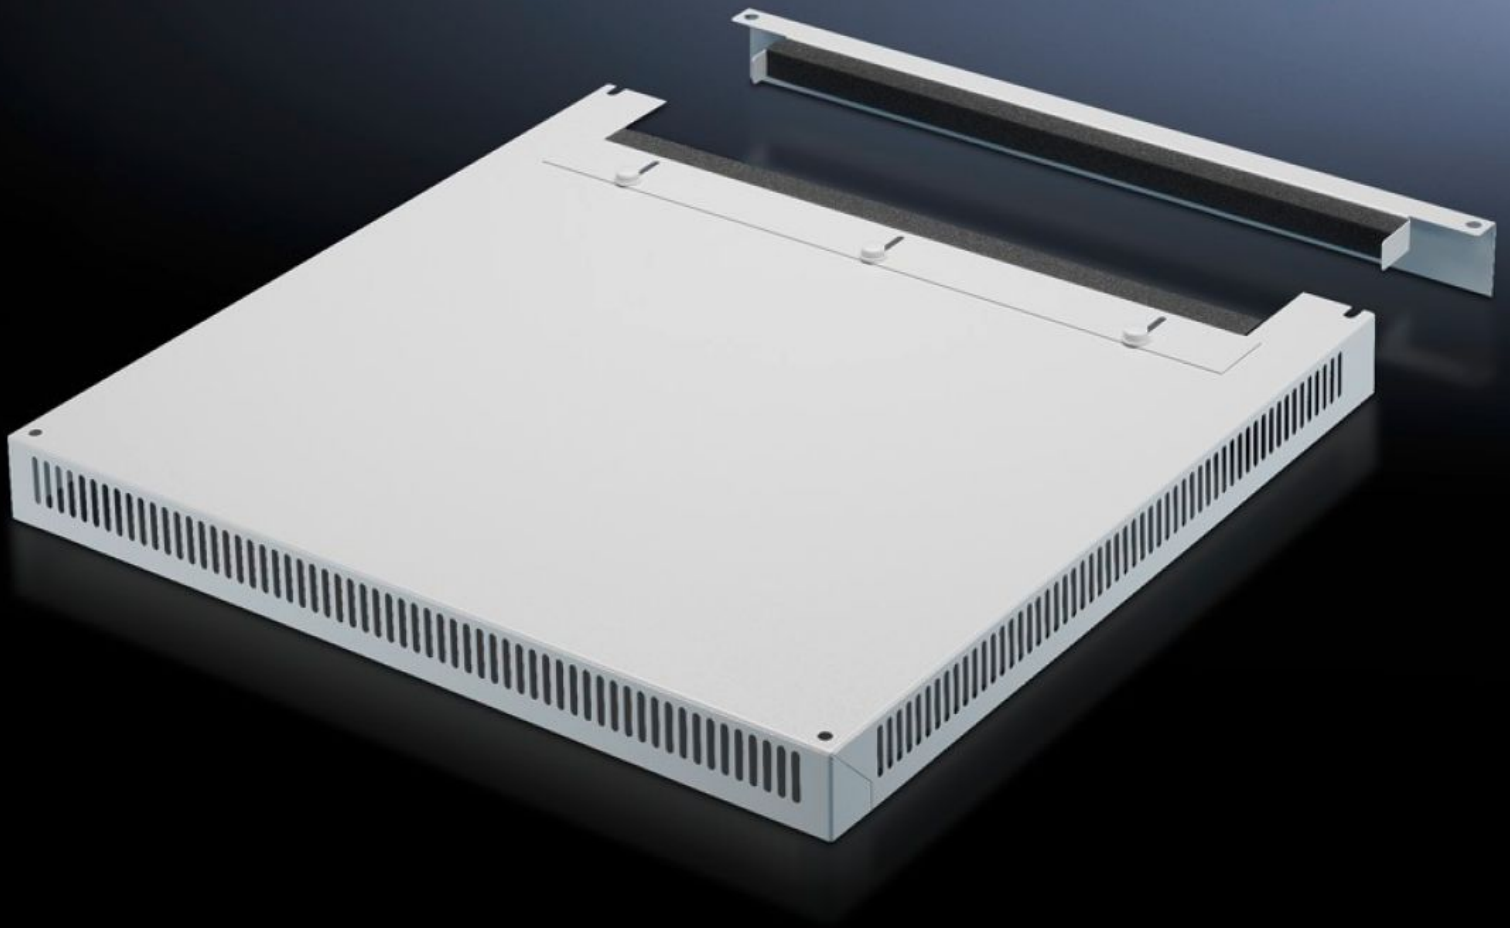

**Rittal – The System.**

Faster – better – everywhere.

**DK 7826.869**

**Chapa de techo, con aireación**

Estado: 5/06/2026 (Fuente: [rittal.com/es-es](http://rittal.com/es-es))

ENCLOSURES

POWER DISTRIBUTION

# DK 7826.869 - Chapa de techo, con aireación para TS, TS IT

Para intercambiar por el techo de serie, con y sin guiado de cable.

## Características

Referencia	DK 7826.869
Ejecución	De dos piezas con entrada de cables
Descripción producto	Para intercambiar por el techo de serie. Chapa de techo de 72 mm de altura, ranuras de aireación continuas, perfil de estanqueidad para la entrada de cables. La ejecución de dos piezas con entrada de cables permite una cómoda ampliación del cableado.
Material	Chapa de acero
Color	RAL 7035
Adecuado para	Tipo de armario: TS TS IT Anchura: 800 mm Profundidad: 600 mm
Unidad de embalaje	1 pza(s).
Peso neto	8,909 kg
Peso bruto	9,378 kg
Código arancelario	94039910
ETIM 9	EC000744
ECLASS 8.0	27182405
Descripción producto	DK TS8 TECHO C/ ENTRADA CABLES C/ AIREAC 2 PIEZAS 800x600 mm